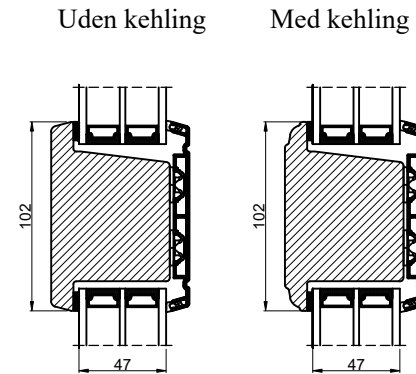

Lodret energy sprosser

Vandret gennemgående sprosser

Lodret gennemgående sprosser

Vandret energy sprosser

Vandret tapstykker

Lodret tapstykker

OBS! Indlæg mellem glas er ud fra opbygningen af vores standard glas.

		
Outline Vinduer A/S Fabrikvej 4 DK-9640 Farsø www.outline.dk		
Tegn. nr.	980-01	Målestok
Int.		ARTGRU
Rev. nr.		01
Rev. dato.		2024-09-06
Benævnelse:		
TRÆ / ALU 3-lags Sprosser og tapstykker		