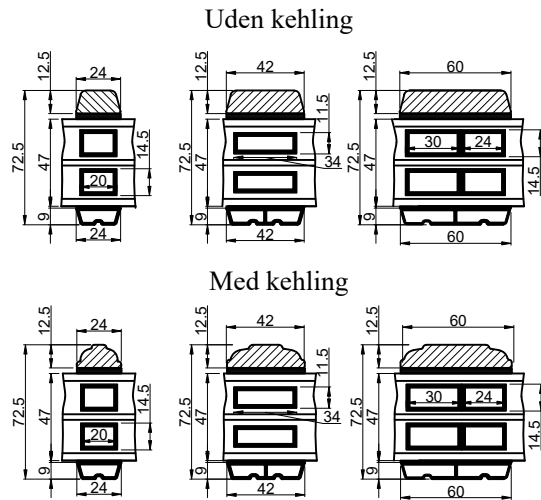

Lodret energy sprosser

Vandret gennemgående sprosser

Lodret gennemgående sprosser

Vandret energy sprosser

Vandret tapstykker

Lodret tapstykker

OBS! Indlæg mellem glas er ud fra opbygningen af vores standard glas.

		
Outline Vinduer A/S Fabrikvej 4 DK-9640 Farsø www.outline.dk		
Tegn. nr.	980-01	Målestok
Int.		ARTGRU
Rev. nr.		01
Rev. dato.		2024-09-06
Benævnelse:		
TRÆ / ALU 3-lags Sprosser og tapstykker		