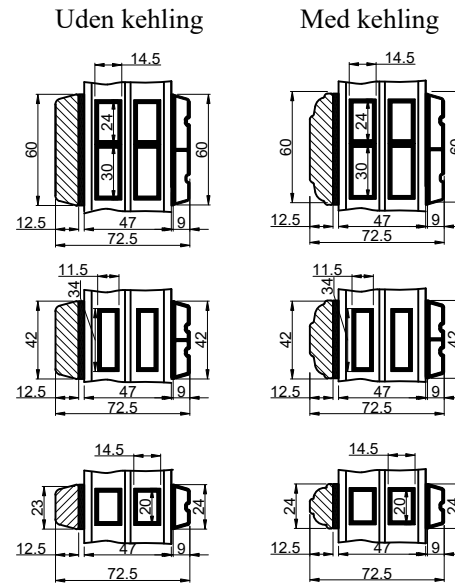

Lodret energy sprosser

Vandret gennemgående sprosser

Lodret gennemgående sprosser

Vandret energy sprosser

Vandret tapstykker

Lodret tapstykker

OBS! Indlæg mellem glas er ud fra opbygningen af vores standard glas.

		
Outline Vinduer A/S Fabrikvej 4 DK-9640 Farsø www.outline.dk		
Tegn. nr.	980-01	Målestok
Int.		ARTGRU
Rev. nr.		01
Rev. dato.		2024-09-06
Benævnelse:		
TRÆ / ALU 3-lags Sprosser og tapstykker		