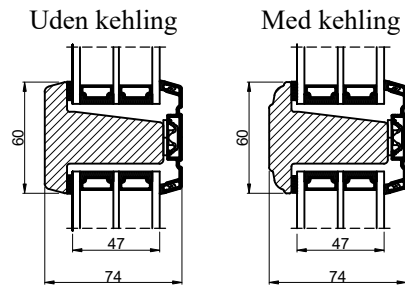

Lodret energy sprosser

Vandret gennemgående sprosser

Lodret gennemgående sprosser

Vandret energy sprosser

Vandret tapstykker

Lodret tapstykker

OBS! Indlæg mellem glas er ud fra opbygningen af vores standard glas.

		
Outline Vinduer A/S Fabrikvej 4 DK-9640 Farsø www.outline.dk		
Tegn. nr.	980-01	Målestok
Int.		ARTGRU
Rev. nr.		01
Rev. dato.		2024-09-06
Benævnelse:		
TRÆ / ALU 3-lags Sprosser og tapstykker		