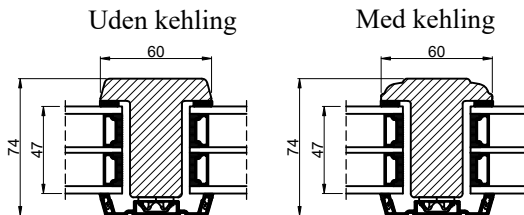

Lodret energy sprosser

Vandret gennemgående sprosser

Lodret gennemgående sprosser

Vandret energy sprosser

Vandret tapstykker

Lodret tapstykker

OBS! Indlæg mellem glas er ud fra opbygningen af vores standard glas.

		
Outline Vinduer A/S Fabrikvej 4 DK-9640 Farsø www.outline.dk		
Tegn. nr.	980-01	Målestok
Int.		ARTGRU
Rev. nr.		01
Rev. dato.		2024-09-06
Benævnelse:		
TRÆ / ALU 3-lags Sprosser og tapstykker		