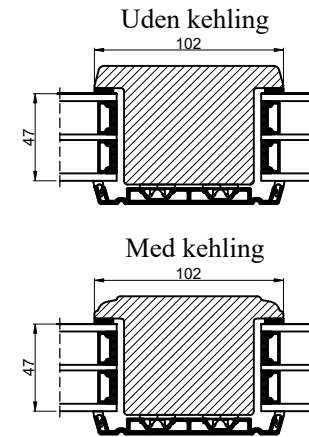

Lodret energy sprosser

Vandret gennemgående sprosser

Lodret gennemgående sprosser

Vandret energy sprosser

Vandret tapstykker

Lodret tapstykker

OBS! Indlæg mellem glas er ud fra opbygningen af vores standard glas.

		
Outline Vinduer A/S Fabrikvej 4 DK-9640 Farsø www.outline.dk		
Tegn. nr.	980-01	Målestok
Int.		ARTGRU
Rev. nr.		01
Rev. dato.		2024-09-06
Benævnelse:		
TRÆ / ALU 3-lags Sprosser og tapstykker		