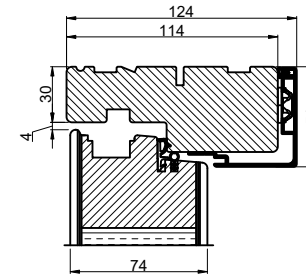

Lodret snit A

Vandret snit B

 Outline vinduer til tiden		Outline Vinduer A/S Fabrikvej 4 DK-9640 Farsø www.outline.dk
Tegn. nr.	840-06	Målestok 1:4
Int.		ARTGRU
Rev. nr.		01
Rev. dato.		2023-12-03
Benævnelse:		
TRÆ / ALU 2-lags Inddgående pladedør.		