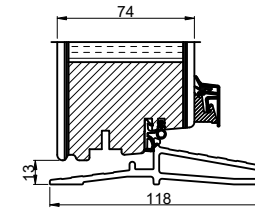

Lodret snit A

Vandret snit B

 Outline vinduer til tiden		Outline Vinduer A/S Fabrikvej 4 DK-9640 Farsø www.outline.dk
Tegn. nr.	840-06	Målestok 1:4
Int.		ARTGRU
Rev. nr.		01
Rev. dato.		2023-12-03
Benævnelse:		
TRÆ / ALU 2-lags Inddgående pladedør.		