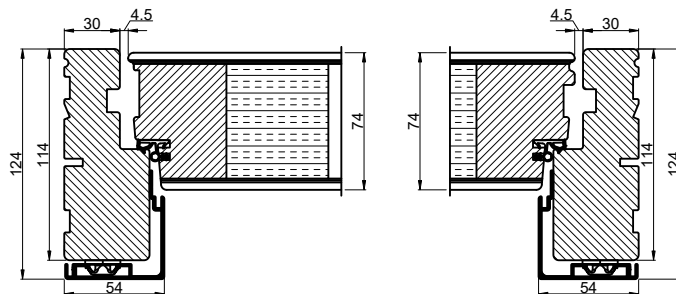

Lodret snit A

Vandret snit B

 Outline vinduer til tiden		Outline Vinduer A/S Fabrikvej 4 DK-9640 Farsø www.outline.dk
Tegn. nr.	840-06	Målestok 1:4
Int.		ARTGRU
Rev. nr.		01
Rev. dato.		2023-12-03
Benævnelse:		
TRÆ / ALU 2-lags Inddgående pladedør.		