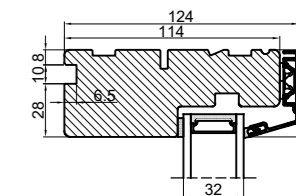

## Med lysningsnot 3 sider og bundpladenot

Outline Vinduer A/S  
Fabriksvej 4  
DK-9640 Farsø  
www.outline.dk

Tegn. nr.	870-01	Målestok 1:4
Int.	MINPAU	
Rev. nr.	02	
Rev. dato	2022-05-04	

Benævnelse:  
TRÆ / ALU 2-lags  
Lysningsnoter til udadgående karm.