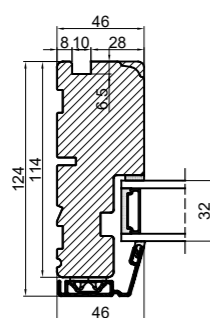

## Med lysningsnot 4 sider

## Med lysningsnot 3 sider og bundpladenot

Outline Vinduer A/S  
Fabriksvej 4  
DK-9640 Farsø  
www.outline.dk

Tegn. nr.	870-01	Målestok 1:4
Int.	MINPAU	
Rev. nr.	02	
Rev. dato	2022-05-04	

Benævnelse:  
TRÆ / ALU 2-lags  
Lysningsnoter til udadgående karm.