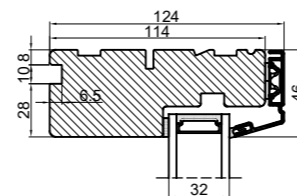

## Med lysningsnot 3 sider og bundpladenot

Outline Vinduer A/S  
Fabriksvej 4  
DK-9640 Farsø  
www.outline.dk

Tegn. nr.	870-01	Målestok 1:4
Int.	MINPAU	
Rev. nr.	02	
Rev. dato	2022-05-04	

Benævnelse:  
TRÆ / ALU 2-lags  
Lysningsnoter til udadgående karm.