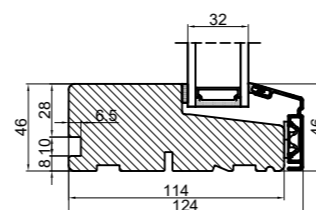

## Med lysningsnot 3 sider og bundpladenot

Outline Vinduer A/S  
Fabriksvej 4  
DK-9640 Farsø  
www.outline.dk

Tegn. nr.	870-01	Målestok 1:4
Int.	MINPAU	
Rev. nr.	02	
Rev. dato	2022-05-04	

Benævnelse:  
TRÆ / ALU 2-lags  
Lysningsnoter til udadgående karm.