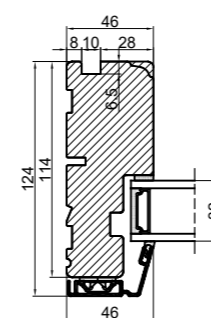

## Med lysningsnot 3 sider og bundpladenot

Outline Vinduer A/S  
Fabriksvej 4  
DK-9640 Farsø  
www.outline.dk

Tegn. nr.	870-01	Målestok 1:4
Int.	MINPAU	
Rev. nr.	02	
Rev. dato	2022-05-04	

Benævnelse:  
TRÆ / ALU 2-lags  
Lysningsnoter til udadgående karm.