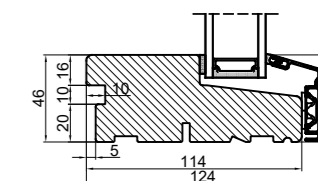

## Med lysningsnot 3 sider og bundpladenot

Outline Vinduer A/S  
Fabriksvej 4  
DK-9640 Farsø  
www.outline.dk

Tegn. nr.	870-01	Målestok 1:4
Int.	MINPAU	
Rev. nr.	02	
Rev. dato	2022-05-04	

Benævnelse:  
TRÆ / ALU 2-lags  
Lysningsnoter til udadgående karm.