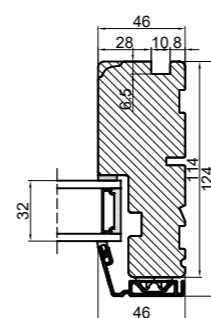

## Med lysningsnot 4 sider

## Med lysningsnot 3 sider og bundpladenot

Outline Vinduer A/S  
Fabriksvej 4  
DK-9640 Farsø  
www.outline.dk

Tegn. nr.	870-01	Målestok 1:4
Int.	MINPAU	
Rev. nr.	02	
Rev. dato	2022-05-04	

Benævnelse:  
TRÆ / ALU 2-lags  
Lysningsnoter til udadgående karm.