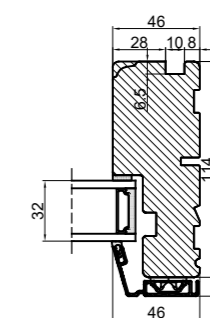

## Med lysningsnot 3 sider og bundpladenot

Outline Vinduer A/S  
Fabriksvej 4  
DK-9640 Farsø  
www.outline.dk

Tegn. nr.	870-01	Målestok 1:4
Int.	MINPAU	
Rev. nr.	02	
Rev. dato	2022-05-04	

Benævnelse:  
TRÆ / ALU 2-lags  
Lysningsnoter til udadgående karm.