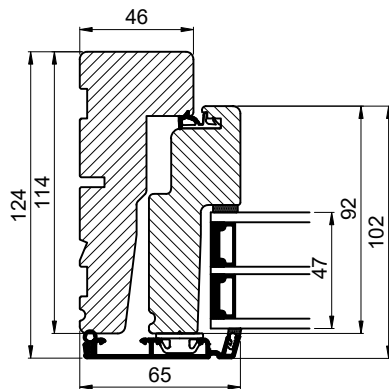

Lodret snit A /
Vertical section A

Vandret snit B /
Horizontal section B

 Outline vinduer til tiden			Outline Vinduer A/S Fabrikvej 4 DK-9640 Farsø www.outline.dk
Tegn. nr.	300-17	Målestok	
Int.		ARTGRU	
Rev. nr.		01	
Rev. dato.		2025-03-25	
Benævnelse: Daylight 3-lags Sidedstyret vinduer			
Description: 3-layer Daylight Sideguided			