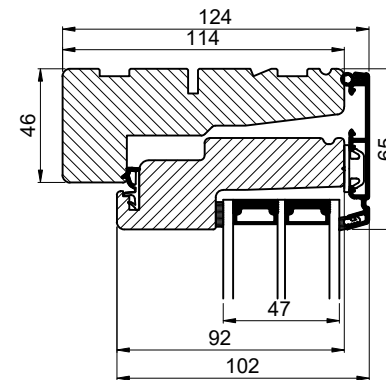

Lodret snit A /
Vertical section A

Vandret snit B /
Horizontal section B

 Outline vinduer til tiden			Outline Vinduer A/S Fabrikvej 4 DK-9640 Farsø www.outline.dk
Tegn. nr.	300-17	Målestok	
Int.		ARTGRU	
Rev. nr.		01	
Rev. dato.		2025-03-25	
Benævnelse: Daylight 3-lags Sidedstyret vinduer			
Description: 3-layer Daylight Sideguided			