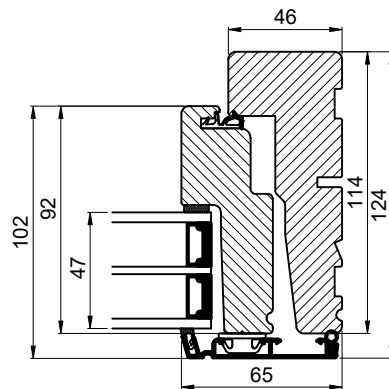

Lodret snit A /
Vertical section A

Vandret snit B /
Horizontal section B

 Outline vinduer til tiden			Outline Vinduer A/S Fabrikvej 4 DK-9640 Farsø www.outline.dk
Tegn. nr.	300-17	Målestok	
Int.		ARTGRU	
Rev. nr.		01	
Rev. dato.		2025-03-25	
Benævnelse: Daylight 3-lags Sidedstyret vinduer			
Description: 3-layer Daylight Sideguided			