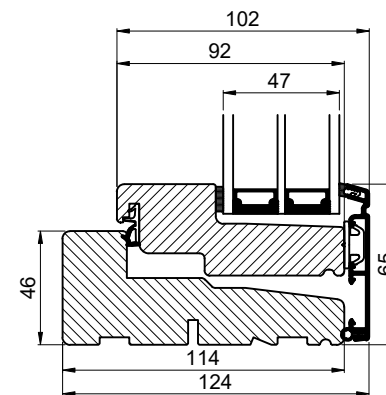

Lodret snit A /
Vertical section A

Vandret snit B /
Horizontal section B

 Outline vinduer til tiden			Outline Vinduer A/S Fabrikvej 4 DK-9640 Farsø www.outline.dk
Tegn. nr.	300-17	Målestok	
Int.		ARTGRU	
Rev. nr.		01	
Rev. dato.		2025-03-25	
Benævnelse: Daylight 3-lags Sidedstyret vinduer			
Description: 3-layer Daylight Sideguided			