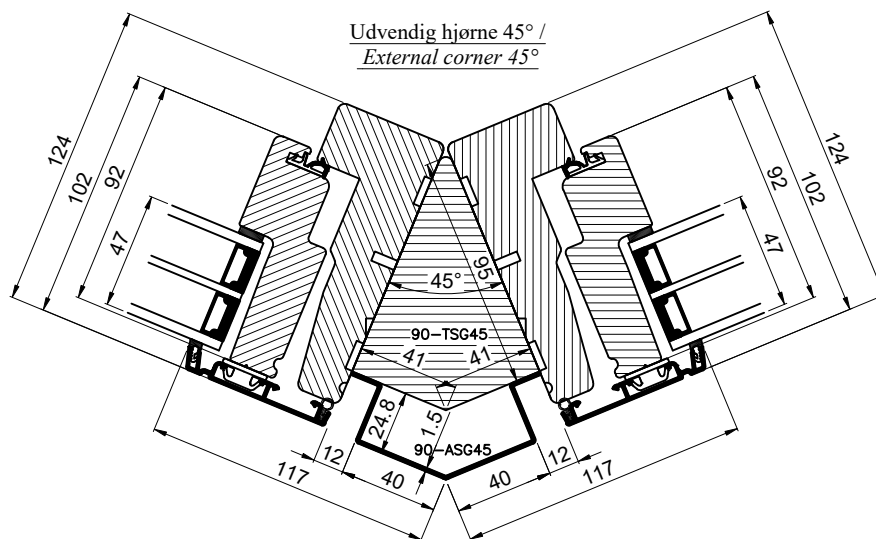

Udvendig hjørne 90° /  
External corner 90°

Mellem elementer 180° /  
Between elements 180°

Udvendig hjørne 45° /  
External corner 45°

OBS! Alu afdækninger leveres i max 3 meter/  
NOTE! Aluminum coverings are delivered in a maximum length of 3 meters.

			Outline Vinduer A/S Fabriksvej 4 DK-9640 Farsø www.outline.dk		
			Tegn. nr.	300-08	Målestok
Int.		ARTGRU			
Rev. nr.		01			
Rev. dato.		2025-03-26			
Benævnelse: Daylight 3-lags Stolper			Description: 3-layer Daylight Jointing posts		