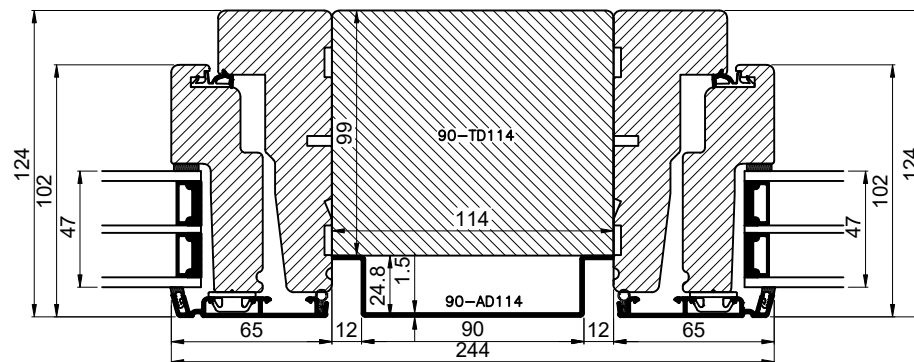

Udvendig hjørne 90° /  
External corner 90°

Mellem elementer 180° /  
Between elements 180°

Udvendig hjørne 45° /  
External corner 45°

OBS! Alu afdækninger leveres i max 3 meter/  
NOTE! Aluminum coverings are delivered in a maximum length of 3 meters.

			Outline Vinduer A/S Fabriksvej 4 DK-9640 Farsø www.outline.dk		
			Tegn. nr.	300-08	Målestok
Int.		ARTGRU			
Rev. nr.		01			
Rev. dato.		2025-03-26			
Benævnelse: Daylight 3-lags Stolper			Description: 3-layer Daylight Jointing posts		