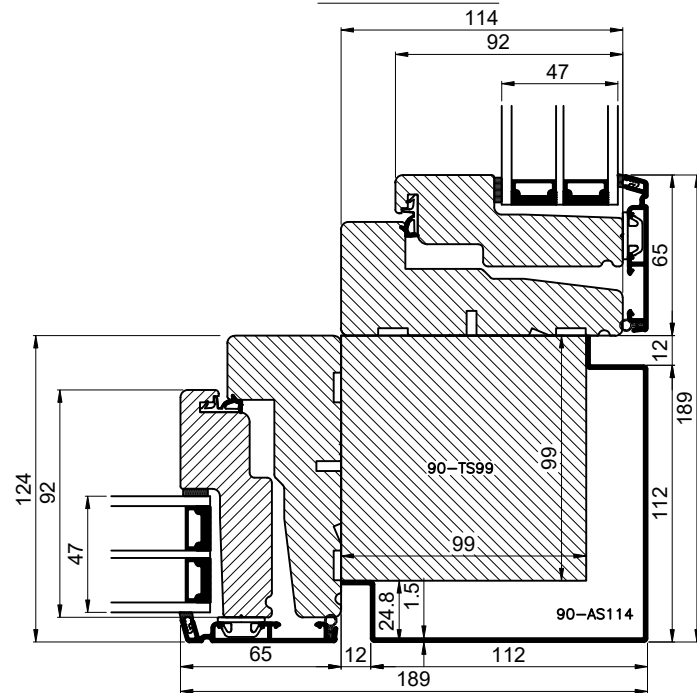

Udvendig hjørne 90° /  
External corner 90°

Mellem elementer 180° /  
Between elements 180°

Udvendig hjørne 45° /  
External corner 45°

OBS! Alu afdækninger leveres i max 3 meter/  
NOTE! Aluminum coverings are delivered in a maximum length of 3 meters.

			Outline Vinduer A/S Fabriksvej 4 DK-9640 Farsø www.outline.dk		
			Tegn. nr.	300-08	Målestok
Int.		ARTGRU			
Rev. nr.		01			
Rev. dato.		2025-03-26			
Benævnelse: Daylight 3-lags Stolper			Description: 3-layer Daylight Jointing posts		