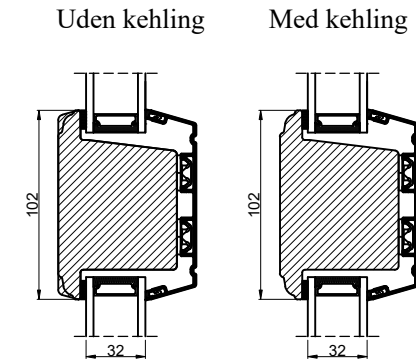

Lodret energy sprosser

Vandret gennemgående sprosser

Lodret gennemgående sprosser

Vandret energy sprosser

Vandret tapstykker

Lodret tapstykker

OBS! Indlæg mellem glas er ud fra opbygningen af vores standard glas.

Outline
vinduer til tiden

Outline Vinduer A/S
Fabriksvej 4
DK-9640 Farsø
www.outline.dk

| | | |
|---|--------|------------|
| Tegn. nr. | 880-01 | Målestok |
| Int. | | ARTGRU |
| Rev. nr. | | 01 |
| Rev. dato. | | 2024-09-06 |
| Benævnelse: | | |
| TRÆ / ALU 2-lags Sprosser og tapstykker. | | |