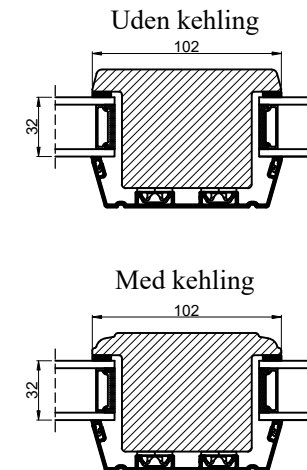

Lodret energy sprosser

Vandret gennemgående sprosser

Lodret gennemgående sprosser

Vandret energy sprosser

Vandret tapstykker

Lodret tapstykker

OBS! Indlæg mellem glas er ud fra opbygningen af vores standard glas.

Outline
vinduer til tiden

Outline Vinduer A/S
Fabriksvej 4
DK-9640 Farsø
www.outline.dk

| | | |
|---|--------|------------|
| Tegn. nr. | 880-01 | Målestok |
| Int. | | ARTGRU |
| Rev. nr. | | 01 |
| Rev. dato. | | 2024-09-06 |
| Benævnelse: | | |
| TRÆ / ALU 2-lags Sprosser og tapstykker. | | |