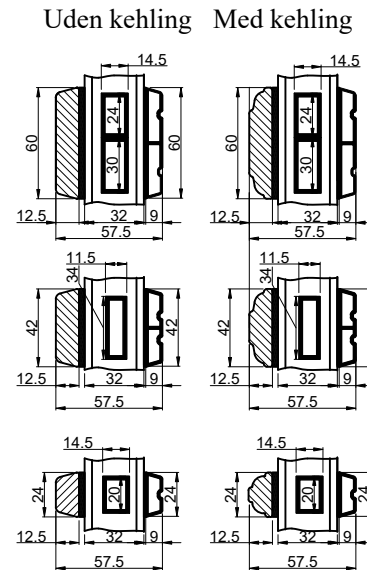

Lodret energy sprosser

Vandret gennemgående sprosser

Lodret gennemgående sprosser

Vandret energy sprosser

Vandret tapstykker

Lodret tapstykker

OBS! Indlæg mellem glas er ud fra opbygningen af vores standard glas.

Outline
vinduer til tiden

Outline Vinduer A/S
Fabriksvej 4
DK-9640 Farsø
www.outline.dk

| | | |
|---|--------|------------|
| Tegn. nr. | 880-01 | Målestok |
| Int. | | ARTGRU |
| Rev. nr. | | 01 |
| Rev. dato. | | 2024-09-06 |
| Benævnelse: | | |
| TRÆ / ALU 2-lags Sprosser og tapstykker. | | |