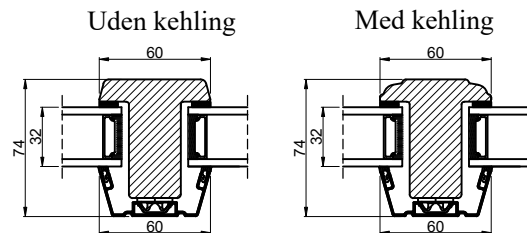

Lodret energy sprosser

Vandret gennemgående sprosser

Lodret gennemgående sprosser

Vandret energy sprosser

Vandret tapstykker

Lodret tapstykker

OBS! Indlæg mellem glas er ud fra opbygningen af vores standard glas.

Outline
vinduer til tiden

Outline Vinduer A/S
Fabriksvej 4
DK-9640 Farsø
www.outline.dk

| | | |
|---|--------|------------|
| Tegn. nr. | 880-01 | Målestok |
| Int. | | ARTGRU |
| Rev. nr. | | 01 |
| Rev. dato. | | 2024-09-06 |
| Benævnelse: | | |
| TRÆ / ALU 2-lags Sprosser og tapstykker. | | |