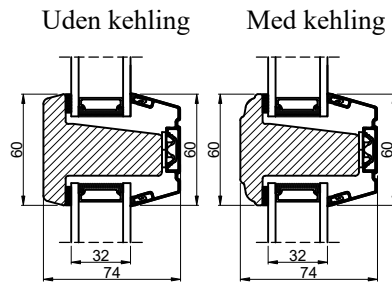

Lodret energy sprosser

Vandret gennemgående sprosser

Lodret gennemgående sprosser

Vandret energy sprosser

Vandret tapstykker

Lodret tapstykker

OBS! Indlæg mellem glas er ud fra opbygningen af vores standard glas.

Outline
vinduer til tiden

Outline Vinduer A/S
Fabriksvej 4
DK-9640 Farsø
www.outline.dk

| | | |
|---|--------|------------|
| Tegn. nr. | 880-01 | Målestok |
| Int. | | ARTGRU |
| Rev. nr. | | 01 |
| Rev. dato. | | 2024-09-06 |
| Benævnelse: | | |
| TRÆ / ALU 2-lags Sprosser og tapstykker. | | |