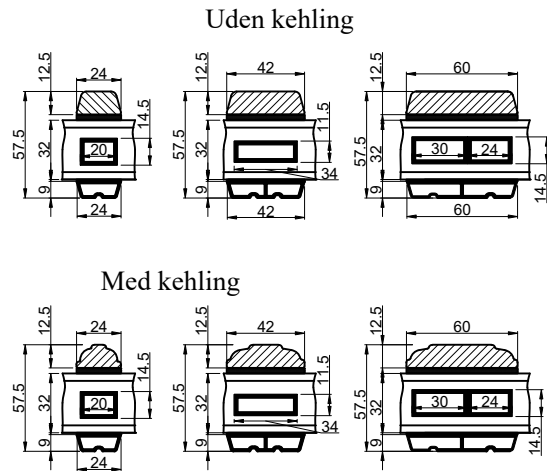

Lodret energy sprosser

Vandret gennemgående sprosser

Lodret gennemgående sprosser

Vandret energy sprosser

Vandret tapstykker

Lodret tapstykker

OBS! Indlæg mellem glas er ud fra opbygningen af vores standard glas.

Outline
vinduer til tiden

Outline Vinduer A/S
Fabriksvej 4
DK-9640 Farsø
www.outline.dk

| | | |
|---|--------|------------|
| Tegn. nr. | 880-01 | Målestok |
| Int. | | ARTGRU |
| Rev. nr. | | 01 |
| Rev. dato. | | 2024-09-06 |
| Benævnelse: | | |
| TRÆ / ALU 2-lags Sprosser og tapstykker. | | |