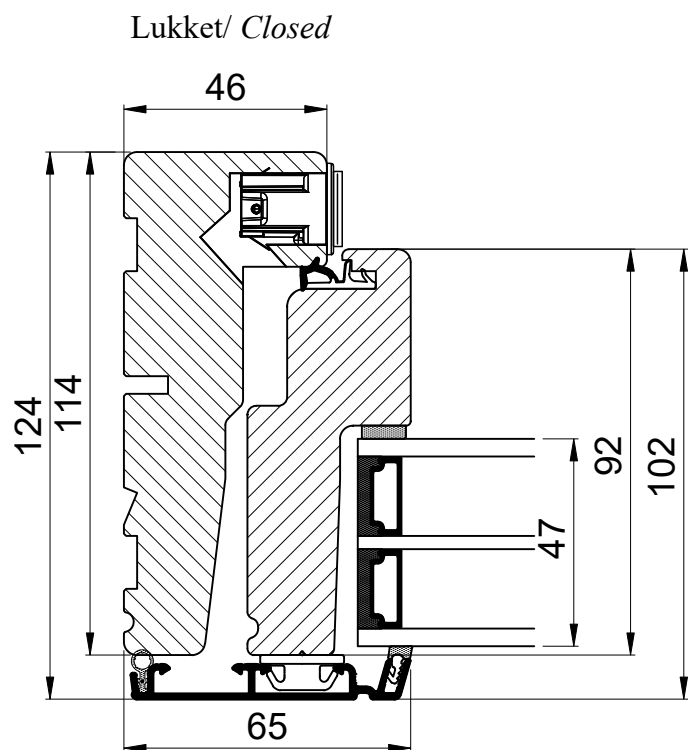

Ventil på Daylight oplukkelige vinduer /
Vent on Daylight openable windows

 Outline vinduer til tiden		Outline Vinduer A/S Fabrikvej 4 DK-9640 Farsø www.outline.dk
Tegn. nr.	300-09	Målestok
Int.		ARTGRU
Rev. nr.		01
Rev. dato.		2025-03-26
Benævnelse: Daylight 3-lags Ventiler		
Description: 3-layer Daylight Vents		