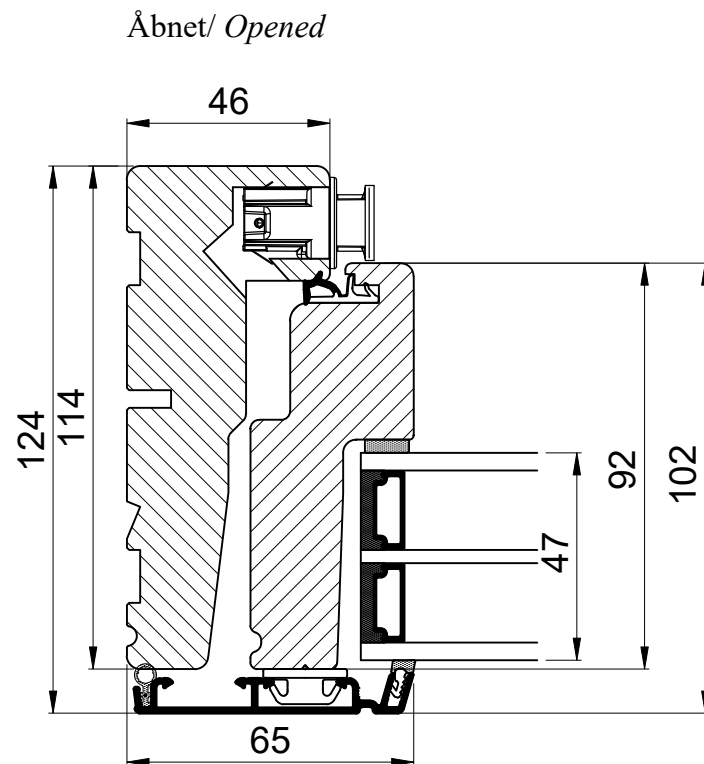

Ventil på Daylight oplukkelige vinduer /
Vent on Daylight openable windows

 Outline vinduer til tiden		Outline Vinduer A/S Fabrikvej 4 DK-9640 Farsø www.outline.dk
Tegn. nr.	300-09	Målestok
Int.		ARTGRU
Rev. nr.		01
Rev. dato.		2025-03-26
Benævnelse: Daylight 3-lags Ventiler		
Description: 3-layer Daylight Vents		