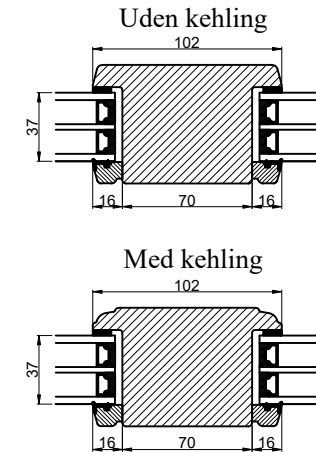

Lodret energy sprosser

Vandret energy sprosser

Vandret tapstykker

Lodret tapstykker

Vandret 208 mm tapstykker

Vandret gennemgående sprosser

Lodret gennemgående sprosser

OBS! Indlæg mellem glas er ud fra opbygningen af vores standard glas.

Outline Vinduer A/S
Fabriksvej 4
DK-9640 Farsø
www.outline.dk

Tegn. nr.	580-01	Målestok
Int.		ARTGRU
Rev. nr.		01
Rev. dato.		2024-09-06

Benævnelse:

TRÆ 3-lags
Sprosser og tapstykker.