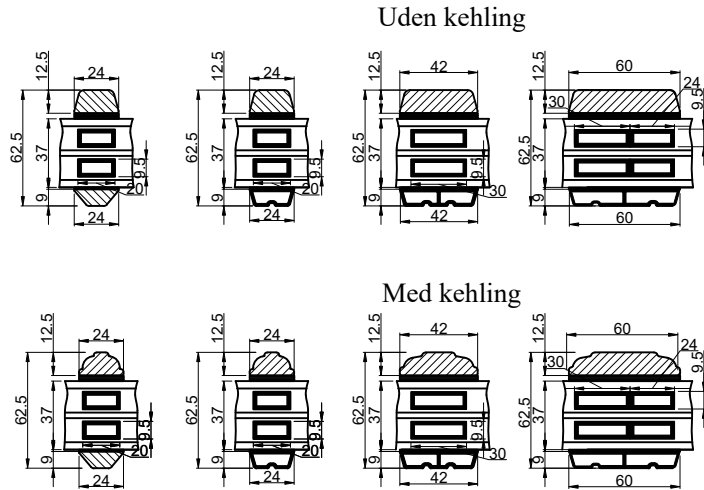

Lodret energy sprosser

Vandret energy sprosser

Vandret tapstykker

Lodret tapstykker

Vandret 208 mm tapstykker

Vandret gennemgående sprosser

Lodret gennemgående sprosser

OBS! Indlæg mellem glas er ud fra opbygningen af vores standard glas.

Outline Vinduer A/S
Fabriksvej 4
DK-9640 Farsø
www.outline.dk

Tegn. nr.	580-01	Målestok
Int.		ARTGRU
Rev. nr.		01
Rev. dato.		2024-09-06

Benævnelse:

TRÆ 3-lags
Sprosser og tapstykker.