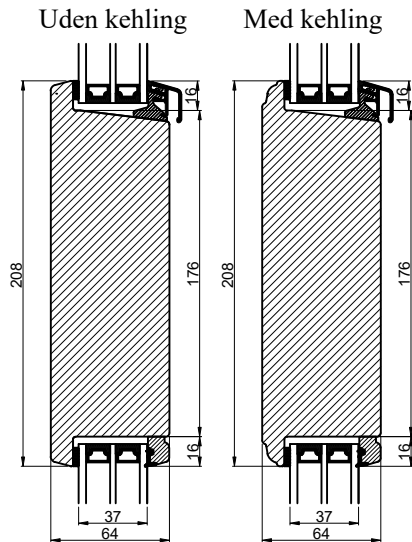

Lodret energy sprosser

Vandret energy sprosser

Vandret tapstykker

Lodret tapstykker

Vandret 208 mm tapstykker

Vandret gennemgående sprosser

Lodret gennemgående sprosser

OBS! Indlæg mellem glas er ud fra opbygningen af vores standard glas.

Outline Vinduer A/S
Fabriksvej 4
DK-9640 Farsø
www.outline.dk

Tegn. nr.	580-01	Målestok
Int.		ARTGRU
Rev. nr.		01
Rev. dato.		2024-09-06

Benævnelse:

TRÆ 3-lags
Sprosser og tapstykker.