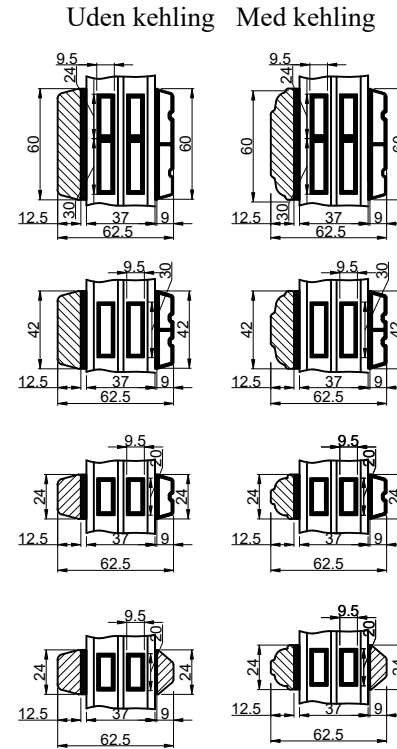

Lodret energy sprosser

Vandret energy sprosser

Vandret tapstykker

Lodret tapstykker

Vandret 208 mm tapstykker

Vandret gennemgående sprosser

Lodret gennemgående sprosser

OBS! Indlæg mellem glas er ud fra opbygningen af vores standard glas.

Outline Vinduer A/S
Fabriksvej 4
DK-9640 Farsø
www.outline.dk

Tegn. nr.	580-01	Målestok
Int.		ARTGRU
Rev. nr.		01
Rev. dato.		2024-09-06

Benævnelse:

TRÆ 3-lags
Sprosser og tapstykker.