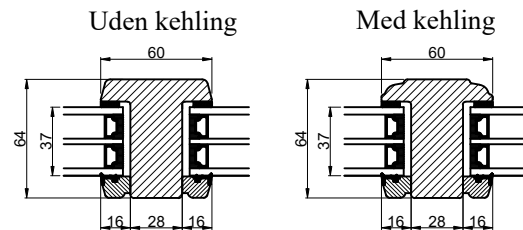

Lodret energy sprosser

Vandret energy sprosser

Vandret tapstykker

Lodret tapstykker

Vandret 208 mm tapstykker

Vandret gennemgående sprosser

Lodret gennemgående sprosser

OBS! Indlæg mellem glas er ud fra opbygningen af vores standard glas.

Outline Vinduer A/S
Fabriksvej 4
DK-9640 Farsø
www.outline.dk

Tegn. nr.	580-01	Målestok
Int.		ARTGRU
Rev. nr.		01
Rev. dato.		2024-09-06

Benævnelse:

TRÆ 3-lags
Sprosser og tapstykker.