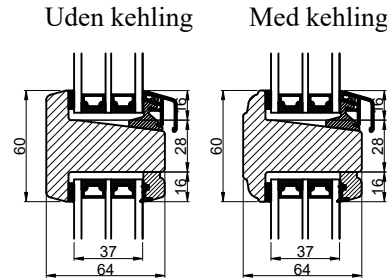

Lodret energy sprosser

Vandret energy sprosser

Vandret tapstykker

Lodret tapstykker

Vandret 208 mm tapstykker

Vandret gennemgående sprosser

Lodret gennemgående sprosser

OBS! Indlæg mellem glas er ud fra opbygningen af vores standard glas.

Outline Vinduer A/S
Fabriksvej 4
DK-9640 Farsø
www.outline.dk

Tegn. nr.	580-01	Målestok
Int.		ARTGRU
Rev. nr.		01
Rev. dato.		2024-09-06

Benævnelse:

TRÆ 3-lags
Sprosser og tapstykker.