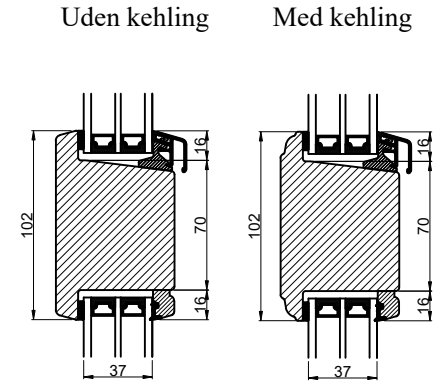

Lodret energy sprosser

Vandret energy sprosser

Vandret tapstykker

Lodret tapstykker

Vandret 208 mm tapstykker

Vandret gennemgående sprosser

Lodret gennemgående sprosser

OBS! Indlæg mellem glas er ud fra opbygningen af vores standard glas.

Outline Vinduer A/S
Fabriksvej 4
DK-9640 Farsø
www.outline.dk

Tegn. nr.	580-01	Målestok
Int.		ARTGRU
Rev. nr.		01
Rev. dato.		2024-09-06

Benævnelse:

TRÆ 3-lags
Sprosser og tapstykker.