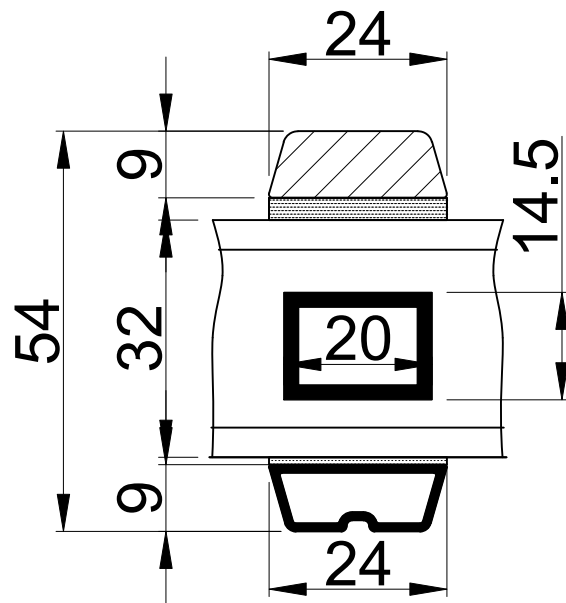

## Vandret energy sprosser

Uden kehlung

OBS! Indlæg mellem glas er ud fra opbygningen af vores standard glas.

 **Outline**  
vinduer til tiden

Outline Vinduer A/S  
Fabriksvej 4  
DK-9640 Farsø  
www.outline.dk

Tegn. nr.	400-11	Målestok
Int.		ARTGRU
Rev. nr.		01
Rev. dato.		2024-09-11
Benævnelse:		
Daylight 2-lags Sprosser		