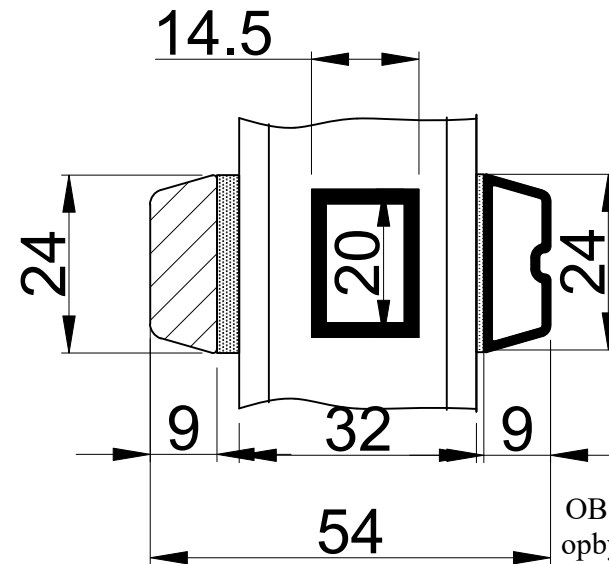

## Vandret energy sprosser

Uden kehlung

OBS! Indlæg mellem glas er ud fra opbygningen af vores standard glas.

 **Outline**  
vinduer til tiden

Outline Vinduer A/S  
Fabriksvej 4  
DK-9640 Farsø  
www.outline.dk

Tegn. nr.	400-11	Målestok
Int.		ARTGRU
Rev. nr.		01
Rev. dato.		2024-09-11
Benævnelse:		
Daylight 2-lags Sprosser		