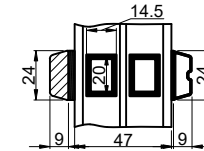

Lodret snit A /
Vertical section A

Vandret snit B /
Horizontal section B

Outline Vinduer A/S
Fabriksvej 4
DK-9640 Farsø
www.outline.dk

Tegn. nr.	300-06	Målestok
Int.		ARTGRU
Rev. nr.		01
Rev. dato.		2022-07-29
Benævnelse:	Daylight 3-lags Bondehus vinduer	
Description:	3-layer Daylight Cottage windows	