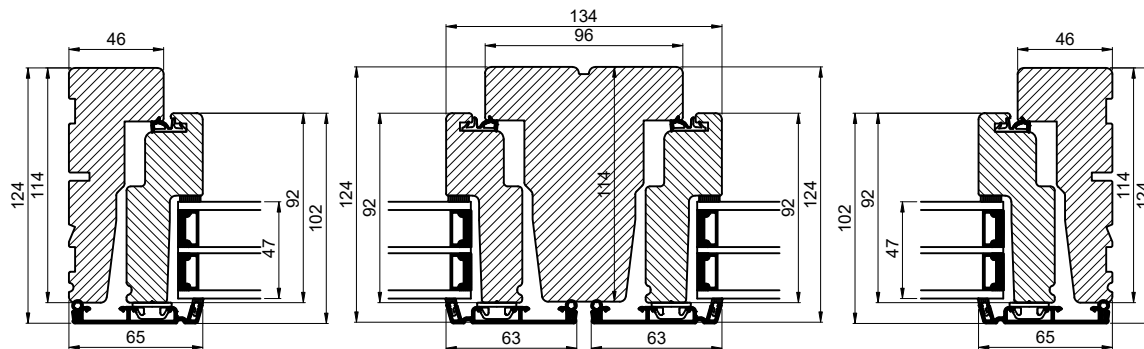

Lodret snit A /
Vertical section A

Vandret snit B /
Horizontal section B

Outline Vinduer A/S
Fabriksvej 4
DK-9640 Farsø
www.outline.dk

Tegn. nr.	300-06	Målestok
Int.		ARTGRU
Rev. nr.		01
Rev. dato.		2022-07-29
Benævnelse:	Daylight 3-lags Bondehus vinduer	
Description:	3-layer Daylight Cottage windows	