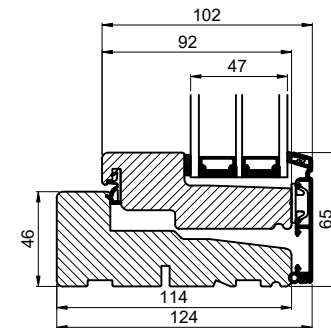

Lodret snit A /
Vertical section A

Vandret snit B /
Horizontal section B

Outline Vinduer A/S
Fabriksvej 4
DK-9640 Farsø
www.outline.dk

Tegn. nr.	300-06	Målestok
Int.		ARTGRU
Rev. nr.		01
Rev. dato.		2022-07-29
Benævnelse:	Daylight 3-lags Bondehus vinduer	
Description:	3-layer Daylight Cottage windows	