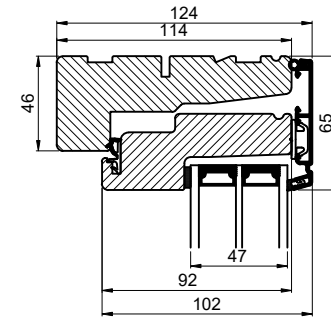

Lodret snit A /
Vertical section A

Vandret snit B /
Horizontal section B

Outline Vinduer A/S
Fabriksvej 4
DK-9640 Farsø
www.outline.dk

Tegn. nr.	300-06	Målestok
Int.		ARTGRU
Rev. nr.		01
Rev. dato.		2022-07-29
Benævnelse:	Daylight 3-lags Bondehus vinduer	
Description:	3-layer Daylight Cottage windows	