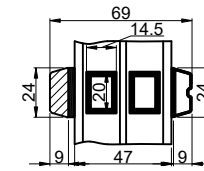

Lodret snit A /
Vertical section A

Vandret snit B /
Horizontal section B

Outline Vinduer A/S
Fabriksvej 4
DK-9640 Farsø
www.outline.dk

Tegn. nr.	300-06	Målestok
Int.		ARTGRU
Rev. nr.		01
Rev. dato.		2022-07-29
Benævnelse:	Daylight 3-lags Bondehus vinduer	
Description:	3-layer Daylight Cottage windows	