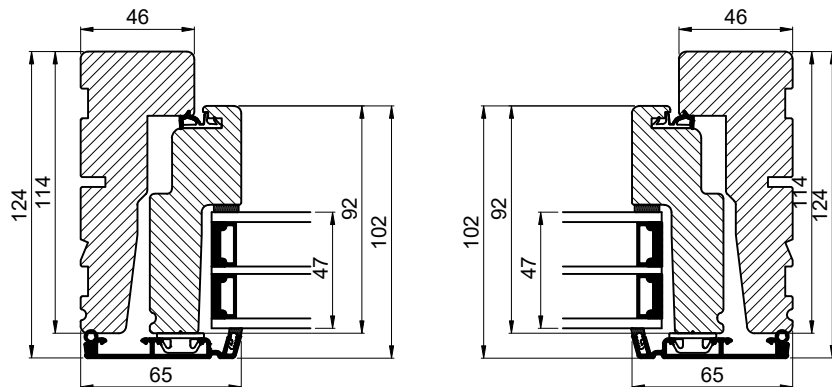

Vandret snit B /  
*Horizontal section B*

Lodret snit A /  
*Vertical section A*

 <b>Outline</b> vinduer til tiden		Outline Vinduer A/S Fabrikvej 4 DK-9640 Farsø www.outline.dk
Tegn. nr.	300-02	Målestok
Int.		ARTGRU
Rev. nr.		01
Rev. dato.		2025-03-21
Benævnelse: Daylight 3-lags Sidehængt vinduer		
Description: 3-layer Daylight Sidehung		