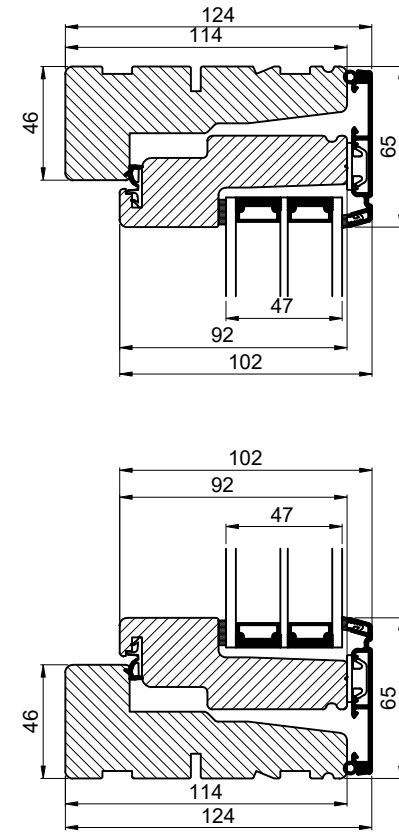

Vandret snit B /  
*Horizontal section B*

Lodret snit A /  
*Vertical section A*

 <b>Outline</b> vinduer til tiden		Outline Vinduer A/S Fabrikvej 4 DK-9640 Farsø www.outline.dk
Tegn. nr.	300-02	Målestok
Int.		ARTGRU
Rev. nr.		01
Rev. dato.		2025-03-21
Benævnelse: Daylight 3-lags Sidehængt vinduer		
Description: 3-layer Daylight Sidehung		