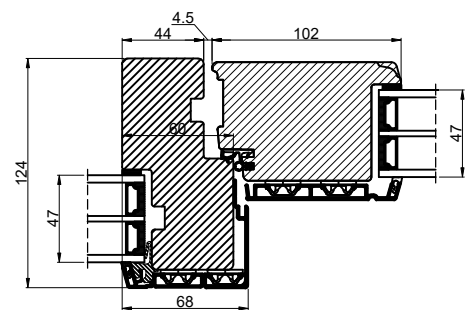

Vandret snit C

Outline
 vinduer til tiden

Outline Vinduer A/S
 Fabrikvej 4
 DK-9640 Farsø
 www.outline.dk

| | | |
|-------------------------------------------------------------|--------|--------------|
| Tegn. nr. | 940-09 | Målestok 1:4 |
| Int. | | ARTGRU |
| Rev. nr. | | 01 |
| Rev. dato. | | 2024-09-11 |
| Benævnelse: | | |
| TRÆ / ALU 3-lags Inddgående vendefals dør med sideparti. | | |