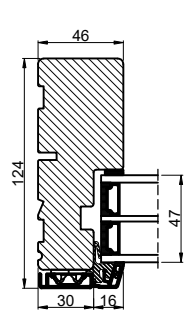

Vandret snit C

Outline
 vinduer til tiden

Outline Vinduer A/S
 Fabrikvej 4
 DK-9640 Farsø
 www.outline.dk

| | | |
|-------------------------------------------------------------|--------|--------------|
| Tegn. nr. | 940-09 | Målestok 1:4 |
| Int. | | ARTGRU |
| Rev. nr. | | 01 |
| Rev. dato. | | 2024-09-11 |
| Benævnelse: | | |
| TRÆ / ALU 3-lags Inddgående vendefals dør med sideparti. | | |