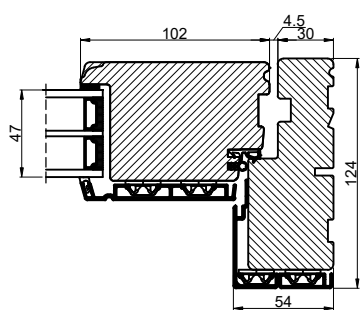

Vandret snit C

Outline
 vinduer til tiden

Outline Vinduer A/S
 Fabrikvej 4
 DK-9640 Farsø
 www.outline.dk

| | | |
|-------------------------------------------------------------|--------|--------------|
| Tegn. nr. | 940-09 | Målestok 1:4 |
| Int. | | ARTGRU |
| Rev. nr. | | 01 |
| Rev. dato. | | 2024-09-11 |
| Benævnelse: | | |
| TRÆ / ALU 3-lags Inddgående vendefals dør med sideparti. | | |