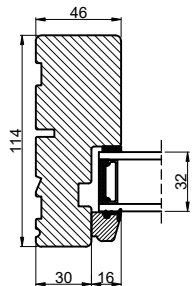

Lodret snit A

Lodret snit B

Vandret snit C

 <b>Outline</b> vinduer til tiden			Outline Vinduer A/S Fabrikvej 4 DK-9640 Farsø www.outline.dk		
Tegn. nr.	640-09	Målestok	1:4		
Int.	ARTGRU				
Rev. nr.	01				
Rev. dato.	2024-09-11				
Benævnelse:					
TRÆ 2-lags Inddågende vendefals dør med sideparti.					