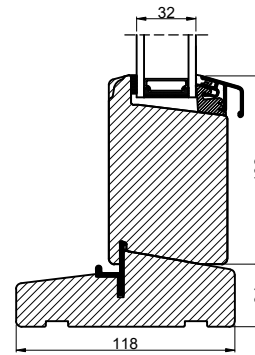

Lodret snit A

Lodret snit B

Vandret snit C

 <b>Outline</b> vinduer til tiden			Outline Vinduer A/S Fabrikvej 4 DK-9640 Farsø www.outline.dk		
Tegn. nr.	640-09	Målestok	1:4		
Int.	ARTGRU				
Rev. nr.	01				
Rev. dato.	2024-09-11				
Benævnelse:					
TRÆ 2-lags Inddågende vendefals dør med sideparti.					