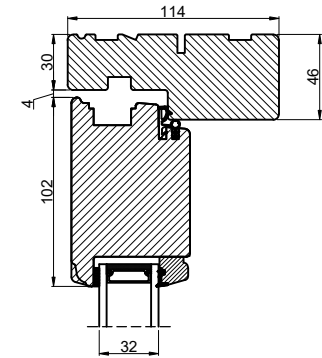

Lodret snit A

Lodret snit B

Vandret snit C

 <b>Outline</b> vinduer til tiden			Outline Vinduer A/S Fabrikvej 4 DK-9640 Farsø www.outline.dk		
Tegn. nr.	640-09	Målestok	1:4		
Int.	ARTGRU				
Rev. nr.	01				
Rev. dato.	2024-09-11				
Benævnelse:					
TRÆ 2-lags Inddågende vendefals dør med sideparti.					