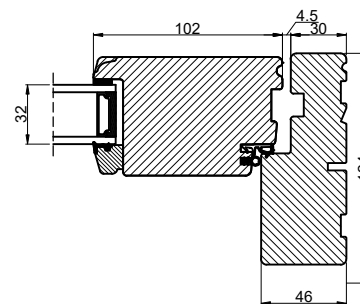

Lodret snit A

Lodret snit B

Vandret snit C

 <b>Outline</b> vinduer til tiden			Outline Vinduer A/S Fabrikvej 4 DK-9640 Farsø www.outline.dk		
Tegn. nr.	640-09	Målestok	1:4		
Int.	ARTGRU				
Rev. nr.	01				
Rev. dato.	2024-09-11				
Benævnelse:					
TRÆ 2-lags Inddågende vendefals dør med sideparti.					