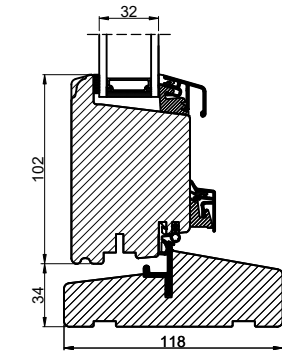

Lodret snit A

Lodret snit B

Vandret snit C

 <b>Outline</b> vinduer til tiden			Outline Vinduer A/S Fabrikvej 4 DK-9640 Farsø www.outline.dk		
Tegn. nr.	640-09	Målestok	1:4		
Int.	ARTGRU				
Rev. nr.	01				
Rev. dato.	2024-09-11				
Benævnelse:					
TRÆ 2-lags Inddågende vendefals dør med sideparti.					