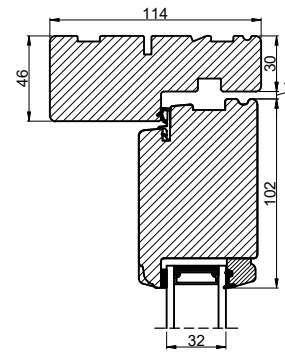

Lodret snit A

Lodret snit B

Vandret snit C

 <b>Outline</b> vinduer til tiden			Outline Vinduer A/S Fabrikvej 4 DK-9640 Farsø www.outline.dk		
Tegn. nr.	640-09	Målestok	1:4		
Int.	ARTGRU				
Rev. nr.	01				
Rev. dato.	2024-09-11				
Benævnelse:					
TRÆ 2-lags Inddågende vendefals dør med sideparti.					