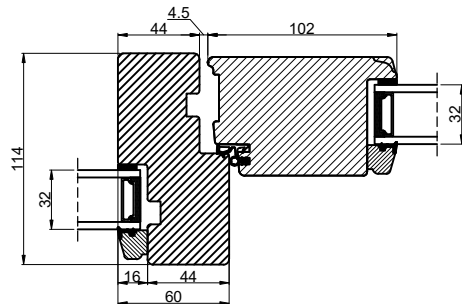

Lodret snit A

Lodret snit B

Vandret snit C

 <b>Outline</b> vinduer til tiden			Outline Vinduer A/S Fabrikvej 4 DK-9640 Farsø www.outline.dk		
Tegn. nr.	640-09	Målestok	1:4		
Int.	ARTGRU				
Rev. nr.	01				
Rev. dato.	2024-09-11				
Benævnelse:					
TRÆ 2-lags Inddågende vendefals dør med sideparti.					