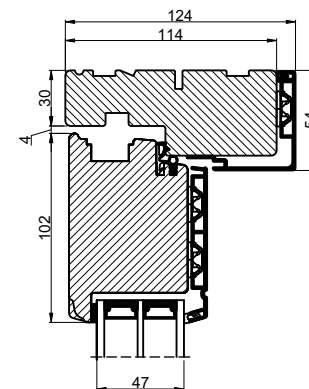

Lodret snit A

Vandret snit B

 Outline vinduer til tiden		Outline Vinduer A/S Fabrikvej 4 DK-9640 Farsø www.outline.dk
Tegn. nr.	940-05	Målestok 1:4
Int.		ARTGRU
Rev. nr.		01
Rev. dato.		2024-04-08
Benævnelse:		
TRÆ / ALU 3-lags Inddågende dør.		