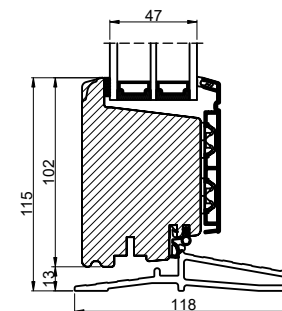

Lodret snit A

Vandret snit B

 Outline vinduer til tiden		Outline Vinduer A/S Fabrikvej 4 DK-9640 Farsø www.outline.dk
Tegn. nr.	940-05	Målestok 1:4
Int.		ARTGRU
Rev. nr.		01
Rev. dato.		2024-04-08
Benævnelse:		
TRÆ / ALU 3-lags Inddågende dør.		