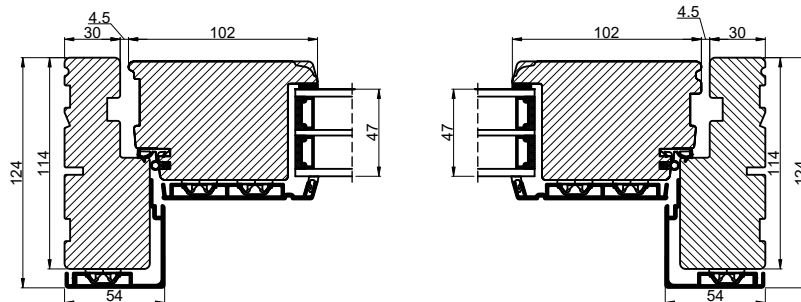

Lodret snit A

Vandret snit B

 Outline vinduer til tiden		Outline Vinduer A/S Fabrikvej 4 DK-9640 Farsø www.outline.dk
Tegn. nr.	940-05	Målestok 1:4
Int.		ARTGRU
Rev. nr.		01
Rev. dato.		2024-04-08
Benævnelse:		
TRÆ / ALU 3-lags Inddågende dør.		