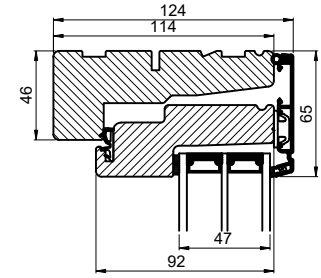

Lodret snit A /
Vertical section A

Vandret snit B /
Horizontal section B

Outline Vinduer A/S
Fabriksvej 4
DK-9640 Farsø
www.outline.dk

Tegn. nr.	300-05	Målestok 1:4
Int.	ARTGRU	
Rev. nr.	01	
Rev. dato.	2023-05-25	
Benævnelse:	Daylight 3-lags Dannebrog vinduer	
Description:	3-layer Daylight Cottage "Dannebrog" windows	