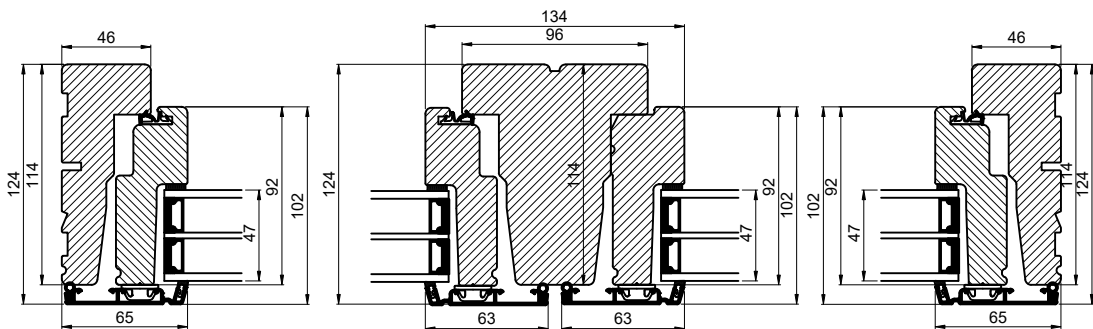

Lodret snit A /
Vertical section A

Vandret snit B /
Horizontal section B

Outline Vinduer A/S
Fabriksvej 4
DK-9640 Farsø
www.outline.dk

Tegn. nr.	300-05	Målestok 1:4
Int.	ARTGRU	
Rev. nr.	01	
Rev. dato.	2023-05-25	
Benævnelse:	Daylight 3-lags Dannebrog vinduer	
Description:	3-layer Daylight Cottage "Dannebrog" windows	