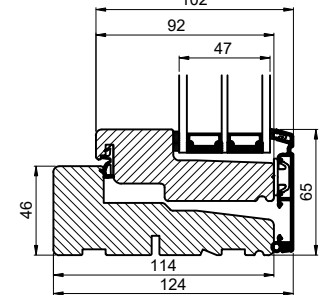

Lodret snit A /
Vertical section A

Vandret snit B /
Horizontal section B

Outline Vinduer A/S
Fabriksvej 4
DK-9640 Farsø
www.outline.dk

Tegn. nr.	300-05	Målestok 1:4
Int.	ARTGRU	
Rev. nr.	01	
Rev. dato.	2023-05-25	
Benævnelse:	Daylight 3-lags Dannebrog vinduer	
Description:	3-layer Daylight Cottage "Dannebrog" windows	