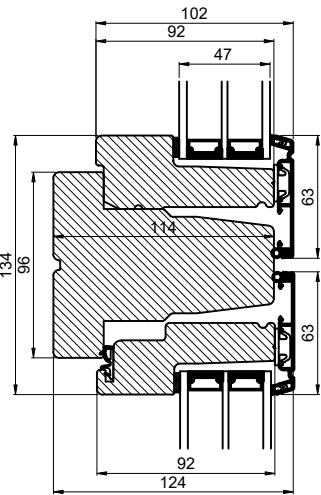

Lodret snit A /
Vertical section A

Vandret snit B /
Horizontal section B

Outline Vinduer A/S
Fabriksvej 4
DK-9640 Farsø
www.outline.dk

Tegn. nr.	300-05	Målestok 1:4
Int.	ARTGRU	
Rev. nr.	01	
Rev. dato.	2023-05-25	
Benævnelse:	Daylight 3-lags Dannebrog vinduer	
Description:	3-layer Daylight Cottage "Dannebrog" windows	