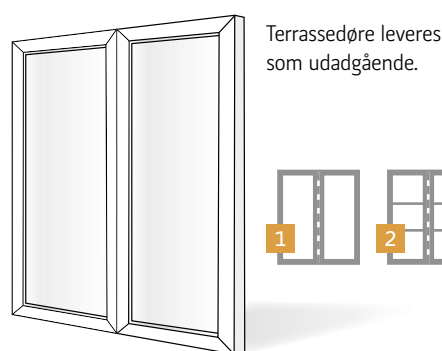

VINDUESDØRE, ENKELTE

VINDUESDØRE, DOBBELTE

SKYDEDØR

1 Vinduesdør		med glasfibertrín		
H	B	900	950	1000
2000		8.672	8.911	9.150
2100		9.011	9.258	9.506
2200		9.299	9.555	9.811

1 Dobbelt vinduesdør		med glasfibertrín				
H	B	1400	1500	1600	1700	1800
2000		14.565	15.043	15.541	16.019	16.497
2100		15.130	15.625	16.147	16.641	17.136
2200		15.633	16.145	16.683	17.195	17.707

2 Vinduesdør		med glasfibertrín og 24 mm træ/alu sprosser		
H	B	900	950	1000
2000		9.792	10.080	10.367
2100		10.130	10.427	10.723
2200		10.419	10.724	11.028

2 Dobbelt vinduesdør		med glasfibertrín og 24 mm træ/alu sprosser				
H	B	1400	1500	1600	1700	1800
2000		16.412	16.987	17.583	18.158	18.733
2100		16.977	17.569	18.188	18.780	19.372
2200		17.480	18.089	18.725	19.334	19.943

Døren på en skydedør kører altid udvendigt. Fås fra 2,15 - 4,2 m bredde.

Henvend dig til Outlines Kundecenter.

Venligst indhent tilbud på Daylight skydedør.