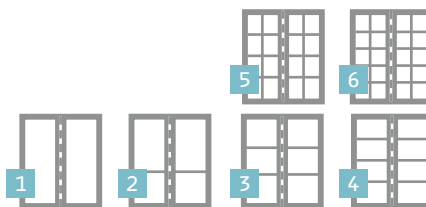

TERRASSEDØRE, DOBBELTE

Normalt er terrassedøre udadgående, men kan også leveres som indadgående.