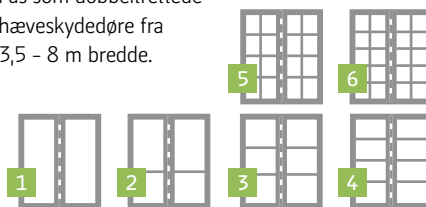

1 Dobbelt terrassedør							
H	B	1400	1500	1600	1700	1800	
2000		15.183	15.677	16.170	16.669	17.162	
2100		15.655	16.165	16.674	17.190	17.700	
2200		16.126	16.653	17.179	17.711	18.238	

2 Dobbelt terrassedør		med 24 mm træ/alu sprosser					
H	B	1400	1500	1600	1700	1800	
2000		16.031	16.575	17.119	17.669	18.213	
2100		16.502	17.063	17.624	18.190	18.751	
2200		16.974	17.551	18.128	18.711	19.289	

3 Dobbelt terrassedør		med 24 mm træ/alu sprosser					
H	B	1400	1500	1600	1700	1800	
2000		16.878	17.473	18.068	18.669	19.264	
2100		17.350	17.961	18.573	19.190	19.802	
2200		17.821	18.449	19.078	19.711	20.340	

4 Dobbelt terrassedør		med 24 mm træ/alu sprosser					
H	B	1400	1500	1600	1700	1800	
2000		17.726	18.372	19.018	19.669	20.315	
2100		18.197	18.860	19.522	20.190	20.853	
2200		18.669	19.348	20.027	20.712	21.391	

5 Dobbelt terrassedør		med 24 mm træ/alu sprosser					
H	B	1400	1500	1600	1700	1800	
2000		20.593	21.239	21.885	22.537	23.182	
2100		21.167	21.829	22.491	23.159	23.822	
2200		21.740	22.419	23.098	23.782	24.461	

6 Dobbelt terrassedør		med 24 mm træ/alu sprosser					
H	B	1400	1500	1600	1700	1800	
2000		21.677	22.373	23.070	23.773	24.469	
2100		22.250	22.963	23.677	24.396	25.109	
2200		22.823	23.553	24.283	25.018	25.748