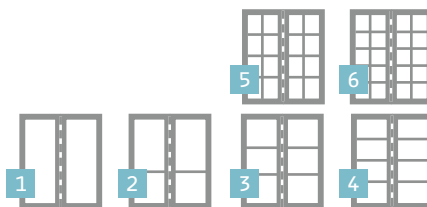

TERRASSEDØRE, DOBBELTE

Normalt er terrassedøre udadgående, men kan også leveres som indadgående.