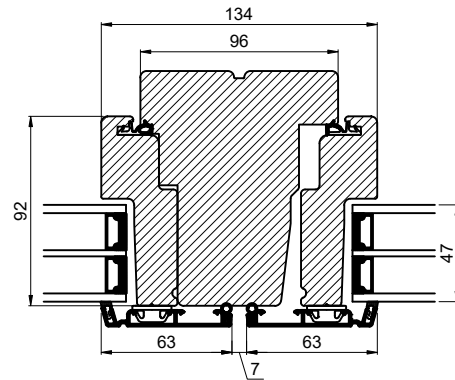

Lodret snit A /  
Vertical section A

Glasfibertrin /  
Fiberglass threshold

Hårdttrætrin /  
Hardwood threshold

Vandret snit B /  
Horizontal section B

 <b>Outline</b> vinduer til tiden		Outline Vinduer A/S Fabrikvej 4 DK-9640 Farsø www.outline.dk
Tegn. nr.	300-13	Målestok
Int.		ARTGRU
Rev. nr.		01
Rev. dato.		2022-07-29
Benævnelse: Daylight 3-lags Dobbelt vinduesdør		
Description: 3-layer Daylight Double window door		