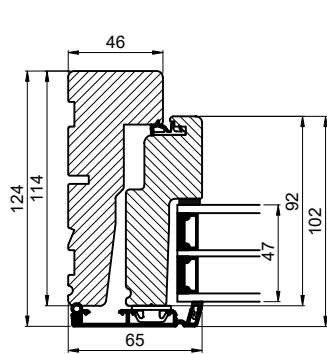

Lodret snit A /  
Vertical section A

Glasfibertrin /  
Fiberglass threshold

Hårdttrætrin /  
Hardwood threshold

Vandret snit B /  
Horizontal section B

 <b>Outline</b> vinduer til tiden		Outline Vinduer A/S Fabrikvej 4 DK-9640 Farsø www.outline.dk
Tegn. nr.	300-13	Målestok
Int.		ARTGRU
Rev. nr.		01
Rev. dato.		2022-07-29
Benævnelse: Daylight 3-lags Dobbelt vinduesdør		
Description: 3-layer Daylight Double window door		