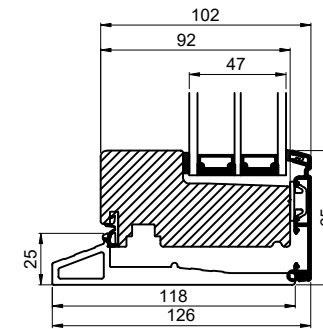

Lodret snit A /  
Vertical section A

Glasfibertrin /  
Fiberglass threshold

Hårdttrætrin /  
Hardwood threshold

Vandret snit B /  
Horizontal section B

 <b>Outline</b> vinduer til tiden		Outline Vinduer A/S Fabrikvej 4 DK-9640 Farsø www.outline.dk
Tegn. nr.	300-13	Målestok
Int.		ARTGRU
Rev. nr.		01
Rev. dato.		2022-07-29
Benævnelse: Daylight 3-lags Dobbelt vinduesdør		
Description: 3-layer Daylight Double window door		