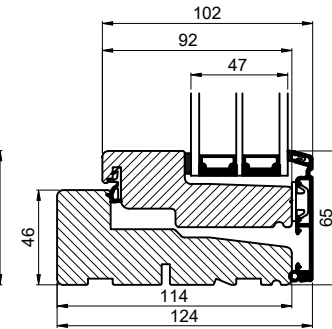

Lodret snit A /  
Vertical section A

Glasfibertrin /  
Fiberglass threshold

Hårdttrætrin /  
Hardwood threshold

Vandret snit B /  
Horizontal section B

 <b>Outline</b> vinduer til tiden		Outline Vinduer A/S Fabrikvej 4 DK-9640 Farsø www.outline.dk
Tegn. nr.	300-13	Målestok
Int.		ARTGRU
Rev. nr.		01
Rev. dato.		2022-07-29
Benævnelse: Daylight 3-lags Dobbelt vinduesdør		
Description: 3-layer Daylight Double window door		