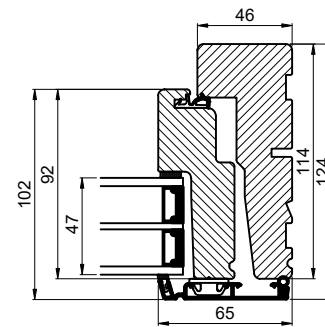

Lodret snit A /  
Vertical section A

Glasfibertrin /  
Fiberglass threshold

Hårdttrætrin /  
Hardwood threshold

Vandret snit B /  
Horizontal section B

 <b>Outline</b> vinduer til tiden		Outline Vinduer A/S Fabrikvej 4 DK-9640 Farsø www.outline.dk
Tegn. nr.	300-13	Målestok
Int.		ARTGRU
Rev. nr.		01
Rev. dato.		2022-07-29
Benævnelse: Daylight 3-lags Dobbelt vinduesdør		
Description: 3-layer Daylight Double window door		