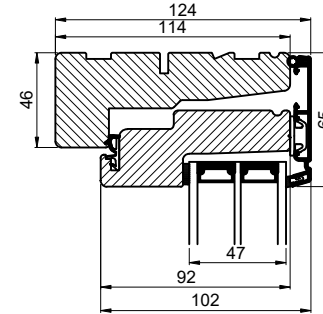

Lodret snit A /  
Vertical section A

Glasfibertrin /  
Fiberglass threshold

Hårdttrætrin /  
Hardwood threshold

Vandret snit B /  
Horizontal section B

 <b>Outline</b> vinduer til tiden		Outline Vinduer A/S Fabrikvej 4 DK-9640 Farsø www.outline.dk
Tegn. nr.	300-13	Målestok
Int.		ARTGRU
Rev. nr.		01
Rev. dato.		2022-07-29
Benævnelse: Daylight 3-lags Dobbelt vinduesdør		
Description: 3-layer Daylight Double window door		