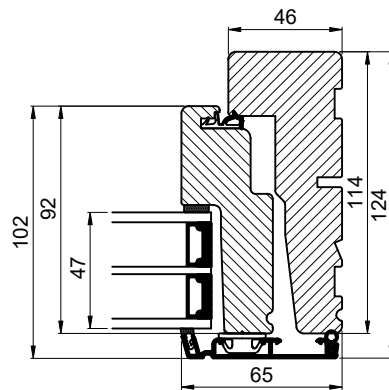

Vandret snit B /
Horizontal section B

Lodret snit A /
Vertical section A

Glasfibertrin /
Fiberglass threshold

Hårdtrætrin /
Hardwood threshold

 Outline vinduer til tiden		Outline Vinduer A/S Fabrikvej 4 DK-9640 Farsø www.outline.dk
Tegn. nr.	300-07	Målestok
Int.		ARTGRU
Rev. nr.		01
Rev. dato.		2025-03-25
Benævnelse: Daylight 3-lags Vinduesdør		
Description: 3-layer Daylight Window door		