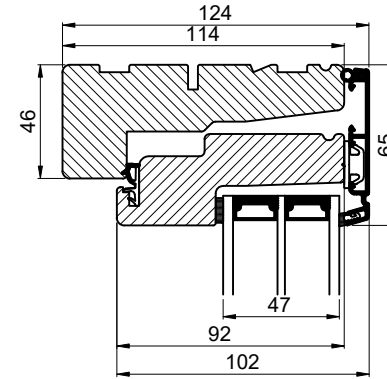

Vandret snit B /
Horizontal section B

Lodret snit A /
Vertical section A

Glasfibertrin /
Fiberglass threshold

Hårdtrætrin /
Hardwood threshold

 Outline vinduer til tiden		Outline Vinduer A/S Fabrikvej 4 DK-9640 Farsø www.outline.dk
Tegn. nr.	300-07	Målestok
Int.		ARTGRU
Rev. nr.		01
Rev. dato.		2025-03-25
Benævnelse: Daylight 3-lags Vinduesdør		
Description: 3-layer Daylight Window door		