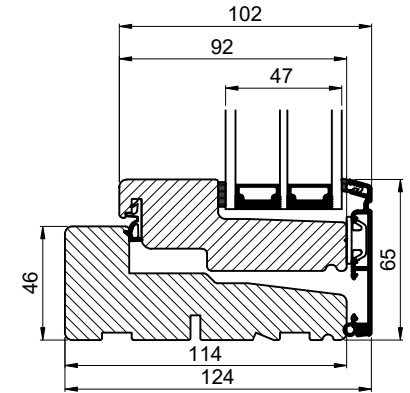

Vandret snit B /
Horizontal section B

Lodret snit A /
Vertical section A

Glasfibertrin /
Fiberglass threshold

Hårdtrætrin /
Hardwood threshold

 Outline vinduer til tiden		Outline Vinduer A/S Fabrikvej 4 DK-9640 Farsø www.outline.dk
Tegn. nr.	300-07	Målestok
Int.		ARTGRU
Rev. nr.		01
Rev. dato.		2025-03-25
Benævnelse: Daylight 3-lags Vinduesdør		
Description: 3-layer Daylight Window door		