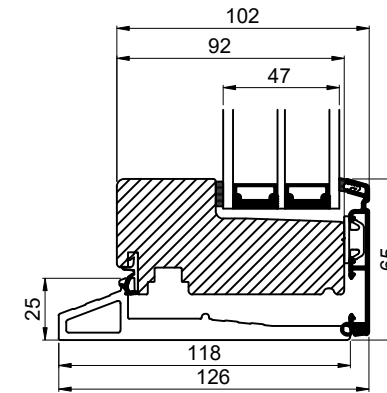

Vandret snit B /
Horizontal section B

Lodret snit A /
Vertical section A

Glasfibertrin /
Fiberglass threshold

Hårdtrætrin /
Hardwood threshold

 Outline vinduer til tiden		Outline Vinduer A/S Fabrikvej 4 DK-9640 Farsø www.outline.dk
Tegn. nr.	300-07	Målestok
Int.		ARTGRU
Rev. nr.		01
Rev. dato.		2025-03-25
Benævnelse: Daylight 3-lags Vinduesdør		
Description: 3-layer Daylight Window door		