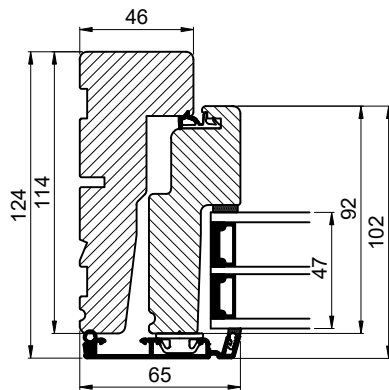

Vandret snit B /
Horizontal section B

Lodret snit A /
Vertical section A

Glasfibertrin /
Fiberglass threshold

Hårdtrætrin /
Hardwood threshold

 Outline vinduer til tiden		Outline Vinduer A/S Fabrikvej 4 DK-9640 Farsø www.outline.dk
Tegn. nr.	300-07	Målestok
Int.		ARTGRU
Rev. nr.		01
Rev. dato.		2025-03-25
Benævnelse: Daylight 3-lags Vinduesdør		
Description: 3-layer Daylight Window door		