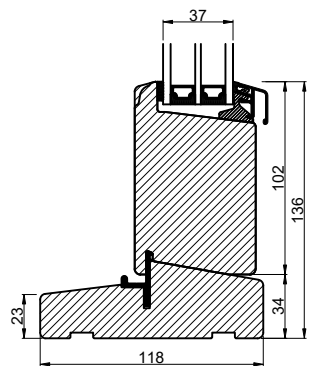

Glasfibertrin  
med 102 mm spændestykke

Glasfibertrin  
med karpåforing

Alutrin  
med 102 mm spændestykke

Alutrin  
med karpåforing

Hårdtræstrin  
med 102 mm spændestykke

OBS! Kun i standard karm 114 mm

**Outline**  
vinduer til tiden

Outline Vinduer A/S  
Fabriksvej 4  
DK-9640 Farsø  
www.outline.dk

Tegn. nr.	540-11	Målestok 1:4
Int.		ARTGRU
Rev. nr.		01
Rev. dato.		2024-10-11

Benævnelse:

TRÆ 3-lags  
Bundløsninger på sideparti ved indadgående  
vendefals døre