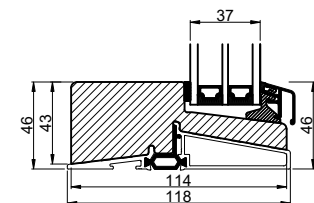

Glasfibertrin  
med 102 mm spændestykke

Glasfibertrin  
med karpåforing

Alutrin  
med 102 mm spændestykke

Alutrin  
med karpåforing

Hårdtræstrin  
med 102 mm spændestykke

OBS! Kun i standard karm 114 mm

**Outline**  
vinduer til tiden

Outline Vinduer A/S  
Fabriksvej 4  
DK-9640 Farsø  
www.outline.dk

Tegn. nr.	540-11	Målestok 1:4
Int.		ARTGRU
Rev. nr.		01
Rev. dato.		2024-10-11

Benævnelse:

TRÆ 3-lags  
Bundløsninger på sideparti ved indadgående  
vendefals døre