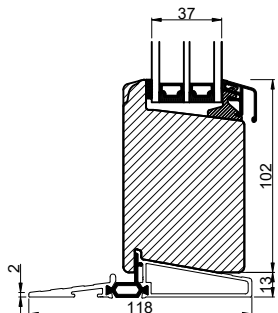

Glasfibertrin  
med 102 mm spændestykke

Glasfibertrin  
med karpåforing

Alutrin  
med 102 mm spændestykke

Alutrin  
med karpåforing

Hårdtræstrin  
med 102 mm spændestykke

OBS! Kun i standard karm 114 mm

**Outline**  
vinduer til tiden

Outline Vinduer A/S  
Fabriksvej 4  
DK-9640 Farsø  
www.outline.dk

Tegn. nr.	540-11	Målestok 1:4
Int.		ARTGRU
Rev. nr.		01
Rev. dato.		2024-10-11

Benævnelse:

TRÆ 3-lags  
Bundløsninger på sideparti ved indadgående  
vendefals døre