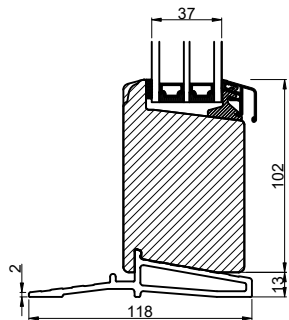

Glasfibertrin  
med 102 mm spændestykke

Glasfibertrin  
med karpåforing

Alutrin  
med 102 mm spændestykke

Alutrin  
med karpåforing

Hårdtræstrin  
med 102 mm spændestykke

OBS! Kun i standard karm 114 mm

**Outline**  
vinduer til tiden

Outline Vinduer A/S  
Fabriksvej 4  
DK-9640 Farsø  
www.outline.dk

Tegn. nr.	540-11	Målestok 1:4
Int.		ARTGRU
Rev. nr.		01
Rev. dato.		2024-10-11

Benævnelse:

TRÆ 3-lags  
Bundløsninger på sideparti ved indadgående  
vendefals døre