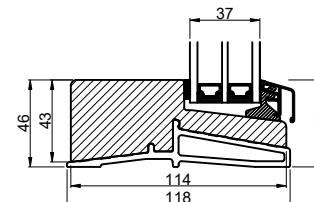

Glasfibertrin  
med 102 mm spændestykke

Glasfibertrin  
med karpåforing

Alutrin  
med 102 mm spændestykke

Alutrin  
med karpåforing

Hårdtræstrin  
med 102 mm spændestykke

OBS! Kun i standard karm 114 mm

**Outline**  
vinduer til tiden

Outline Vinduer A/S  
Fabriksvej 4  
DK-9640 Farsø  
www.outline.dk

Tegn. nr.	540-11	Målestok 1:4
Int.		ARTGRU
Rev. nr.		01
Rev. dato.		2024-10-11

Benævnelse:

TRÆ 3-lags  
Bundløsninger på sideparti ved indadgående  
vendefals døre