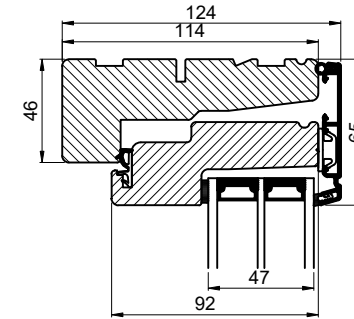

Lodret snit A /  
Vertical section A

Vandret snit B /  
Horizontal section B

 <b>Outline</b> vinduer til tiden			Outline Vinduer A/S Fabrikvej 4 DK-9640 Farsø www.outline.dk
Tegn. nr.	300-04	Målestok	
Int.		ARTGRU	
Rev. nr.		01	
Rev. dato.		2025-03-21	
Benævnelse: Daylight 3-lags Kombination vinduer			
Description: 3-layer Daylight Combined windows			