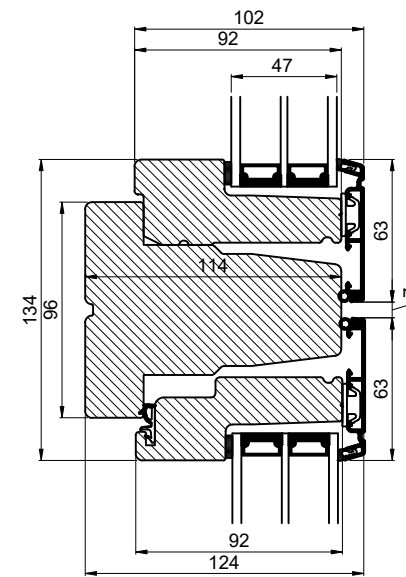

Lodret snit A /  
Vertical section A

Vandret snit B /  
Horizontal section B

 <b>Outline</b> vinduer til tiden			Outline Vinduer A/S Fabrikvej 4 DK-9640 Farsø www.outline.dk
Tegn. nr.	300-04	Målestok	
Int.		ARTGRU	
Rev. nr.		01	
Rev. dato.		2025-03-21	
Benævnelse: Daylight 3-lags Kombination vinduer			
Description: 3-layer Daylight Combined windows			