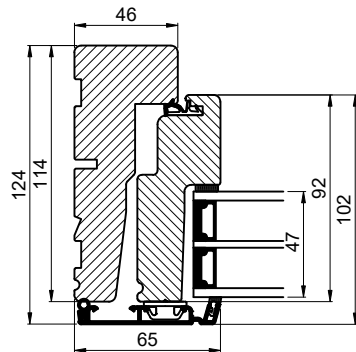

Lodret snit A /  
Vertical section A

Vandret snit B /  
Horizontal section B

 <b>Outline</b> vinduer til tiden			Outline Vinduer A/S Fabrikvej 4 DK-9640 Farsø www.outline.dk
Tegn. nr.	300-04	Målestok	
Int.		ARTGRU	
Rev. nr.		01	
Rev. dato.		2025-03-21	
Benævnelse: Daylight 3-lags Kombination vinduer			
Description: 3-layer Daylight Combined windows			