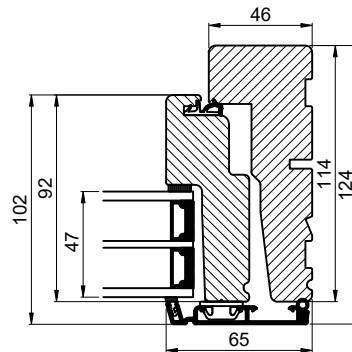

Lodret snit A /  
Vertical section A

Vandret snit B /  
Horizontal section B

 <b>Outline</b> vinduer til tiden			Outline Vinduer A/S Fabrikvej 4 DK-9640 Farsø www.outline.dk
Tegn. nr.	300-04	Målestok	
Int.		ARTGRU	
Rev. nr.		01	
Rev. dato.		2025-03-21	
Benævnelse: Daylight 3-lags Kombination vinduer			
Description: 3-layer Daylight Combined windows			