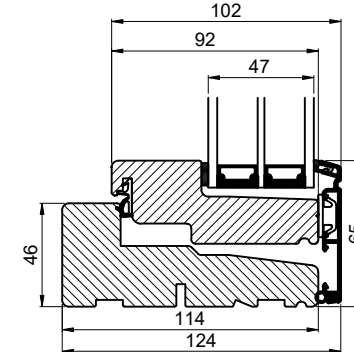

Lodret snit A /  
Vertical section A

Vandret snit B /  
Horizontal section B

 <b>Outline</b> vinduer til tiden			Outline Vinduer A/S Fabrikvej 4 DK-9640 Farsø www.outline.dk
Tegn. nr.	300-04	Målestok	
Int.		ARTGRU	
Rev. nr.		01	
Rev. dato.		2025-03-21	
Benævnelse: Daylight 3-lags Kombination vinduer			
Description: 3-layer Daylight Combined windows			