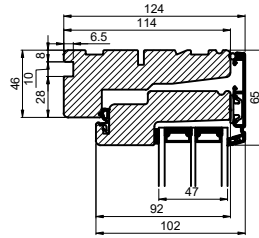

Med lysningsnot 4 sider/  
Grooves in outward frame  
on 4 sides

Med lysningsnot 3 sider og bundpladenot/  
Grooves in outward frame on 3 sides and  
window board groove

 <b>Outline</b> vinduer til tiden		Outline Vinduer A/S Fabrikvej 4 DK-9640 Farsø www.outline.dk
Tegn. nr.	300-10	Målestok
Int.		ARTGRU
Rev. nr.		01
Rev. dato.		2025-03-26
Benævnelse: Daylight 3-lags Lysningsnoter		
Description: 3-layer Daylight Grooves in outward frame		