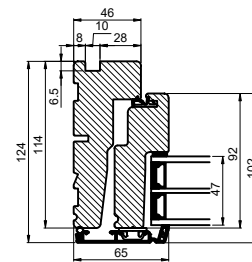

Med lysningsnot 4 sider/  
Grooves in outward frame  
on 4 sides

Med lysningsnot 3 sider og bundpladenot/  
Grooves in outward frame on 3 sides and  
window board groove

 <b>Outline</b> vinduer til tiden		Outline Vinduer A/S Fabrikvej 4 DK-9640 Farsø www.outline.dk
Tegn. nr.	300-10	Målestok
Int.		ARTGRU
Rev. nr.		01
Rev. dato.		2025-03-26
Benævnelse: Daylight 3-lags Lysningsnoter		
Description: 3-layer Daylight Grooves in outward frame		