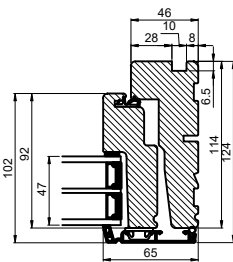

Med lysningsnot 4 sider/  
Grooves in outward frame  
on 4 sides

Med lysningsnot 3 sider og bundpladenot/  
Grooves in outward frame on 3 sides and  
window board groove

 <b>Outline</b> vinduer til tiden		Outline Vinduer A/S Fabrikvej 4 DK-9640 Farsø www.outline.dk
Tegn. nr.	300-10	Målestok
Int.		ARTGRU
Rev. nr.		01
Rev. dato.		2025-03-26
Benævnelse: Daylight 3-lags Lysningsnoter		
Description: 3-layer Daylight Grooves in outward frame		