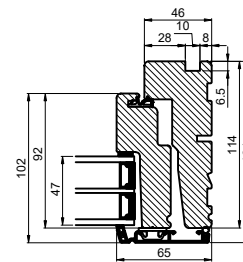

Med lysningsnot 4 sider/  
Grooves in outward frame  
on 4 sides

Med lysningsnot 3 sider og bundpladenot/  
Grooves in outward frame on 3 sides and  
window board groove

 <b>Outline</b> vinduer til tiden		Outline Vinduer A/S Fabrikvej 4 DK-9640 Farsø www.outline.dk
Tegn. nr.	300-10	Målestok
Int.		ARTGRU
Rev. nr.		01
Rev. dato.		2025-03-26
Benævnelse: Daylight 3-lags Lysningsnoter		
Description: 3-layer Daylight Grooves in outward frame		