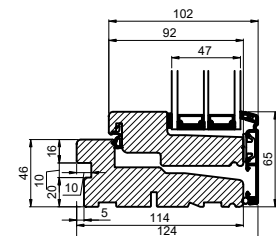

Med lysningsnot 4 sider/  
Grooves in outward frame  
on 4 sides

Med lysningsnot 3 sider og bundpladenot/  
Grooves in outward frame on 3 sides and  
window board groove

 <b>Outline</b> vinduer til tiden		Outline Vinduer A/S Fabrikvej 4 DK-9640 Farsø www.outline.dk
Tegn. nr.	300-10	Målestok
Int.		ARTGRU
Rev. nr.		01
Rev. dato.		2025-03-26
Benævnelse: Daylight 3-lags Lysningsnoter		
Description: 3-layer Daylight Grooves in outward frame		