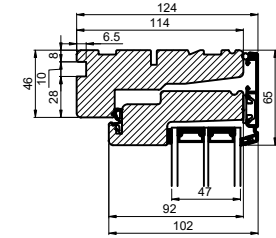

Med lysningsnot 4 sider/  
Grooves in outward frame  
on 4 sides

Med lysningsnot 3 sider og bundpladenot/  
Grooves in outward frame on 3 sides and  
window board groove

 <b>Outline</b> vinduer til tiden		Outline Vinduer A/S Fabrikvej 4 DK-9640 Farsø www.outline.dk
Tegn. nr.	300-10	Målestok
Int.		ARTGRU
Rev. nr.		01
Rev. dato.		2025-03-26
Benævnelse: Daylight 3-lags Lysningsnoter		
Description: 3-layer Daylight Grooves in outward frame		