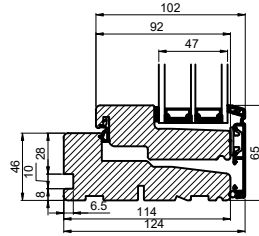

Med lysningsnot 4 sider/  
Grooves in outward frame  
on 4 sides

Med lysningsnot 3 sider og bundpladenot/  
Grooves in outward frame on 3 sides and  
window board groove

 <b>Outline</b> vinduer til tiden		Outline Vinduer A/S Fabrikvej 4 DK-9640 Farsø www.outline.dk
Tegn. nr.	300-10	Målestok
Int.		ARTGRU
Rev. nr.		01
Rev. dato.		2025-03-26
Benævnelse: Daylight 3-lags Lysningsnoter		
Description: 3-layer Daylight Grooves in outward frame		