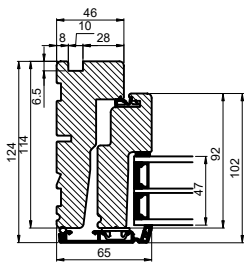

Med lysningsnot 4 sider/  
Grooves in outward frame  
on 4 sides

Med lysningsnot 3 sider og bundpladenot/  
Grooves in outward frame on 3 sides and  
window board groove

 <b>Outline</b> vinduer til tiden		Outline Vinduer A/S Fabrikvej 4 DK-9640 Farsø www.outline.dk
Tegn. nr.	300-10	Målestok
Int.		ARTGRU
Rev. nr.		01
Rev. dato.		2025-03-26
Benævnelse: Daylight 3-lags Lysningsnoter		
Description: 3-layer Daylight Grooves in outward frame		