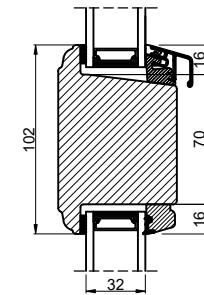

Med kehlung

Lodret tapstykker

Uden kehlung

Med kehlung

OBS! Indlæg mellem glas er ud fra opbygningen af vores standard glas.

Vandret 208 mm tapstykker

Uden kehlung

Med kehlung