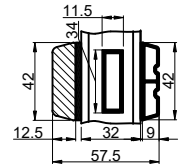

Med kehlung