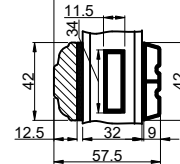

Med kehlung