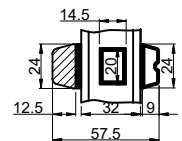

Med kehlung