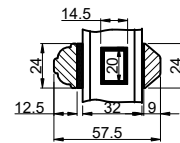

Med kehlung