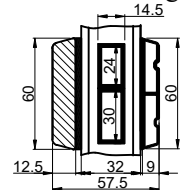

Vandret energy sprosser

Uden kehlung