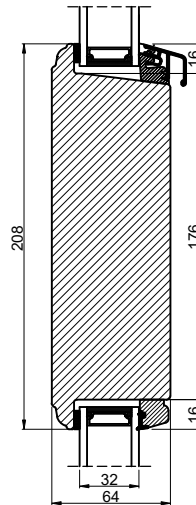

Med kehlung

Lodret tapstykker

Uden kehlung

Med kehlung

OBS! Indlæg mellem glas er ud fra opbygningen af vores standard glas.

Vandret 208 mm tapstykker

Uden kehlung

Med kehlung

Vandret gennemgående sprosser

Uden kehlung

Med kehlung

Outline
 vinduer til tiden

Outline Vinduer A/S
 Fabrikvej 4
 DK-9640 Farsø
 www.outline.dk

Tegn. nr.	680-01	Målestok
Int.		ARTGRU
Rev. nr.		01
Rev. dato.		2024-09-06
Benævnelse:		
TRÆ 2-lags Sprosser og tapstykker.		