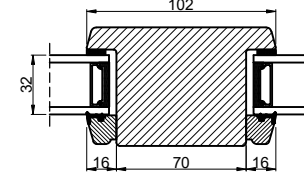

Med kehlung

Lodret tapstykker

Uden kehlung

Med kehlung

OBS! Indlæg mellem glas er ud fra opbygningen af vores standard glas.

Vandret 208 mm tapstykker

Uden kehlung

Med kehlung