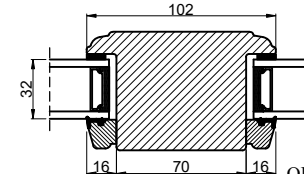

Med kehlung

Lodret tapstykker

Uden kehlung

Med kehlung

OBS! Indlæg mellem glas er ud fra opbygningen af vores standard glas.

Vandret 208 mm tapstykker

Uden kehlung

Med kehlung