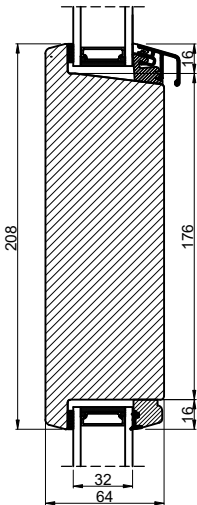

Med kehlung

Lodret tapstykker

Uden kehlung

Med kehlung

OBS! Indlæg mellem glas er ud fra opbygningen af vores standard glas.

Vandret 208 mm tapstykker

Uden kehlung

Med kehlung

Vandret gennemgående sprosser

Uden kehlung

Med kehlung

Outline
 vinduer til tiden

Outline Vinduer A/S
 Fabrikvej 4
 DK-9640 Farsø
 www.outline.dk

Tegn. nr.	680-01	Målestok
Int.		ARTGRU
Rev. nr.		01
Rev. dato.		2024-09-06
Benævnelse:		
TRÆ 2-lags Sprosser og tapstykker.		