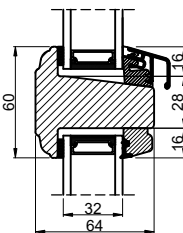

Med kehlung

Outline
vinduer til tiden

Outline Vinduer A/S
Fabrikvej 4
DK-9640 Farsø
www.outline.dk

Tegn. nr.	680-01	Målestok
Int.		ARTGRU
Rev. nr.		01
Rev. dato.		2024-09-06
Benævnelse:		
TRÆ 2-lags Sprosser og tapstykker.