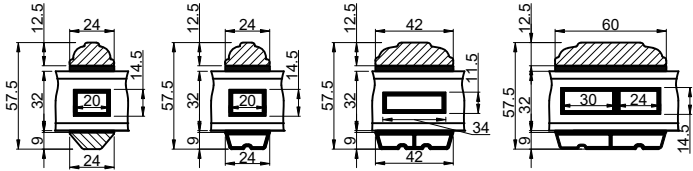

Med kehlung