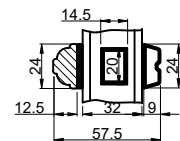

Med kehlung