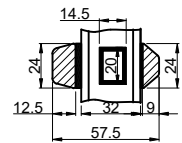

Med kehlung