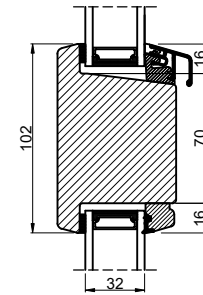

Med kehlung

Lodret tapstykker

Uden kehlung

Med kehlung

OBS! Indlæg mellem glas er ud fra opbygningen af vores standard glas.

Vandret 208 mm tapstykker

Uden kehlung

Med kehlung