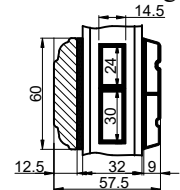

Med kehlung