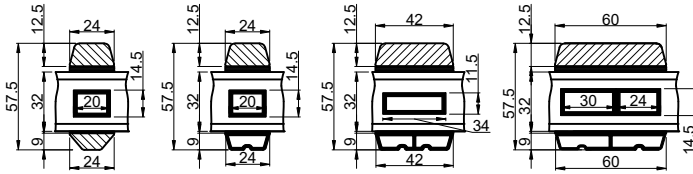

Lodret energy sprosser

Uden kehlung