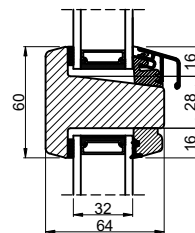

Vandret gennemgående sprosser

Uden kehlung