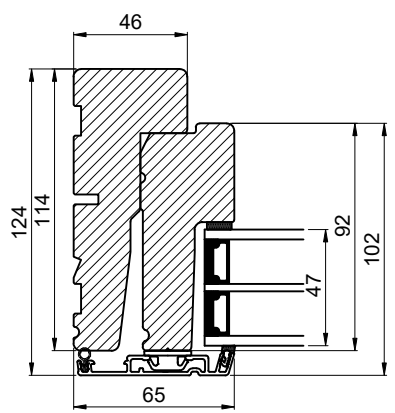

Lodret snit A /
Vertical section A

Vandret snit B /
Horizontal section B

 Outline Vinduer A/S Fabriksvej 4 DK-9640 Farsø www.outline.dk		
Tegn. nr.	300-03	Målestok
Int.		ARTGRU
Rev. nr.		01
Rev. dato.		2022-07-29
Benævnelse: Daylight 3-lags Fastskruet ramme		
Description: 3-layer Daylight Dummy sash		