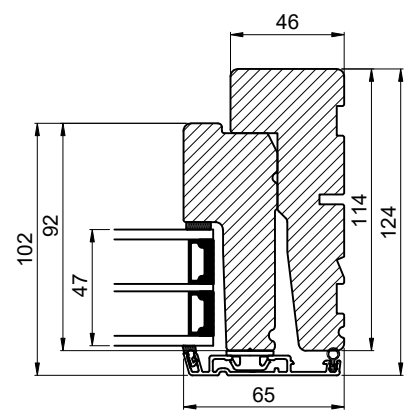

Lodret snit A /
Vertical section A

Vandret snit B /
Horizontal section B

 Outline Vinduer A/S Fabriksvej 4 DK-9640 Farsø www.outline.dk		
Tegn. nr.	300-03	Målestok
Int.		ARTGRU
Rev. nr.		01
Rev. dato.		2022-07-29
Benævnelse: Daylight 3-lags Fastskruet ramme		
Description: 3-layer Daylight Dummy sash		