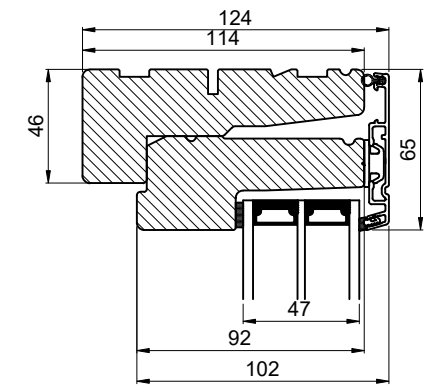

Lodret snit A /
Vertical section A

Vandret snit B /
Horizontal section B

 Outline Vinduer A/S Fabriksvej 4 DK-9640 Farsø www.outline.dk		
Tegn. nr.	300-03	Målestok
Int.		ARTGRU
Rev. nr.		01
Rev. dato.		2022-07-29
Benævnelse: Daylight 3-lags Fastskruet ramme		
Description: 3-layer Daylight Dummy sash		