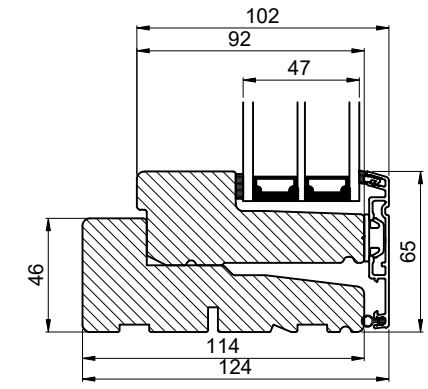

Lodret snit A /
Vertical section A

Vandret snit B /
Horizontal section B

 Outline Vinduer A/S Fabriksvej 4 DK-9640 Farsø www.outline.dk		
Tegn. nr.	300-03	Målestok
Int.		ARTGRU
Rev. nr.		01
Rev. dato.		2022-07-29
Benævnelse: Daylight 3-lags Fastskruet ramme		
Description: 3-layer Daylight Dummy sash		