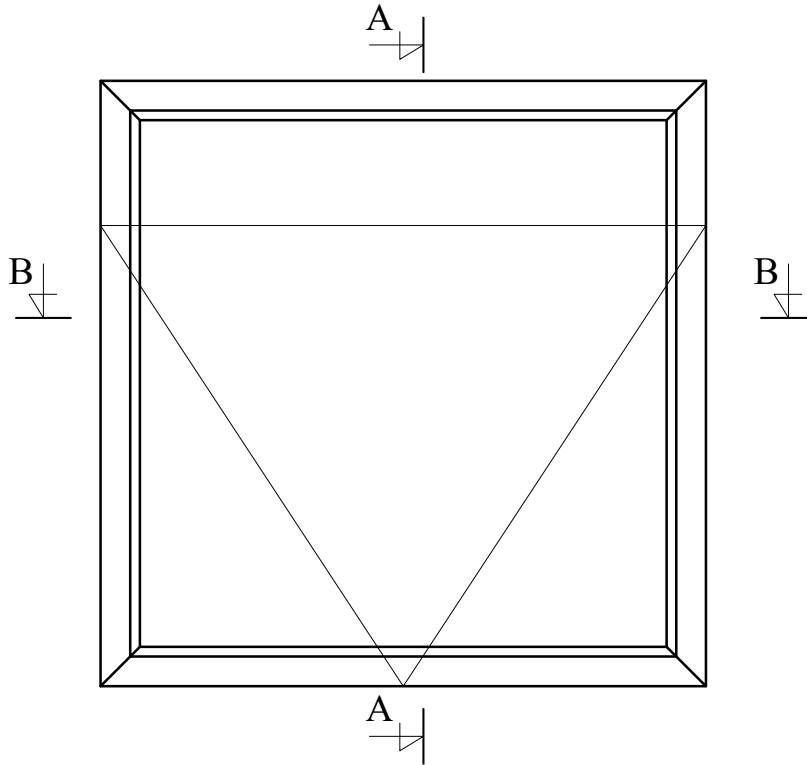

Lodret snit A /  
Vertical section A

Vandret snit B /  
Horizontal section B

 <b>Outline</b> vinduer til tiden			Outline Vinduer A/S Fabriksvej 4 DK-9640 Farsø www.outline.dk
Tegn. nr.	300-01	Målestok	
Int.		ARTGRU	
Rev. nr.		01	
Rev. dato.		2025-03-21	
Benævnelse: Daylight 3-lags Topstyret vinduer			
Description: 3-layer Daylight Topgudied			