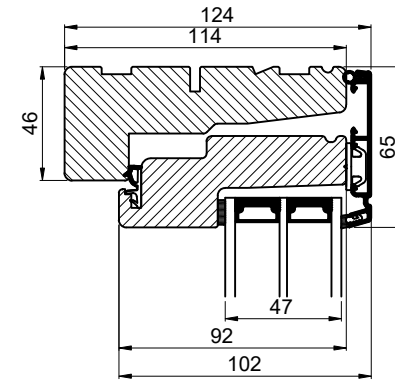

Lodret snit A /  
Vertical section A

Vandret snit B /  
Horizontal section B

 <b>Outline</b> vinduer til tiden			Outline Vinduer A/S Fabriksvej 4 DK-9640 Farsø www.outline.dk
Tegn. nr.	300-01	Målestok	
Int.		ARTGRU	
Rev. nr.		01	
Rev. dato.		2025-03-21	
Benævnelse: Daylight 3-lags Topstyret vinduer			
Description: 3-layer Daylight Topgudied			