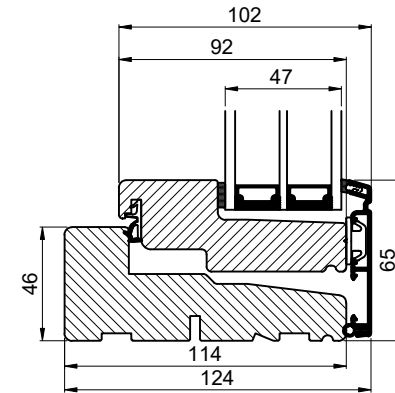

Lodret snit A /  
Vertical section A

Vandret snit B /  
Horizontal section B

 <b>Outline</b> vinduer til tiden			Outline Vinduer A/S Fabriksvej 4 DK-9640 Farsø www.outline.dk
Tegn. nr.	300-01	Målestok	
Int.		ARTGRU	
Rev. nr.		01	
Rev. dato.		2025-03-21	
Benævnelse: Daylight 3-lags Topstyret vinduer			
Description: 3-layer Daylight Topgudied			