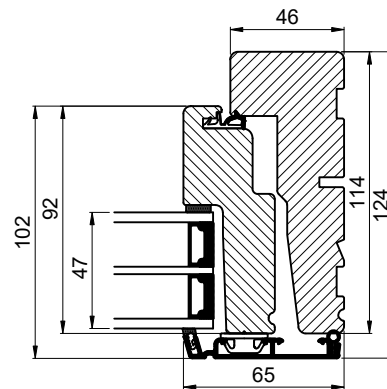

Lodret snit A /  
Vertical section A

Vandret snit B /  
Horizontal section B

 <b>Outline</b> vinduer til tiden			Outline Vinduer A/S Fabriksvej 4 DK-9640 Farsø www.outline.dk
Tegn. nr.	300-01	Målestok	
Int.		ARTGRU	
Rev. nr.		01	
Rev. dato.		2025-03-21	
Benævnelse: Daylight 3-lags Topstyret vinduer			
Description: 3-layer Daylight Topgudied			