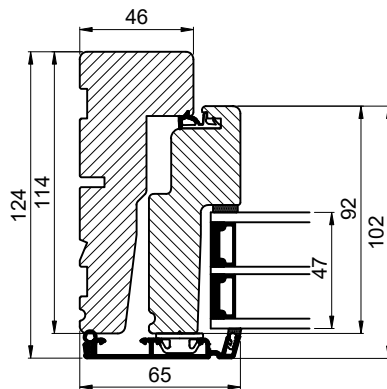

Lodret snit A /  
Vertical section A

Vandret snit B /  
Horizontal section B

 <b>Outline</b> vinduer til tiden			Outline Vinduer A/S Fabriksvej 4 DK-9640 Farsø www.outline.dk
Tegn. nr.	300-01	Målestok	
Int.		ARTGRU	
Rev. nr.		01	
Rev. dato.		2025-03-21	
Benævnelse: Daylight 3-lags Topstyret vinduer			
Description: 3-layer Daylight Topgudied			