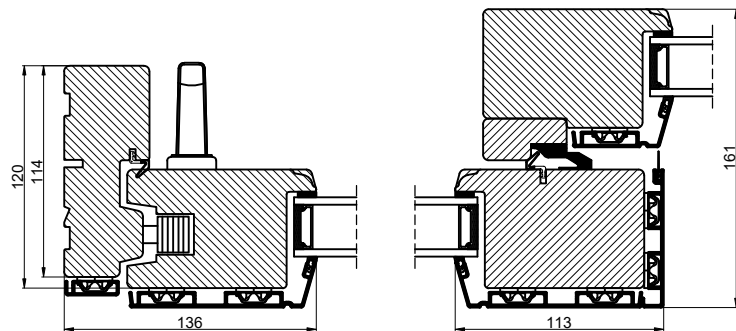

A

B

A

Vandret snit B

Lodret snit A

B

 <p>Outline Vinduer A/S Fabriksvej 4 DK-9640 Farsø www.outline.dk</p>		
Tegn. nr.	850-01	Målestok
Int.		ARTGRU.
Rev. nr.		02
Rev. dato		11-02-25
<p>Benævnelse: TR/E / ALU 2-lags Hæveskydedør.</p>		