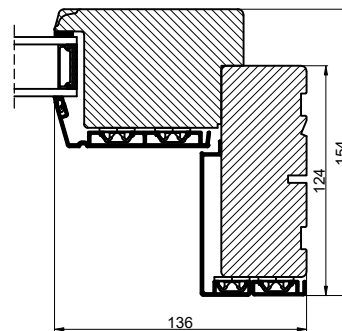

A

B

A

Vandret snit B

Lodret snit A

B

 <p>Outline Vinduer A/S Fabriksvej 4 DK-9640 Farsø www.outline.dk</p>		
Tegn. nr.	850-01	Målestok
Int.		ARTGRU.
Rev. nr.		02
Rev. dato		11-02-25
<p>Benævnelse: TR/E / ALU 2-lags Hæveskydedør.</p>		