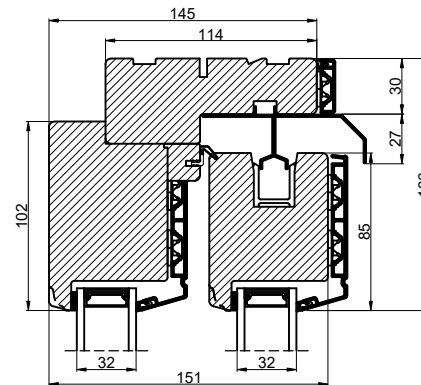

A

B

A

Vandret snit B

Lodret snit A

B

 <p>Outline Vinduer A/S Fabriksvej 4 DK-9640 Farsø www.outline.dk</p>		
Tegn. nr.	850-01	Målestok
Int.		ARTGRU.
Rev. nr.		02
Rev. dato		11-02-25
<p>Benævnelse: TR/E / ALU 2-lags Hæveskydedør.</p>		