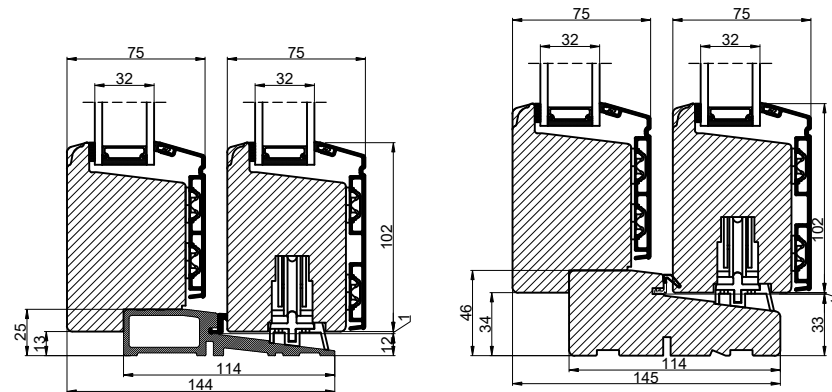

A

B

A

Vandret snit B

Lodret snit A

B

 <p>Outline Vinduer A/S Fabriksvej 4 DK-9640 Farsø www.outline.dk</p>		
Tegn. nr.	850-01	Målestok
Int.		ARTGRU.
Rev. nr.		02
Rev. dato		11-02-25
<p>Benævnelse: TR/E / ALU 2-lags Hæveskydedør.</p>		