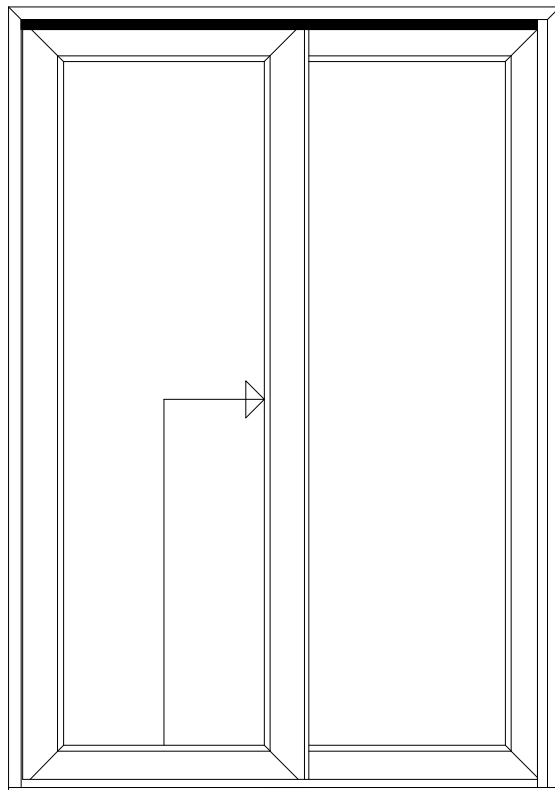

A

B

A

Vandret snit B

Lodret snit A

B

 <p>Outline Vinduer A/S Fabriksvej 4 DK-9640 Farsø www.outline.dk</p>		
Tegn. nr.	850-01	Målestok
Int.		ARTGRU.
Rev. nr.		02
Rev. dato		11-02-25
<p>Benævnelse: TR/E / ALU 2-lags Hæveskydedør.</p>		