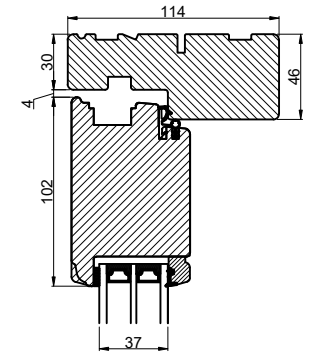

Lodret snit A

Lodret snit B

Vandret snit C

 Outline vinduer til tiden		Outline Vinduer A/S Fabriksvej 4 DK-9640 Farsø www.outline.dk
Tegn. nr.	540-09	Målestok 1:4
Int.		ARTGRU
Rev. nr.		01
Rev. dato.		2024-09-11
Benævnelse:		
TRÆ 3-lags Inddågende vendefals dør med sideparti.		