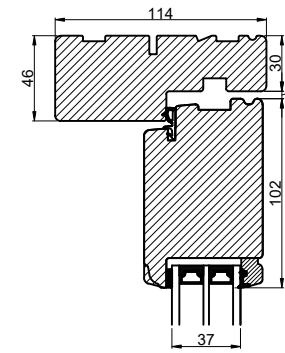

Lodret snit A

Lodret snit B

Vandret snit C

 Outline vinduer til tiden		Outline Vinduer A/S Fabriksvej 4 DK-9640 Farsø www.outline.dk
Tegn. nr.	540-09	Målestok 1:4
Int.		ARTGRU
Rev. nr.		01
Rev. dato.		2024-09-11
Benævnelse:		
TRÆ 3-lags Inddågende vendefals dør med sideparti.		