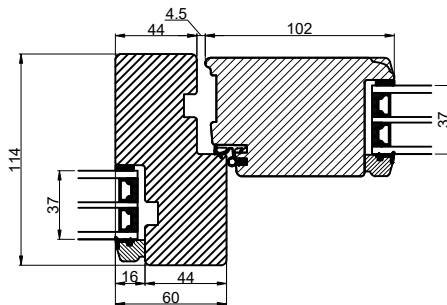

Lodret snit A

Lodret snit B

Vandret snit C

 Outline vinduer til tiden		Outline Vinduer A/S Fabriksvej 4 DK-9640 Farsø www.outline.dk
Tegn. nr.	540-09	Målestok 1:4
Int.		ARTGRU
Rev. nr.		01
Rev. dato.		2024-09-11
Benævnelse:		
TRÆ 3-lags Inddågende vendefals dør med sideparti.		