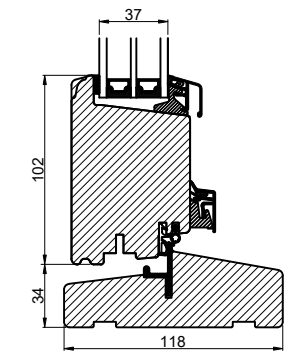

Lodret snit A

Lodret snit B

Vandret snit C

 Outline vinduer til tiden		Outline Vinduer A/S Fabriksvej 4 DK-9640 Farsø www.outline.dk
Tegn. nr.	540-09	Målestok 1:4
Int.		ARTGRU
Rev. nr.		01
Rev. dato.		2024-09-11
Benævnelse:		
TRÆ 3-lags Inddågende vendefals dør med sideparti.		