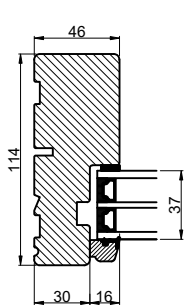

Lodret snit A

Lodret snit B

Vandret snit C

 Outline vinduer til tiden		Outline Vinduer A/S Fabriksvej 4 DK-9640 Farsø www.outline.dk
Tegn. nr.	540-09	Målestok 1:4
Int.		ARTGRU
Rev. nr.		01
Rev. dato.		2024-09-11
Benævnelse:		
TRÆ 3-lags Inddågende vendefals dør med sideparti.		