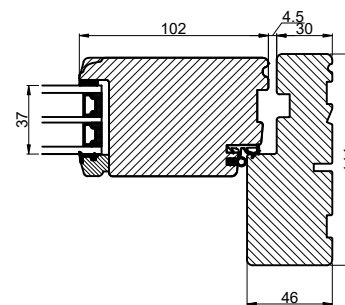

Lodret snit A

Lodret snit B

Vandret snit C

 Outline vinduer til tiden		Outline Vinduer A/S Fabriksvej 4 DK-9640 Farsø www.outline.dk
Tegn. nr.	540-09	Målestok 1:4
Int.		ARTGRU
Rev. nr.		01
Rev. dato.		2024-09-11
Benævnelse:		
TRÆ 3-lags Inddågende vendefals dør med sideparti.		