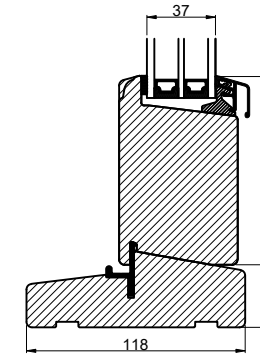

Lodret snit A

Lodret snit B

Vandret snit C

 Outline vinduer til tiden		Outline Vinduer A/S Fabriksvej 4 DK-9640 Farsø www.outline.dk
Tegn. nr.	540-09	Målestok 1:4
Int.		ARTGRU
Rev. nr.		01
Rev. dato.		2024-09-11
Benævnelse:		
TRÆ 3-lags Inddågende vendefals dør med sideparti.		