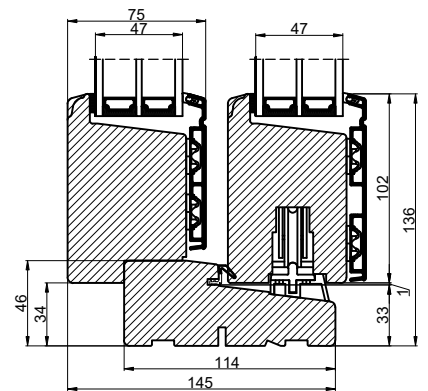

Lodret snit A

Vandret snit B

 <b>Outline</b> vinduer til tiden			Outline Vinduer A/S Fabrikvej 4 DK-9640 Farsø <a href="http://www.outline.dk">www.outline.dk</a>
Tegn. nr.	950-01	Målestok	
Int.		ARTGRU.	
Rev. nr.		01	
Rev. dato		10-02-25	
Benævnelse: TR/E/ALU 3-lags Hæveskydedør.			