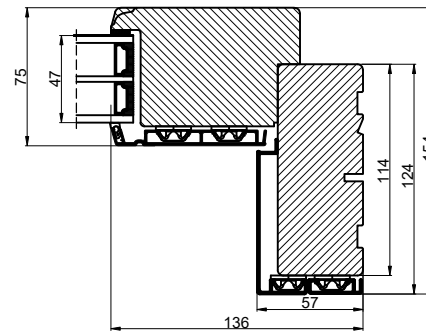

Lodret snit A

Vandret snit B

 <b>Outline</b> vinduer til tiden			Outline Vinduer A/S Fabrikvej 4 DK-9640 Farsø <a href="http://www.outline.dk">www.outline.dk</a>
Tegn. nr.	950-01	Målestok	
Int.		ARTGRU.	
Rev. nr.		01	
Rev. dato		10-02-25	
Benævnelse: TR/E/ALU 3-lags Hæveskydedør.			