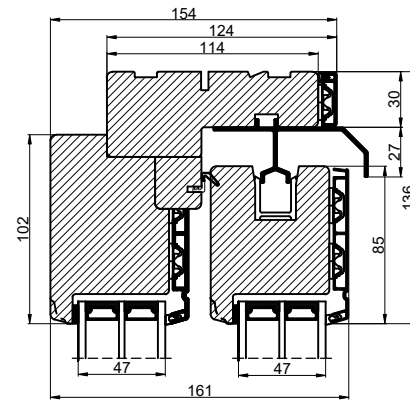

Lodret snit A

Vandret snit B

 <b>Outline</b> vinduer til tiden			Outline Vinduer A/S Fabrikvej 4 DK-9640 Farsø <a href="http://www.outline.dk">www.outline.dk</a>
Tegn. nr.	950-01	Målestok	
Int.		ARTGRU.	
Rev. nr.		01	
Rev. dato		10-02-25	
Benævnelse: TR/E/ALU 3-lags Hæveskydedør.			