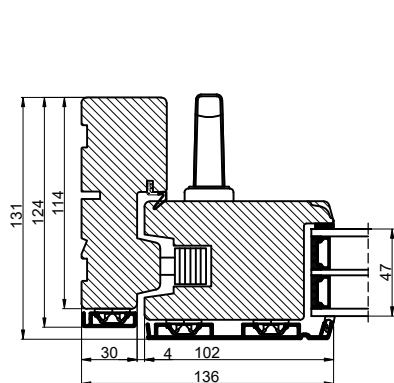

Lodret snit A

Vandret snit B

 <b>Outline</b> vinduer til tiden			Outline Vinduer A/S Fabrikvej 4 DK-9640 Farsø <a href="http://www.outline.dk">www.outline.dk</a>
Tegn. nr.	950-01	Målestok	
Int.		ARTGRU.	
Rev. nr.		01	
Rev. dato		10-02-25	
Benævnelse: TR/E/ALU 3-lags Hæveskydedør.			