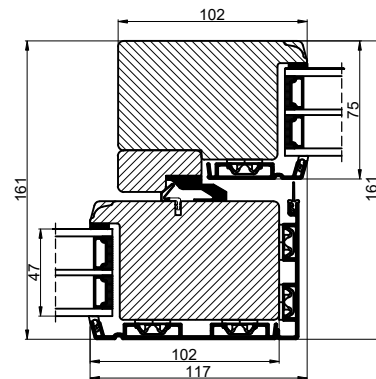

Lodret snit A

Vandret snit B

 <b>Outline</b> vinduer til tiden			Outline Vinduer A/S Fabrikvej 4 DK-9640 Farsø <a href="http://www.outline.dk">www.outline.dk</a>
Tegn. nr.	950-01	Målestok	
Int.		ARTGRU.	
Rev. nr.		01	
Rev. dato		10-02-25	
Benævnelse: TR/E/ALU 3-lags Hæveskydedør.			