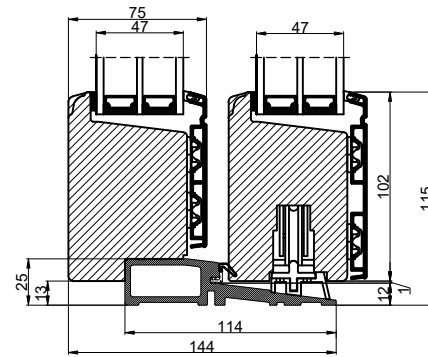

Lodret snit A

Vandret snit B

 <b>Outline</b> vinduer til tiden			Outline Vinduer A/S Fabrikvej 4 DK-9640 Farsø <a href="http://www.outline.dk">www.outline.dk</a>
Tegn. nr.	950-01	Målestok	
Int.		ARTGRU.	
Rev. nr.		01	
Rev. dato		10-02-25	
Benævnelse: TR/E/ALU 3-lags Hæveskydedør.			