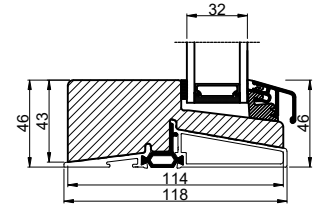

Glasfibertrin  
med 102 mm spændestykke

Glasfibertrin  
med karpåforing

Alutrin  
med 102 mm spændestykke

Alutrin  
med karpåforing

Hårdtræstrin  
med 102 mm spændestykke

OBS! Kun i standard karm 114 mm

		Outline Vinduer A/S Fabriksvej 4 DK-9640 Farsø www.outline.dk
Tegn. nr.	640-11	Målestok 1:4
Int.		ARTGRU
Rev. nr.		01
Rev. dato.		2024-10-21
Benævnelse:  TRÆ 2-lags Bundløsninger på sideparti ved indadgående vendefals døre		