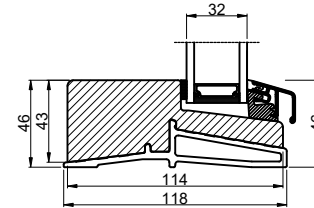

Glasfibertrin  
med 102 mm spændestykke

Glasfibertrin  
med karpåforing

Alutrin  
med 102 mm spændestykke

Alutrin  
med karpåforing

Hårdtræstrin  
med 102 mm spændestykke

OBS! Kun i standard karm 114 mm

		Outline Vinduer A/S Fabriksvej 4 DK-9640 Farsø www.outline.dk
Tegn. nr.	640-11	Målestok 1:4
Int.		ARTGRU
Rev. nr.		01
Rev. dato.		2024-10-21
Benævnelse:  TRÆ 2-lags Bundløsninger på sideparti ved indadgående vendefals døre		