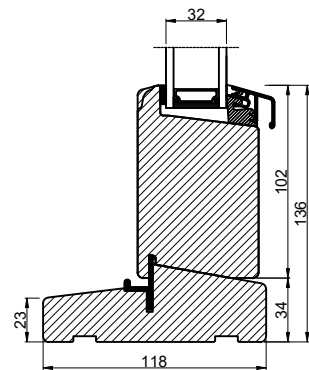

Glasfibertrin  
med 102 mm spændestykke

Glasfibertrin  
med karpåforing

Alutrin  
med 102 mm spændestykke

Alutrin  
med karpåforing

Hårdtræstrin  
med 102 mm spændestykke

OBS! Kun i standard karm 114 mm

		Outline Vinduer A/S Fabriksvej 4 DK-9640 Farsø www.outline.dk
Tegn. nr.	640-11	Målestok 1:4
Int.		ARTGRU
Rev. nr.		01
Rev. dato.		2024-10-21
Benævnelse:  TRÆ 2-lags Bundløsninger på sideparti ved indadgående vendefals døre		