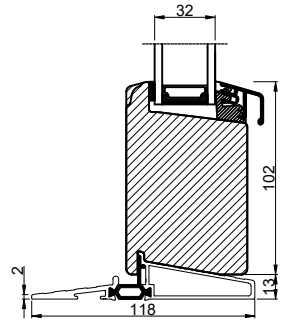

Glasfibertrin  
med 102 mm spændestykke

Glasfibertrin  
med karpåforing

Alutrin  
med 102 mm spændestykke

Alutrin  
med karpåforing

Hårdtræstrin  
med 102 mm spændestykke

OBS! Kun i standard karm 114 mm

		Outline Vinduer A/S Fabriksvej 4 DK-9640 Farsø www.outline.dk
Tegn. nr.	640-11	Målestok 1:4
Int.		ARTGRU
Rev. nr.		01
Rev. dato.		2024-10-21
Benævnelse:  TRÆ 2-lags Bundløsninger på sideparti ved indadgående vendefals døre		