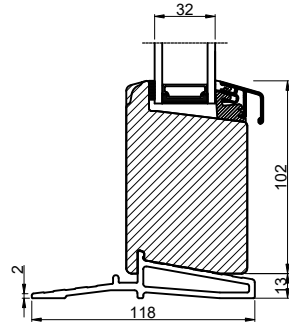

Glasfibertrin  
med 102 mm spændestykke

Glasfibertrin  
med karpåforing

Alutrin  
med 102 mm spændestykke

Alutrin  
med karpåforing

Hårdtræstrin  
med 102 mm spændestykke

OBS! Kun i standard karm 114 mm

		Outline Vinduer A/S Fabriksvej 4 DK-9640 Farsø www.outline.dk
Tegn. nr.	640-11	Målestok 1:4
Int.		ARTGRU
Rev. nr.		01
Rev. dato.		2024-10-21
Benævnelse:  TRÆ 2-lags Bundløsninger på sideparti ved indadgående vendefals døre		