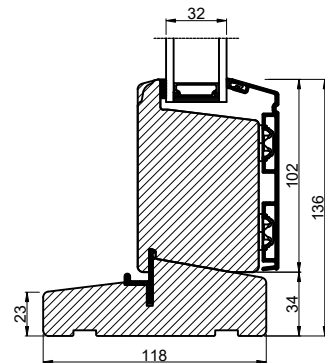

Glasfibertrin  
med 102 mm spændestykke

Glasfibertrin  
med karmpåføring

Alutrin  
med 102 mm spændestykke

Alutrin  
med karmpåføring

Hårdtræstrin  
med 102 mm spændestykke

OBS! Kun i standard karm 124 mm

 vinduer til tiden	Outline Vinduer A/S Fabriksvej 4 DK-9640 Farsø www.outline.dk	
	Tegn. nr.	840-11

Målestok	1:4
Int.	ARTGRU
Rev. nr.	01
Rev. dato.	2024-10-21

Benævnelse:

TR/E / ALU 2-lags  
 Bundløsninger på sideparti ved indadgående  
 vendefals døre