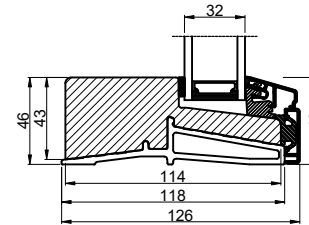

Glasfibertrin  
med 102 mm spændestykke

Glasfibertrin  
med karmpåføring

Alutrin  
med 102 mm spændestykke

Alutrin  
med karmpåføring

Hårdtræstrin  
med 102 mm spændestykke

OBS! Kun i standard karm 124 mm

 vinduer til tiden	Outline Vinduer A/S Fabriksvej 4 DK-9640 Farsø www.outline.dk	
	Tegn. nr.	840-11

Målestok	1:4
Int.	ARTGRU
Rev. nr.	01
Rev. dato.	2024-10-21

Benævnelse:

TR/E / ALU 2-lags  
 Bundløsninger på sideparti ved indadgående  
 vendefals døre