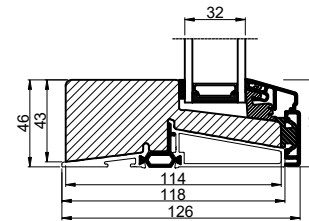

Glasfibertrin  
med 102 mm spændestykke

Glasfibertrin  
med karmpåføring

Alutrin  
med 102 mm spændestykke

Alutrin  
med karmpåføring

Hårdtræstrin  
med 102 mm spændestykke

OBS! Kun i standard karm 124 mm

 vinduer til tiden	Outline Vinduer A/S Fabriksvej 4 DK-9640 Farsø www.outline.dk	
	Tegn. nr.	840-11

Målestok	1:4
Int.	ARTGRU
Rev. nr.	01
Rev. dato.	2024-10-21

Benævnelse:

TR/E / ALU 2-lags  
 Bundløsninger på sideparti ved indadgående  
 vendefals døre