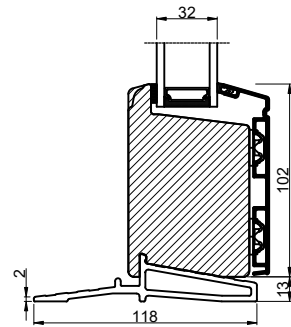

Glasfibertrin  
med 102 mm spændestykke

Glasfibertrin  
med karmpåføring

Alutrin  
med 102 mm spændestykke

Alutrin  
med karmpåføring

Hårdtræstrin  
med 102 mm spændestykke

OBS! Kun i standard karm 124 mm

 vinduer til tiden	Outline Vinduer A/S Fabriksvej 4 DK-9640 Farsø www.outline.dk	
	Tegn. nr.	840-11

Målestok	1:4
Int.	ARTGRU
Rev. nr.	01
Rev. dato.	2024-10-21

Benævnelse:

TR/E / ALU 2-lags  
 Bundløsninger på sideparti ved indadgående  
 vendefals døre