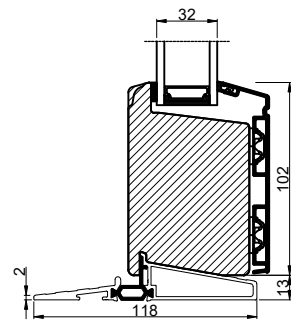

Glasfibertrin  
med 102 mm spændestykke

Glasfibertrin  
med karmpåføring

Alutrin  
med 102 mm spændestykke

Alutrin  
med karmpåføring

Hårdtræstrin  
med 102 mm spændestykke

OBS! Kun i standard karm 124 mm

 vinduer til tiden	Outline Vinduer A/S Fabriksvej 4 DK-9640 Farsø www.outline.dk	
	Tegn. nr.	840-11

Målestok	1:4
Int.	ARTGRU
Rev. nr.	01
Rev. dato.	2024-10-21

Benævnelse:

TR/E / ALU 2-lags  
 Bundløsninger på sideparti ved indadgående  
 vendefals døre