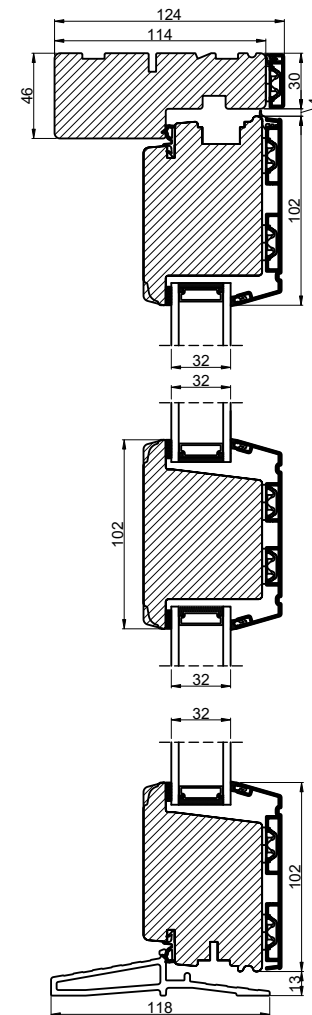

Lodret snit A

Vandret snit B

(midterramme terrassedør / facadedør)

 Outline vinduer til tiden			Outline Vinduer A/S Fabriksvej 4 DK-9640 Farsø www.outline.dk
Tegn. nr.	840-02	Målestok 1:4	
Int.	ARTGRU		
Rev. nr.	01		
Rev. dato.	2024-03-19		
Benævnelse:			
TRÆ / ALU 2-lags Udadgående døre.			