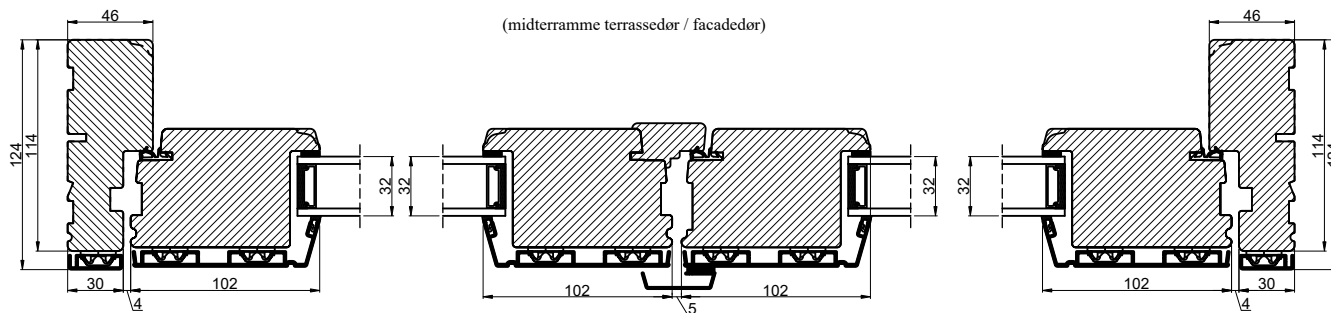

Lodret snit A

Vandret snit B

(midterramme terrassedør / facadedør)

 Outline vinduer til tiden			Outline Vinduer A/S Fabriksvej 4 DK-9640 Farsø www.outline.dk
Tegn. nr.	840-02	Målestok 1:4	
Int.	ARTGRU		
Rev. nr.	01		
Rev. dato.	2024-03-19		
Benævnelse:			
TRÆ / ALU 2-lags Udadgående døre.			