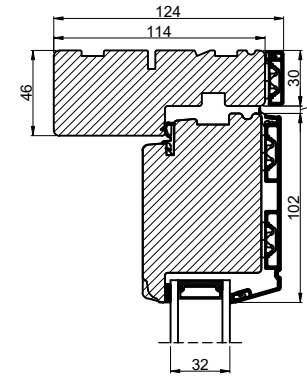

Lodret snit A

Lodret snit B

C

C

Vandret snit C

 Outline vinduer til tiden		Outline Vinduer A/S Fabrikvej 4 DK-9640 Farsø www.outline.dk	
		Tegn. nr.	840-09
Int.		ARTGRU	
Rev. nr.		01	
Rev. dato.		2024-09-11	
Benævnelse:			
TRÆ / ALU 2-lags Inddågende vendefals dør med sideparti.			