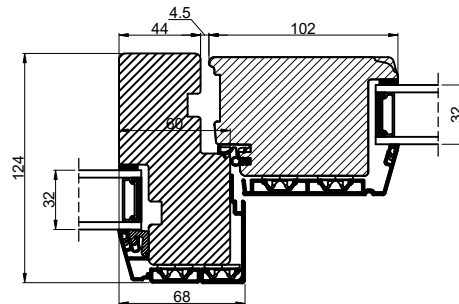

Lodret snit A

Lodret snit B

C

C

Vandret snit C

 Outline vinduer til tiden		Outline Vinduer A/S Fabrikvej 4 DK-9640 Farsø www.outline.dk	
		Tegn. nr.	840-09
Int.		ARTGRU	
Rev. nr.		01	
Rev. dato.		2024-09-11	
Benævnelse:			
TRÆ / ALU 2-lags Inddågende vendefals dør med sideparti.			