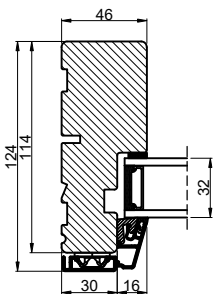

Lodret snit A

Lodret snit B

C

C

Vandret snit C

 Outline vinduer til tiden		Outline Vinduer A/S Fabrikvej 4 DK-9640 Farsø www.outline.dk	
		Tegn. nr.	840-09
Int.		ARTGRU	
Rev. nr.		01	
Rev. dato.		2024-09-11	
Benævnelse:			
TRÆ / ALU 2-lags Inddågende vendefals dør med sideparti.			