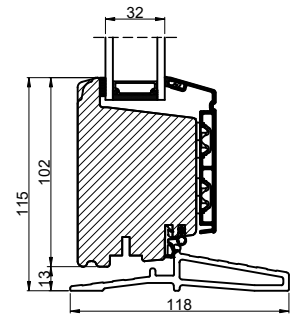

Lodret snit A

Lodret snit B

C

C

Vandret snit C

 Outline vinduer til tiden		Outline Vinduer A/S Fabrikvej 4 DK-9640 Farsø www.outline.dk	
		Tegn. nr.	840-09
Int.		ARTGRU	
Rev. nr.		01	
Rev. dato.		2024-09-11	
Benævnelse:			
TRÆ / ALU 2-lags Inddågende vendefals dør med sideparti.			