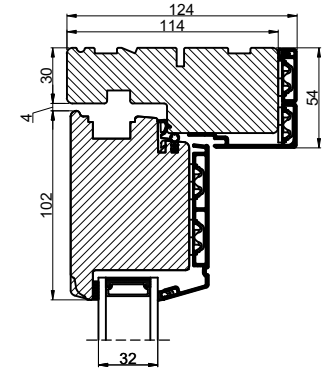

Lodret snit A

Lodret snit B

C

C

Vandret snit C

 Outline vinduer til tiden		Outline Vinduer A/S Fabrikvej 4 DK-9640 Farsø www.outline.dk	
		Tegn. nr.	840-09
Int.		ARTGRU	
Rev. nr.		01	
Rev. dato.		2024-09-11	
Benævnelse:			
TRÆ / ALU 2-lags Inddågende vendefals dør med sideparti.			