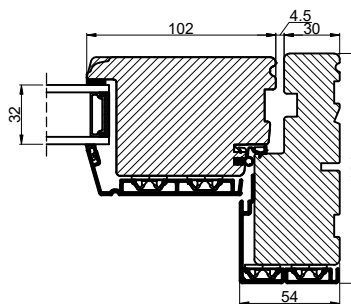

Lodret snit A

Lodret snit B

C

C

Vandret snit C

 Outline vinduer til tiden		Outline Vinduer A/S Fabrikvej 4 DK-9640 Farsø www.outline.dk	
		Tegn. nr.	840-09
Int.		ARTGRU	
Rev. nr.		01	
Rev. dato.		2024-09-11	
Benævnelse:			
TRÆ / ALU 2-lags Inddågende vendefals dør med sideparti.			