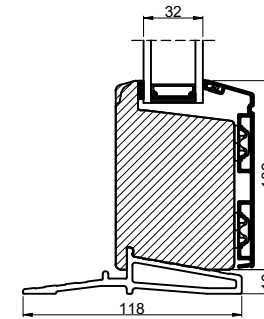

Lodret snit A

Lodret snit B

C

C

Vandret snit C

 Outline vinduer til tiden		Outline Vinduer A/S Fabrikvej 4 DK-9640 Farsø www.outline.dk	
		Tegn. nr.	840-09
Int.		ARTGRU	
Rev. nr.		01	
Rev. dato.		2024-09-11	
Benævnelse:			
TRÆ / ALU 2-lags Inddågende vendefals dør med sideparti.			