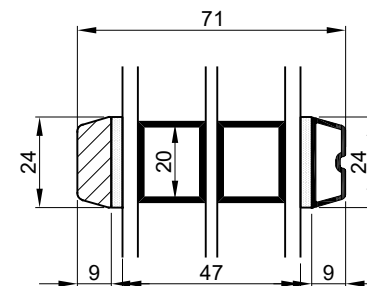

## Vandret energy sprosser

Uden kehring

 <b>Outline</b> vinduer til tiden		Outline Vinduer A/S Fabriksvej 4 DK-9640 Farsø www.outline.dk
Tegn. nr.	300-11	Målestok 1:2
Int.	ARTGRU.	
Rev. nr.	01	
Rev. dato .	11-04-18	
Benævnelse: Daylight 3-lags Sprosser		