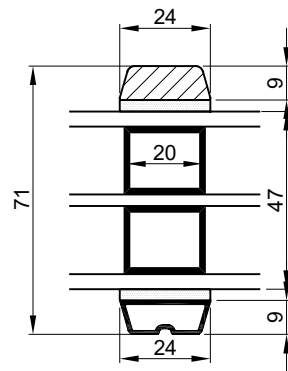

## Vandret energy sprosser

Uden kehring

 <b>Outline</b> vinduer til tiden		Outline Vinduer A/S Fabriksvej 4 DK-9640 Farsø www.outline.dk
Tegn. nr.	300-11	Målestok 1:2
Int.	ARTGRU.	
Rev. nr.	01	
Rev. dato .	11-04-18	
Benævnelse: Daylight 3-lags Sprosser		