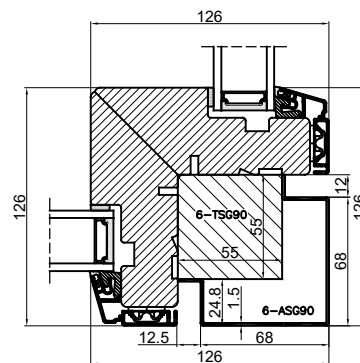

Udvendig hjørne 90°

Mellem elementer 180°

Udvendig hjørne 45°

Udvendig hjørne 45°

		Outline Vinduer A/S Fabriksvej 4 DK-9640 Farsø www.outline.dk	
		Tegn. nr.	892-01
Int.		MARJUN.	
Rev. nr.		02	
Rev. dato .		02-10-20	
Benævnelse: TRÆ / ALU 2-lags Stolper.			