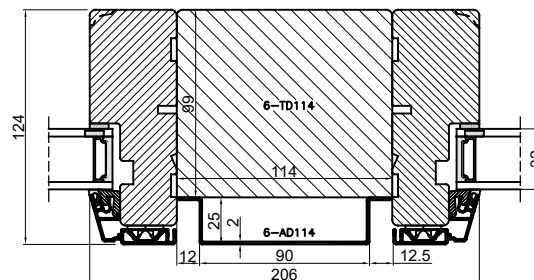

Udvendig hjørne 90°

Mellem elementer 180°

Udvendig hjørne 45°

Udvendig hjørne 45°

		Outline Vinduer A/S Fabriksvej 4 DK-9640 Farsø www.outline.dk	
		Tegn. nr.	892-01
Int.		MARJUN.	
Rev. nr.		02	
Rev. dato .		02-10-20	
Benævnelse: TRÆ / ALU 2-lags Stolper.			