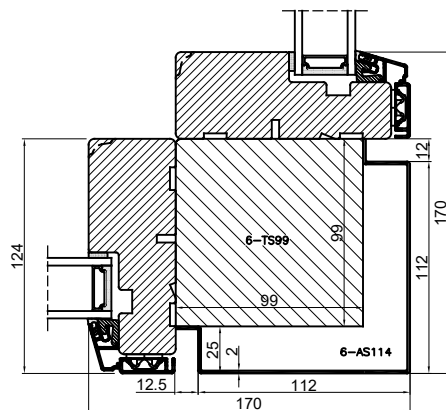

Udvendig hjørne 90°

Mellem elementer 180°

Udvendig hjørne 45°

Udvendig hjørne 45°

		Outline Vinduer A/S Fabriksvej 4 DK-9640 Farsø www.outline.dk	
		Tegn. nr.	892-01
Int.		MARJUN.	
Rev. nr.		02	
Rev. dato .		02-10-20	
Benævnelse: TRÆ / ALU 2-lags Stolper.			