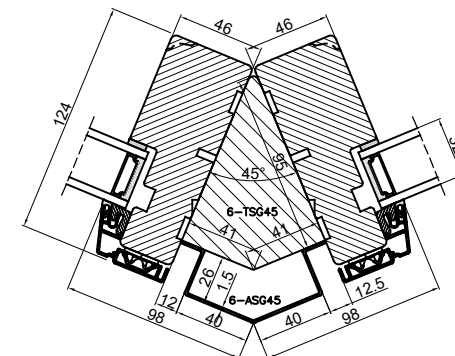

Udvendig hjørne 90°

Mellem elementer 180°

Udvendig hjørne 45°

Udvendig hjørne 45°

		Outline Vinduer A/S Fabriksvej 4 DK-9640 Farsø www.outline.dk	
		Tegn. nr.	892-01
Int.		MARJUN.	
Rev. nr.		02	
Rev. dato .		02-10-20	
Benævnelse: TRÆ / ALU 2-lags Stolper.			