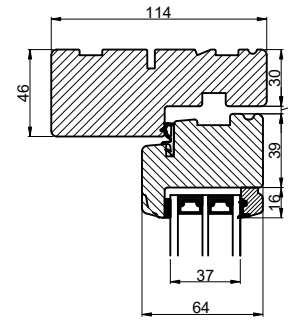

Lodret snit A

Vandret snit B

 Outline vinduer til tiden		Outline Vinduer A/S Fabriksvej 4 DK-9640 Farsø www.outline.dk
Tegn. nr.	530-01	Målestok 1:4
Int.		MINPAU
Rev. nr.		01
Rev. dato.		2022-05-02
Benævnelse:		
TRÆ 3-lags Udadgående vinduesdøre.		