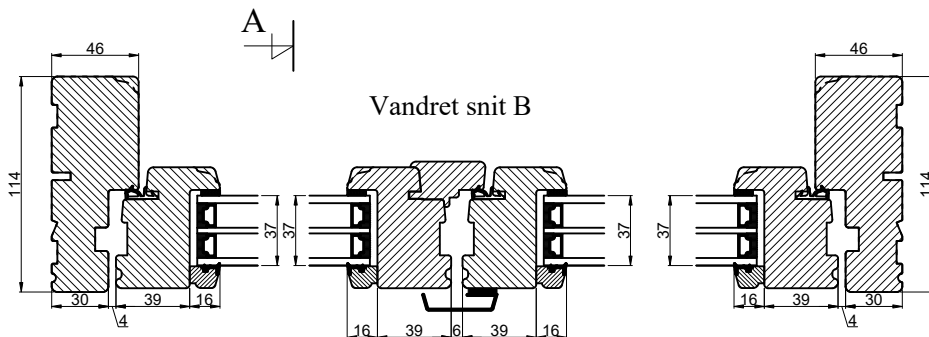

Lodret snit A

Vandret snit B

 Outline vinduer til tiden		Outline Vinduer A/S Fabriksvej 4 DK-9640 Farsø www.outline.dk
Tegn. nr.	530-01	Målestok 1:4
Int.		MINPAU
Rev. nr.		01
Rev. dato.		2022-05-02
Benævnelse:		
TRÆ 3-lags Udadgående vinduesdøre.		