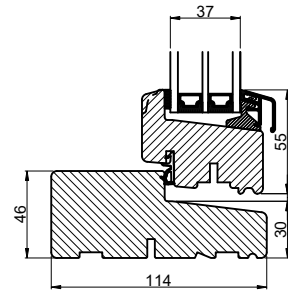

Lodret snit A

Vandret snit B

 Outline vinduer til tiden		Outline Vinduer A/S Fabriksvej 4 DK-9640 Farsø www.outline.dk
Tegn. nr.	530-01	Målestok 1:4
Int.		MINPAU
Rev. nr.		01
Rev. dato.		2022-05-02
Benævnelse:		
TRÆ 3-lags Udadgående vinduesdøre.		