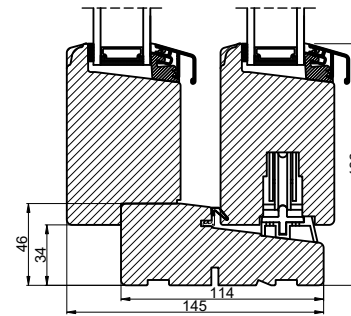

Lodret snit A

Vandret snit B

 Outline vinduer til tiden		Outline Vinduer A/S Fabrikvej 4 DK-9640 Farsø www.outline.dk
Tegn. nr.	650-01	Målestok
Int.		ARU.
Rev. nr.		02
Rev. dato		04-11-20
Benævnelse: TRÆ 2-lags Hæveskydedør.		