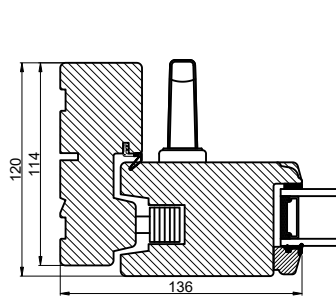

Lodret snit A

Vandret snit B

 Outline vinduer til tiden		Outline Vinduer A/S Fabrikvej 4 DK-9640 Farsø www.outline.dk
Tegn. nr.	650-01	Målestok
Int.		ARU.
Rev. nr.		02
Rev. dato		04-11-20
Benævnelse: TRÆ 2-lags Hæveskydedør.		