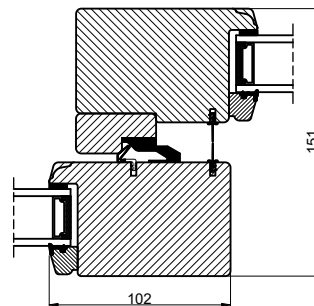

Lodret snit A

Vandret snit B

 Outline vinduer til tiden		Outline Vinduer A/S Fabrikvej 4 DK-9640 Farsø www.outline.dk
Tegn. nr.	650-01	Målestok
Int.		ARU.
Rev. nr.		02
Rev. dato		04-11-20
Benævnelse: TRÆ 2-lags Hæveskydedør.		