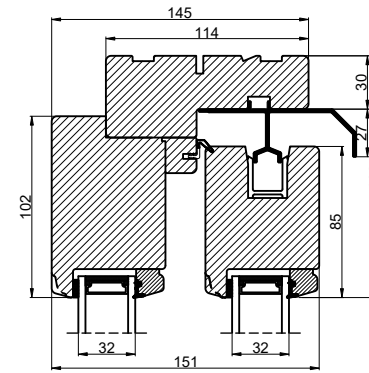

Lodret snit A

Vandret snit B

 Outline vinduer til tiden		Outline Vinduer A/S Fabrikvej 4 DK-9640 Farsø www.outline.dk
Tegn. nr.	650-01	Målestok
Int.		ARU.
Rev. nr.		02
Rev. dato		04-11-20
Benævnelse: TRÆ 2-lags Hæveskydedør.		