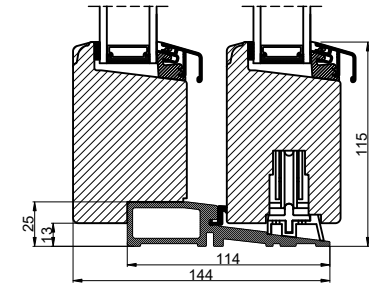

Lodret snit A

Vandret snit B

 Outline vinduer til tiden		Outline Vinduer A/S Fabrikvej 4 DK-9640 Farsø www.outline.dk
Tegn. nr.	650-01	Målestok
Int.		ARU.
Rev. nr.		02
Rev. dato		04-11-20
Benævnelse: TRÆ 2-lags Hæveskydedør.		