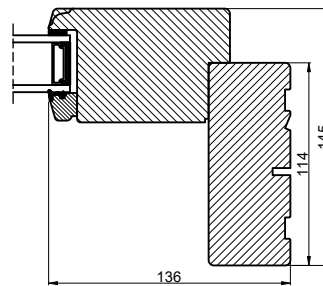

Lodret snit A

Vandret snit B

 Outline vinduer til tiden		Outline Vinduer A/S Fabrikvej 4 DK-9640 Farsø www.outline.dk
Tegn. nr.	650-01	Målestok
Int.		ARU.
Rev. nr.		02
Rev. dato		04-11-20
Benævnelse: TRÆ 2-lags Hæveskydedør.		