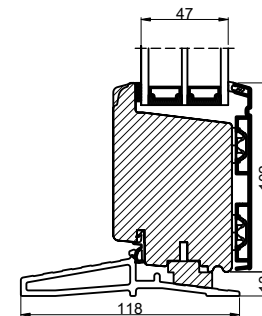

Lodret snit A

Lodret snit B

A

B

Vandret snit C

 Outline vinduer til tiden		Outline Vinduer A/S Fabrikvej 4 DK-9640 Farsø www.outline.dk
Tegn. nr.	940-09	Målestok 1:4
Int.		ARTGRU
Rev. nr.		01
Rev. dato.		2024-04-08
Benævnelse:		
TRÆ / ALU 3-lags Inddgående dør sammenstillet med sideparti.		