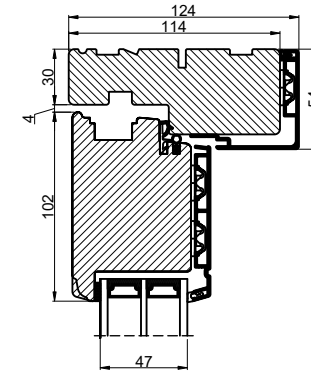

Lodret snit A

Lodret snit B

A

B

Vandret snit C

 Outline vinduer til tiden		Outline Vinduer A/S Fabrikvej 4 DK-9640 Farsø www.outline.dk
Tegn. nr.	940-09	Målestok 1:4
Int.		ARTGRU
Rev. nr.		01
Rev. dato.		2024-04-08
Benævnelse:		
TRÆ / ALU 3-lags Inddgående dør sammenstillet med sideparti.		