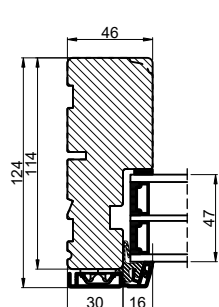

Lodret snit A

Lodret snit B

A

B

Vandret snit C

 Outline vinduer til tiden		Outline Vinduer A/S Fabrikvej 4 DK-9640 Farsø www.outline.dk
Tegn. nr.	940-09	Målestok 1:4
Int.		ARTGRU
Rev. nr.		01
Rev. dato.		2024-04-08
Benævnelse:		
TRÆ / ALU 3-lags Inddgående dør sammenstillet med sideparti.		