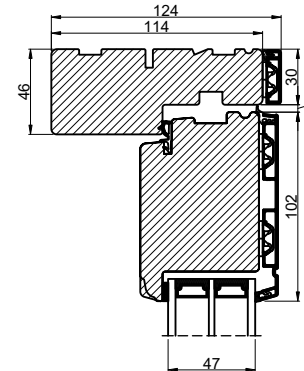

Lodret snit A

Lodret snit B

A

B

Vandret snit C

 Outline vinduer til tiden		Outline Vinduer A/S Fabrikvej 4 DK-9640 Farsø www.outline.dk
Tegn. nr.	940-09	Målestok 1:4
Int.		ARTGRU
Rev. nr.		01
Rev. dato.		2024-04-08
Benævnelse:		
TRÆ / ALU 3-lags Inddgående dør sammenstillet med sideparti.		