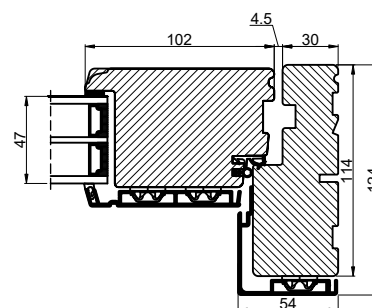

Lodret snit A

Lodret snit B

A

B

Vandret snit C

 Outline vinduer til tiden		Outline Vinduer A/S Fabrikvej 4 DK-9640 Farsø www.outline.dk
Tegn. nr.	940-09	Målestok 1:4
Int.		ARTGRU
Rev. nr.		01
Rev. dato.		2024-04-08
Benævnelse:		
TRÆ / ALU 3-lags Inddgående dør sammenstillet med sideparti.		