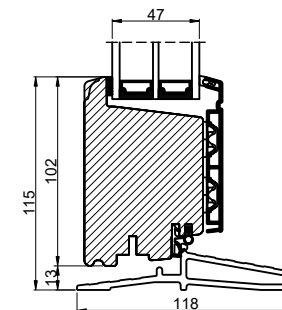

Lodret snit A

Lodret snit B

A

B

Vandret snit C

 Outline vinduer til tiden		Outline Vinduer A/S Fabrikvej 4 DK-9640 Farsø www.outline.dk
Tegn. nr.	940-09	Målestok 1:4
Int.		ARTGRU
Rev. nr.		01
Rev. dato.		2024-04-08
Benævnelse:		
TRÆ / ALU 3-lags Inddgående dør sammenstillet med sideparti.		