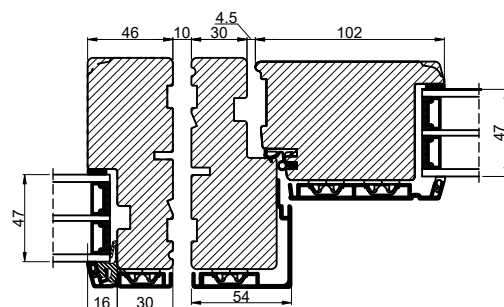

Lodret snit A

Lodret snit B

A

B

Vandret snit C

 Outline vinduer til tiden		Outline Vinduer A/S Fabrikvej 4 DK-9640 Farsø www.outline.dk
Tegn. nr.	940-09	Målestok 1:4
Int.		ARTGRU
Rev. nr.		01
Rev. dato.		2024-04-08
Benævnelse:		
TRÆ / ALU 3-lags Inddgående dør sammenstillet med sideparti.		