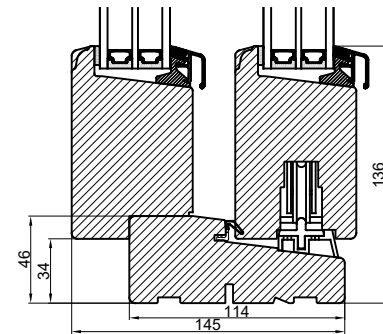

A

Lodret snit A

B

A

Vandret snit B

 Outline vinduer til tiden		Outline Vinduer A/S Fabrikvej 4 DK-9640 Farsø www.outline.dk
Tegn. nr.	550-02	Målestok 1:4
Int.	ARTGRU.	
Rev. nr.	02	
Rev. dato	04-11-20	
Benævnelse:		
TRÆ 3-lags bred Hæveskydedør.		