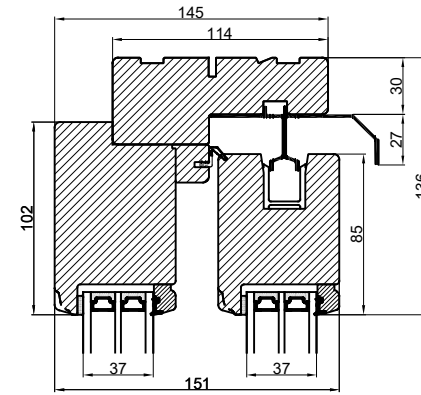

A

Lodret snit A

B

A

Vandret snit B

 Outline vinduer til tiden		Outline Vinduer A/S Fabrikvej 4 DK-9640 Farsø www.outline.dk
Tegn. nr.	550-02	Målestok 1:4
Int.	ARTGRU.	
Rev. nr.	02	
Rev. dato	04-11-20	
Benævnelse:		
TRÆ 3-lags bred Hæveskydedør.		