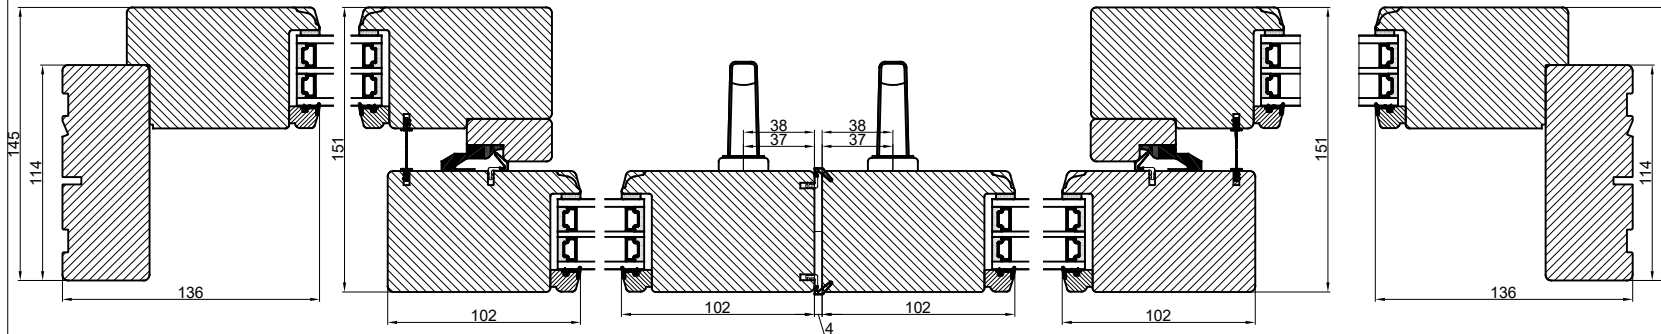

A

Lodret snit A

B

A

Vandret snit B

 Outline vinduer til tiden		Outline Vinduer A/S Fabrikvej 4 DK-9640 Farsø www.outline.dk
Tegn. nr.	550-02	Målestok 1:4
Int.	ARTGRU.	
Rev. nr.	02	
Rev. dato	04-11-20	
Benævnelse:		
TRÆ 3-lags bred Hæveskydedør.		