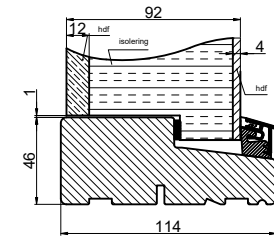

Glat fylding

Fuldisoleret fylding med glat fylding udvendig

Emalit glas

Brystningsfylding HDF/HDF

Fylding indvendig

Fuldisoleret fylding med emalit glas udvendig

 <b>Outline</b> vinduer til tiden		Outline Vinduer A/S Fabriksvej 4 DK-9640 Farsø www.outline.dk
Tegn. nr.	694-02	Målestok 1:4
Int.		MINPAU
Rev. nr.		01
Rev. dato.		2022-04-14
Benævnelse:  TRÆ 2-lags Snit af fyldinger.		