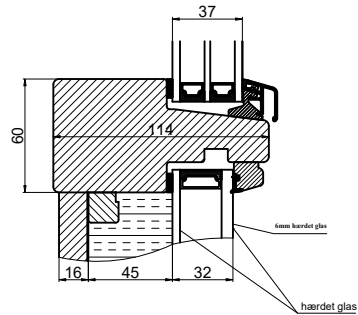

Glat fylding

Fuldisoleret fylding med glat fylding udvendig

Emalit glas

Brystningsfylding HDF/HDF

Fylding indvendig

Fuldisoleret fylding med emalit glas udvendig

 <b>Outline</b> vinduer til tiden		Outline Vinduer A/S Fabriksvej 4 DK-9640 Farsø www.outline.dk
Tegn. nr.	694-02	Målestok 1:4
Int.		MINPAU
Rev. nr.		01
Rev. dato.		2022-04-14
Benævnelse:  TRÆ 2-lags Snit af fyldinger.		