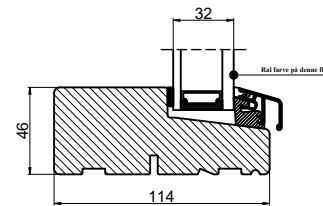

Glat fylding

Fuldisoleret fylding med glat fylding udvendig

Emalit glas

Brystningsfylding HDF/HDF

Fylding indvendig

Fuldisoleret fylding med emalit glas udvendig

 <b>Outline</b> vinduer til tiden		Outline Vinduer A/S Fabriksvej 4 DK-9640 Farsø www.outline.dk
Tegn. nr.	694-02	Målestok 1:4
Int.		MINPAU
Rev. nr.		01
Rev. dato.		2022-04-14
Benævnelse:  TRÆ 2-lags Snit af fyldinger.		