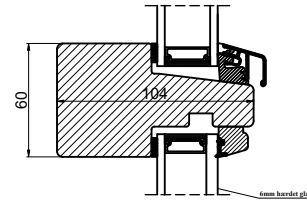

Glat fylding

Fuldisoleret fylding med glat fylding udvendig

Emalit glas

Brystningsfylding HDF/HDF

Fylding indvendig

Fuldisoleret fylding med emalit glas udvendig

 <b>Outline</b> vinduer til tiden		Outline Vinduer A/S Fabriksvej 4 DK-9640 Farsø www.outline.dk
Tegn. nr.	694-02	Målestok 1:4
Int.		MINPAU
Rev. nr.		01
Rev. dato.		2022-04-14
Benævnelse:  TRÆ 2-lags Snit af fyldinger.		