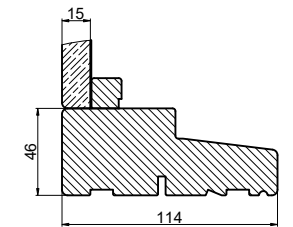

Glat fylding

Fuldisoleret fylding med glat fylding udvendig

Emalit glas

Brystningsfylding HDF/HDF

Fylding indvendig

Fuldisoleret fylding med emalit glas udvendig

 <b>Outline</b> vinduer til tiden		Outline Vinduer A/S Fabriksvej 4 DK-9640 Farsø www.outline.dk
Tegn. nr.	694-02	Målestok 1:4
Int.		MINPAU
Rev. nr.		01
Rev. dato.		2022-04-14
Benævnelse:  TRÆ 2-lags Snit af fyldinger.		