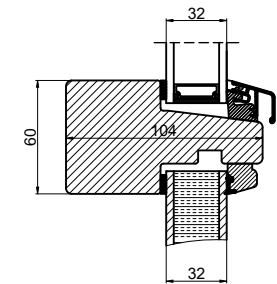

Glat fylding

Fuldisoleret fylding med glat fylding udvendig

Emalit glas

Brystningsfylding HDF/HDF

Fylding indvendig

Fuldisoleret fylding med emalit glas udvendig

 <b>Outline</b> vinduer til tiden		Outline Vinduer A/S Fabriksvej 4 DK-9640 Farsø www.outline.dk
Tegn. nr.	694-02	Målestok 1:4
Int.		MINPAU
Rev. nr.		01
Rev. dato.		2022-04-14
Benævnelse:  TRÆ 2-lags Snit af fyldinger.		