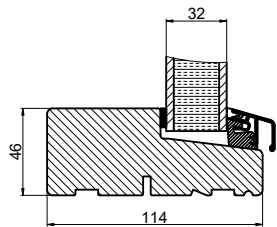

Glat fylding

Fuldisoleret fylding med glat fylding udvendig

Emalit glas

Brystningsfylding HDF/HDF

Fylding indvendig

Fuldisoleret fylding med emalit glas udvendig

 <b>Outline</b> vinduer til tiden		Outline Vinduer A/S Fabriksvej 4 DK-9640 Farsø www.outline.dk
Tegn. nr.	694-02	Målestok 1:4
Int.		MINPAU
Rev. nr.		01
Rev. dato.		2022-04-14
Benævnelse:  TRÆ 2-lags Snit af fyldinger.		