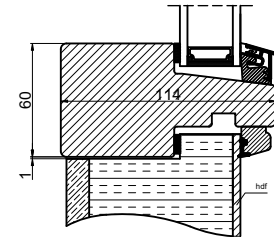

Glat fylding

Fuldisoleret fylding med glat fylding udvendig

Emalit glas

Brystningsfylding HDF/HDF

Fylding indvendig

Fuldisoleret fylding med emalit glas udvendig

 <b>Outline</b> vinduer til tiden		Outline Vinduer A/S Fabriksvej 4 DK-9640 Farsø www.outline.dk
Tegn. nr.	694-02	Målestok 1:4
Int.		MINPAU
Rev. nr.		01
Rev. dato.		2022-04-14
Benævnelse:  TRÆ 2-lags Snit af fyldinger.		