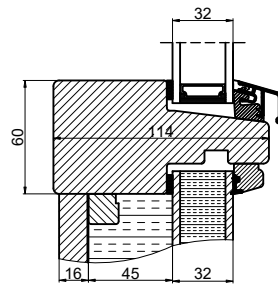

Glat fylding

Fuldisoleret fylding med glat fylding udvendig

Emalit glas

Brystningsfylding HDF/HDF

Fylding indvendig

Fuldisoleret fylding med emalit glas udvendig

 <b>Outline</b> vinduer til tiden		Outline Vinduer A/S Fabriksvej 4 DK-9640 Farsø www.outline.dk
Tegn. nr.	694-02	Målestok 1:4
Int.		MINPAU
Rev. nr.		01
Rev. dato.		2022-04-14
Benævnelse:  TRÆ 2-lags Snit af fyldinger.		