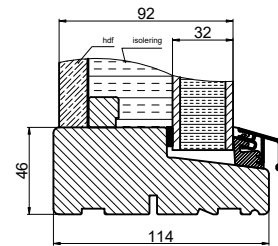

Glat fylding

Fuldisoleret fylding med glat fylding udvendig

Emalit glas

Brystningsfylding HDF/HDF

Fylding indvendig

Fuldisoleret fylding med emalit glas udvendig

 <b>Outline</b> vinduer til tiden		Outline Vinduer A/S Fabriksvej 4 DK-9640 Farsø www.outline.dk
Tegn. nr.	694-02	Målestok 1:4
Int.		MINPAU
Rev. nr.		01
Rev. dato.		2022-04-14
Benævnelse:  TRÆ 2-lags Snit af fyldinger.		