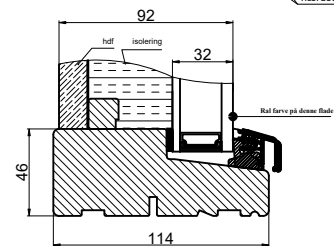

Glat fylding

Fuldisoleret fylding med glat fylding udvendig

Emalit glas

Brystningsfylding HDF/HDF

Fylding indvendig

Fuldisoleret fylding med emalit glas udvendig

 <b>Outline</b> vinduer til tiden		Outline Vinduer A/S Fabriksvej 4 DK-9640 Farsø www.outline.dk
Tegn. nr.	694-02	Målestok 1:4
Int.		MINPAU
Rev. nr.		01
Rev. dato.		2022-04-14
Benævnelse:  TRÆ 2-lags Snit af fyldinger.		