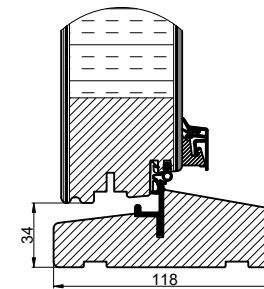

Lodret snit A

Vandret snit B

		Outline Vinduer A/S Fabriksvej 4 DK-9640 Farsø www.outline.dk
Tegn. nr.	540-06	Målestok 1:4
Int.		MINPAU
Rev. nr.		01
Rev. dato.		2022-05-26
Benævnelse:		
TRÆ 3-lags Inddugående pladedør.		