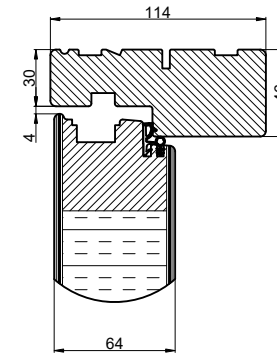

Lodret snit A

Vandret snit B

		Outline Vinduer A/S Fabriksvej 4 DK-9640 Farsø www.outline.dk
Tegn. nr.	540-06	Målestok 1:4
Int.		MINPAU
Rev. nr.		01
Rev. dato.		2022-05-26
Benævnelse:		
TRÆ 3-lags Inddugående pladedør.		