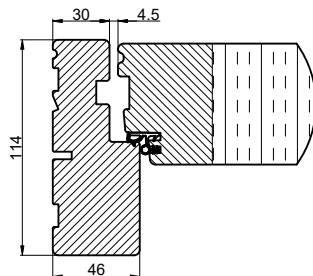

Lodret snit A

Vandret snit B

		Outline Vinduer A/S Fabriksvej 4 DK-9640 Farsø www.outline.dk
Tegn. nr.	540-06	Målestok 1:4
Int.		MINPAU
Rev. nr.		01
Rev. dato.		2022-05-26
Benævnelse:		
TRÆ 3-lags Inddugående pladedør.		