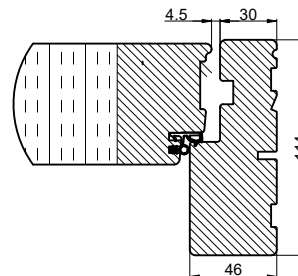

Lodret snit A

Vandret snit B

		Outline Vinduer A/S Fabriksvej 4 DK-9640 Farsø www.outline.dk
Tegn. nr.	540-06	Målestok 1:4
Int.		MINPAU
Rev. nr.		01
Rev. dato.		2022-05-26
Benævnelse:		
TRÆ 3-lags Inddugående pladedør.		