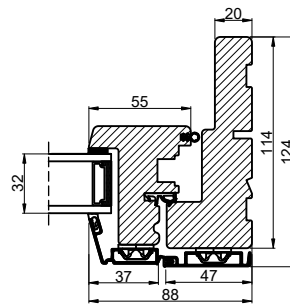

Vandret snit B

 Outline vinduer til tiden		Outline Vinduer A/S Fabrikvej 4 DK-9640 Farsø www.outline.dk
Tegn. nr.	820-21	Målestok 1:4
Int.		ARTGRU
Rev. nr.		01
Rev. dato.		2024-04-02
Benævnelse:		
TRÆ / ALU 2-lags Kip-dreje indadgående dør.		