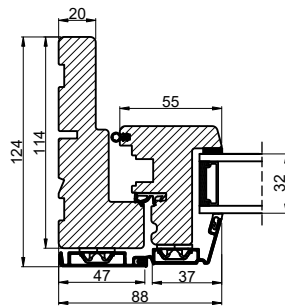

Vandret snit B

 Outline vinduer til tiden		Outline Vinduer A/S Fabrikvej 4 DK-9640 Farsø www.outline.dk
Tegn. nr.	820-21	Målestok 1:4
Int.		ARTGRU
Rev. nr.		01
Rev. dato.		2024-04-02
Benævnelse:		
TRÆ / ALU 2-lags Kip-dreje indadgående dør.		