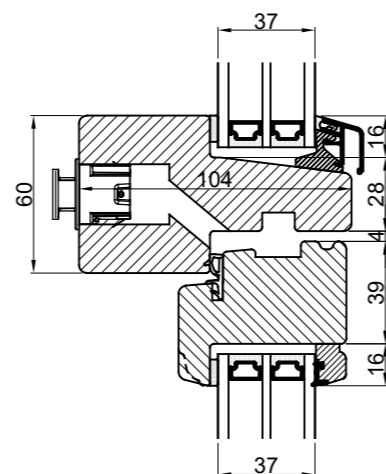

Klikventiler med aftræk i fals, ved udadgående elementer

114 mm karm

114 mm vandret post

104 mm vandret post

92 mm vandret post

Klikventil i falsnakke m/udv. skærm

Fast karm

Fast karm, 86 mm karm

Klikventil på dørøverramme

Indadgående dør

Udadgående dør

Hæveskydedør

Sideparti m. skærm

Outline Vinduer A/S
Fabriksvej 4
DK-9640 Farsø
www.outline.dk

| | | |
|-------------|----------|--------------|
| Tegn. nr. | 590-01 | Målestok 1:4 |
| Int. | ARTGRU. | |
| Rev. nr. | 01 | |
| Rev. dato . | 27-02-27 | |