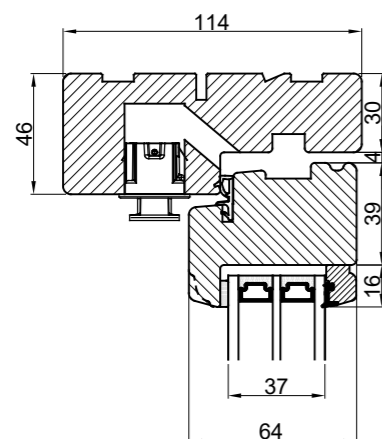

Klikventiler med aftræk i fals, ved udadgående elementer

114 mm karm

114 mm vandret post

104 mm vandret post

92 mm vandret post

Klikventil i falsnakke m/udv. skærm

Fast karm

Fast karm, 86 mm karm

Klikventil på dørøverramme

Indadgående dør

Udadgående dør

Hæveskydedør

Sideparti m. skærm

Outline Vinduer A/S
Fabriksvej 4
DK-9640 Farsø
www.outline.dk

| | | |
|-------------|----------|--------------|
| Tegn. nr. | 590-01 | Målestok 1:4 |
| Int. | ARTGRU. | |
| Rev. nr. | 01 | |
| Rev. dato . | 27-02-27 | |