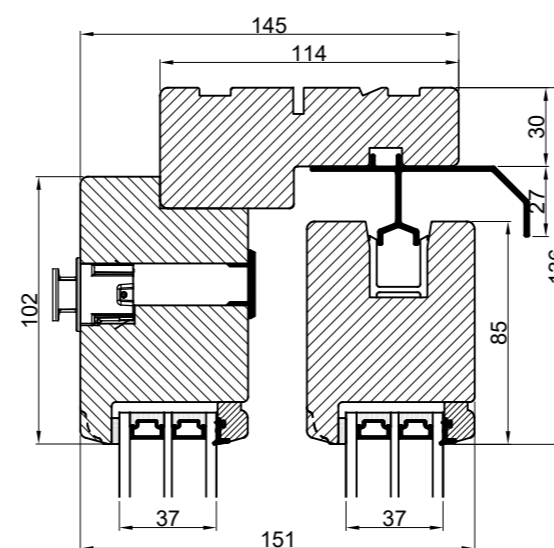

Klikventiler med aftræk i fals, ved udadgående elementer

114 mm karm

114 mm vandret post

104 mm vandret post

92 mm vandret post

Klikventil i falsnakke m/udv. skærm

Fast karm

Fast karm, 86 mm karm

Klikventil på dørøverramme

Indadgående dør

Udadgående dør

Hæveskydedør

Sideparti m. skærm

Outline Vinduer A/S
Fabriksvej 4
DK-9640 Farsø
www.outline.dk

| | | |
|-------------|----------|--------------|
| Tegn. nr. | 590-01 | Målestok 1:4 |
| Int. | ARTGRU. | |
| Rev. nr. | 01 | |
| Rev. dato . | 27-02-27 | |