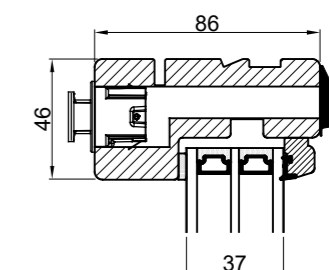

Klikventiler med aftræk i fals, ved udadgående elementer

114 mm karm

114 mm vandret post

104 mm vandret post

92 mm vandret post

Klikventil i falsnakke m/udv. skærm

Fast karm

Fast karm, 86 mm karm

Klikventil på dørøverramme

Indadgående dør

Udadgående dør

Hæveskydedør

Sideparti m. skærm

Outline Vinduer A/S
Fabriksvej 4
DK-9640 Farsø
www.outline.dk

| | | |
|-------------|----------|--------------|
| Tegn. nr. | 590-01 | Målestok 1:4 |
| Int. | ARTGRU. | |
| Rev. nr. | 01 | |
| Rev. dato . | 27-02-27 | |