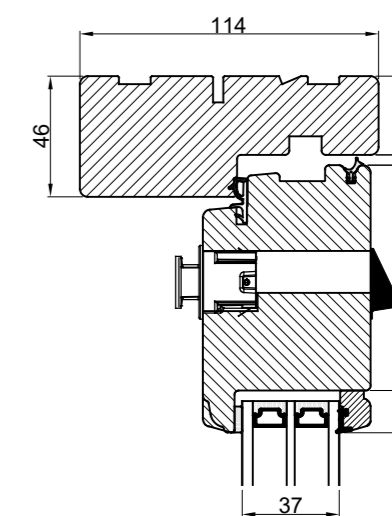

Klikventiler med aftræk i fals, ved udadgående elementer

114 mm karm

114 mm vandret post

104 mm vandret post

92 mm vandret post

Klikventil i falsnakke m/udv. skærm

Fast karm

Fast karm, 86 mm karm

Klikventil på dørøverramme

Indadgående dør

Udadgående dør

Hæveskydedør

Sideparti m. skærm

Outline Vinduer A/S
Fabriksvej 4
DK-9640 Farsø
www.outline.dk

| | | |
|-------------|----------|--------------|
| Tegn. nr. | 590-01 | Målestok 1:4 |
| Int. | ARTGRU. | |
| Rev. nr. | 01 | |
| Rev. dato . | 27-02-27 | |