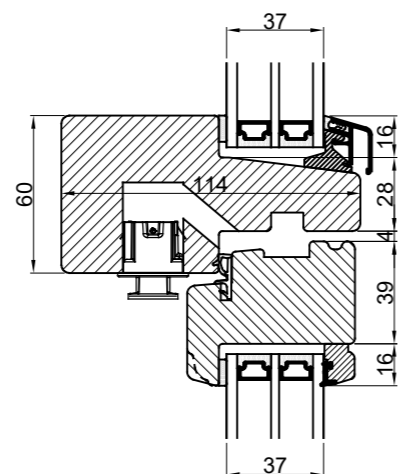

Klikventiler med aftræk i fals, ved udadgående elementer

114 mm karm

114 mm vandret post

104 mm vandret post

92 mm vandret post

Klikventil i falsnakke m/udv. skærm

Fast karm

Fast karm, 86 mm karm

Klikventil på dørøverramme

Indadgående dør

Udadgående dør

Hæveskydedør

Sideparti m. skærm

Outline Vinduer A/S
Fabriksvej 4
DK-9640 Farsø
www.outline.dk

| | | |
|-------------|----------|--------------|
| Tegn. nr. | 590-01 | Målestok 1:4 |
| Int. | ARTGRU. | |
| Rev. nr. | 01 | |
| Rev. dato . | 27-02-27 | |