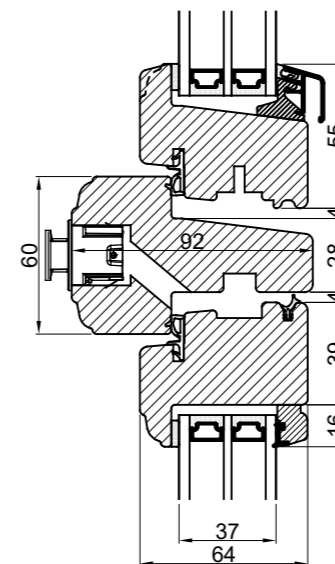

Klikventiler med aftræk i fals, ved udadgående elementer

114 mm karm

114 mm vandret post

104 mm vandret post

92 mm vandret post

Klikventil i falsnakke m/udv. skærm

Fast karm

Fast karm, 86 mm karm

Klikventil på dørøverramme

Indadgående dør

Udadgående dør

Hæveskydedør

Sideparti m. skærm

Outline Vinduer A/S
Fabriksvej 4
DK-9640 Farsø
www.outline.dk

| | | |
|-------------|----------|--------------|
| Tegn. nr. | 590-01 | Målestok 1:4 |
| Int. | ARTGRU. | |
| Rev. nr. | 01 | |
| Rev. dato . | 27-02-27 | |