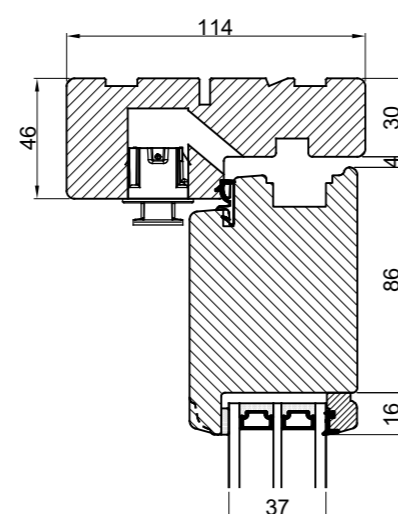

Klikventiler med aftræk i fals, ved udadgående elementer

114 mm karm

114 mm vandret post

104 mm vandret post

92 mm vandret post

Klikventil i falsnakke m/udv. skærm

Fast karm

Fast karm, 86 mm karm

Klikventil på dørøverramme

Indadgående dør

Udadgående dør

Hæveskydedør

Sideparti m. skærm

Outline Vinduer A/S
Fabriksvej 4
DK-9640 Farsø
www.outline.dk

| | | |
|-------------|----------|--------------|
| Tegn. nr. | 590-01 | Målestok 1:4 |
| Int. | ARTGRU. | |
| Rev. nr. | 01 | |
| Rev. dato . | 27-02-27 | |