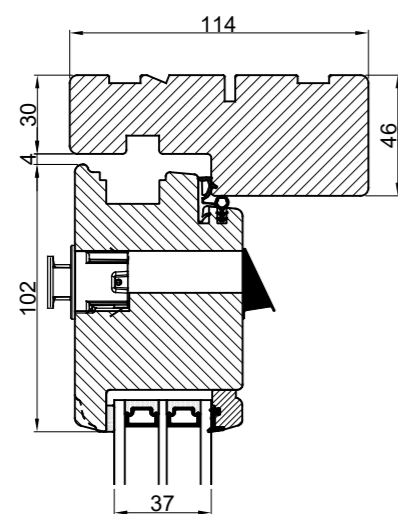

Klikventiler med aftræk i fals, ved udadgående elementer

114 mm karm

114 mm vandret post

104 mm vandret post

92 mm vandret post

Klikventil i falsnakke m/udv. skærm

Fast karm

Fast karm, 86 mm karm

Klikventil på dørøverramme

Indadgående dør

Udadgående dør

Hæveskydedør

Sideparti m. skærm

Outline Vinduer A/S
Fabriksvej 4
DK-9640 Farsø
www.outline.dk

| | | |
|-------------|----------|--------------|
| Tegn. nr. | 590-01 | Målestok 1:4 |
| Int. | ARTGRU. | |
| Rev. nr. | 01 | |
| Rev. dato . | 27-02-27 | |