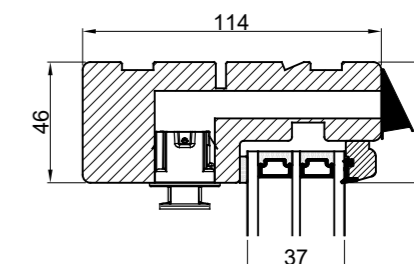

Klikventiler med aftræk i fals, ved udadgående elementer

114 mm karm

114 mm vandret post

104 mm vandret post

92 mm vandret post

Klikventil i falsnakke m/udv. skærm

Fast karm

Fast karm, 86 mm karm

Klikventil på dørøverramme

Indadgående dør

Udadgående dør

Hæveskydedør

Sideparti m. skærm

Outline Vinduer A/S
Fabriksvej 4
DK-9640 Farsø
www.outline.dk

| | | |
|-------------|----------|--------------|
| Tegn. nr. | 590-01 | Målestok 1:4 |
| Int. | ARTGRU. | |
| Rev. nr. | 01 | |
| Rev. dato . | 27-02-27 | |