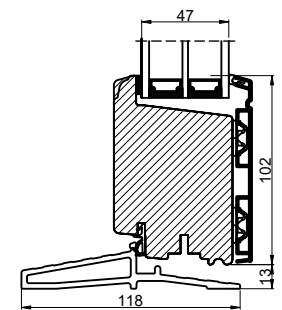

Lodret snit A

Vandret snit B

 Outline vinduer til tiden		Outline Vinduer A/S Fabrikvej 4 DK-9640 Farsø www.outline.dk
Tegn. nr.	940-10	Målestok
Int.		ARTGRU
Rev. nr.		01
Rev. dato.		2024-04-08
Benævnelse:		
TRÆ / ALU 3-lags Udadgående enkeltjør.		