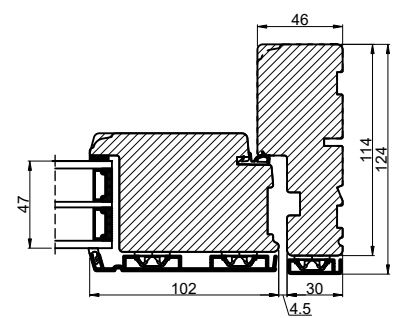

Lodret snit A

Vandret snit B

 Outline vinduer til tiden		Outline Vinduer A/S Fabrikvej 4 DK-9640 Farsø www.outline.dk
Tegn. nr.	940-10	Målestok
Int.		ARTGRU
Rev. nr.		01
Rev. dato.		2024-04-08
Benævnelse:		
TRÆ / ALU 3-lags Udadgående enkeltjør.		