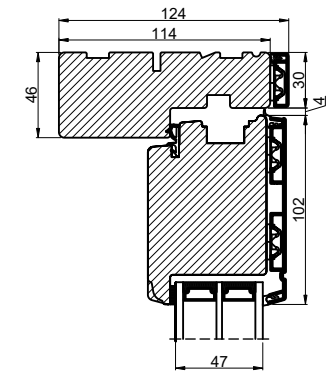

Lodret snit A

Vandret snit B

 Outline vinduer til tiden		Outline Vinduer A/S Fabrikvej 4 DK-9640 Farsø www.outline.dk
Tegn. nr.	940-10	Målestok
Int.		ARTGRU
Rev. nr.		01
Rev. dato.		2024-04-08
Benævnelse:		
TRÆ / ALU 3-lags Udadgående enkeltjør.		