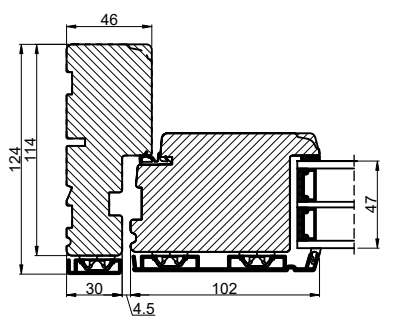

Lodret snit A

Vandret snit B

 Outline vinduer til tiden		Outline Vinduer A/S Fabrikvej 4 DK-9640 Farsø www.outline.dk
Tegn. nr.	940-10	Målestok
Int.		ARTGRU
Rev. nr.		01
Rev. dato.		2024-04-08
Benævnelse:		
TRÆ / ALU 3-lags Udadgående enkeltjør.		