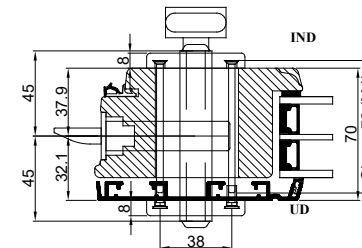

**Winkhaus med ekstra lås.      Winkhaus låsekasse.**  
**Udadgående / indadgående døre.      Udadgående / indadgående døre.**

**Profil cylinder udvendig/ vrider indvendig  
 (Outline standard)**

**Udadgående rammedøre**

**Indadgående rammedøre**

		Outline Vinduer A/S Fabriksvej 4 DK-9640 Farsø www.outline.dk	
		Tegn. nr.	149-01
Int.		NGI.	
Rev. nr.		02	
Rev. dato .		20-03-16	
Benævnelse: TRÆ / ALU 3-lags Beslånings.			