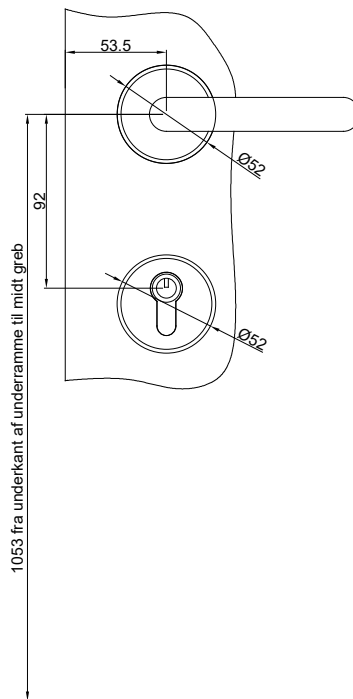

**Winkhaus med ekstra lås.      Winkhaus låsekasse.**  
**Udadgående / indadgående døre.      Udadgående / indadgående døre.**

**Profil cylinder udvendig/ vrider indvendig  
 (Outline standard)**

**Udadgående rammedøre**

**Indadgående rammedøre**

		Outline Vinduer A/S Fabriksvej 4 DK-9640 Farsø www.outline.dk	
		Tegn. nr.	149-01
Int.		NGI.	
Rev. nr.		02	
Rev. dato .		20-03-16	
Benævnelse: TRÆ / ALU 3-lags Beslånings.			