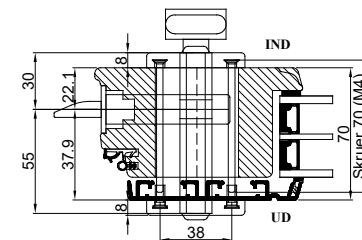

**Winkhaus med ekstra lås.      Winkhaus låsekasse.**  
**Udadgående / indadgående døre.      Udadgående / indadgående døre.**

**Profil cylinder udvendig/ vrider indvendig  
 (Outline standard)**

**Udadgående rammedøre**

**Indadgående rammedøre**

		Outline Vinduer A/S Fabriksvej 4 DK-9640 Farsø www.outline.dk	
		Tegn. nr.	149-01
Int.		NGI.	
Rev. nr.		02	
Rev. dato .		20-03-16	
Benævnelse: TRÆ / ALU 3-lags Beslånings.			