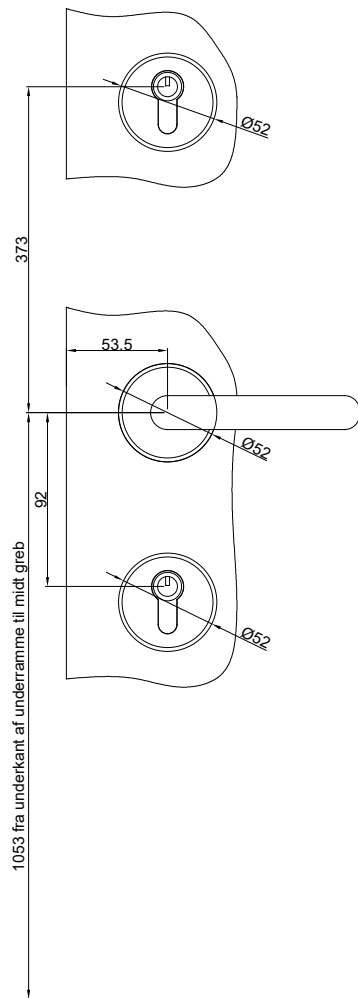

**Winkhaus med ekstra lås.      Winkhaus låsekasse.**  
**Udadgående / indadgående døre.      Udadgående / indadgående døre.**

**Profil cylinder udvendig/ vrider indvendig  
 (Outline standard)**

**Udadgående rammedøre**

**Indadgående rammedøre**

		Outline Vinduer A/S Fabriksvej 4 DK-9640 Farsø www.outline.dk	
		Tegn. nr.	149-01
Int.		NGI.	
Rev. nr.		02	
Rev. dato .		20-03-16	
Benævnelse: TRÆ / ALU 3-lags Beslånings.			