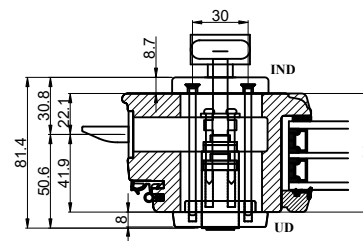

Oval cylinder med ekstra lås
Udadgående / indadgående døre.

Oval låsekasse
Udadgående / indadgående døre.

Oval cylinder udvendig/ vrider indvendig
(Outline standard)

Udadgående døre

Indadgående døre

Outline Vinduer A/S
 Fabrikvej 4
 DK-9640 Farsø
 www.outline.dk

Tegn. nr.	591-02	Målestok 1:4
Int.	ARTGRU	
Rev. nr.	01	
Rev. dato.	2024-04-15	

Benævnelse:

TRÆ 3-lags
 beslånings Oval cylinder.