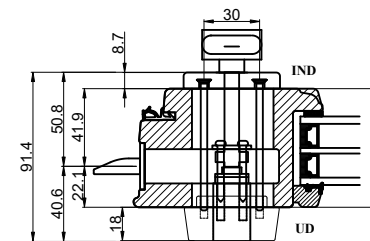

Oval cylinder med ekstra lås
Udadgående / indadgående døre.

Oval låsekasse
Udadgående / indadgående døre.

Oval cylinder udvendig/ vrider indvendig
(Outline standard)

Udadgående døre

Indadgående døre

Outline Vinduer A/S
 Fabrikvej 4
 DK-9640 Farsø
 www.outline.dk

Tegn. nr.	591-02	Målestok 1:4
Int.	ARTGRU	
Rev. nr.	01	
Rev. dato.	2024-04-15	

Benævnelse:

TRÆ 3-lags
 beslånings Oval cylinder.