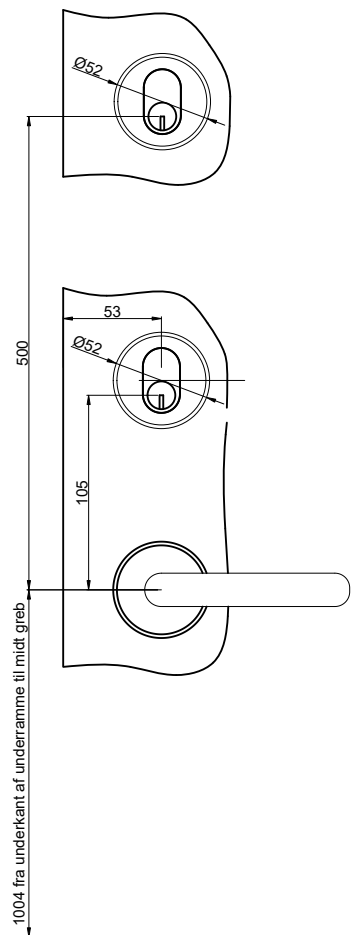

Oval cylinder med ekstra lås
Udadgående / indadgående døre.

Oval låsekasse
Udadgående / indadgående døre.

Oval cylinder udvendig/ vrider indvendig
(Outline standard)

Udadgående døre

Indadgående døre

Outline Vinduer A/S
 Fabrikvej 4
 DK-9640 Farsø
 www.outline.dk

Tegn. nr.	591-02	Målestok 1:4
Int.	ARTGRU	
Rev. nr.	01	
Rev. dato.	2024-04-15	

Benævnelse:

TRÆ 3-lags
 beslånings Oval cylinder.