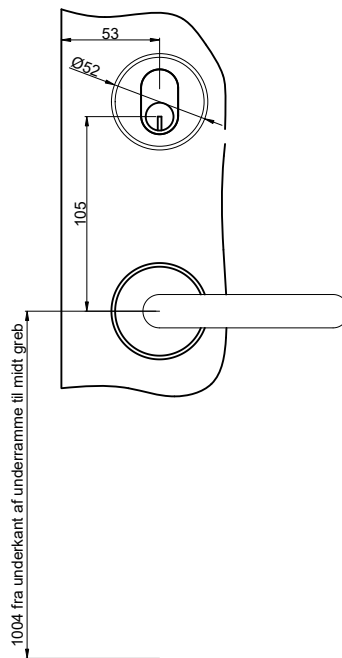

Oval cylinder med ekstra lås
Udadgående / indadgående døre.

Oval låsekasse
Udadgående / indadgående døre.

Oval cylinder udvendig/ vrider indvendig
(Outline standard)

Udadgående døre

Indadgående døre

Outline Vinduer A/S
 Fabrikvej 4
 DK-9640 Farsø
 www.outline.dk

Tegn. nr.	591-02	Målestok 1:4
Int.	ARTGRU	
Rev. nr.	01	
Rev. dato.	2024-04-15	

Benævnelse:

TRÆ 3-lags
 beslånings Oval cylinder.