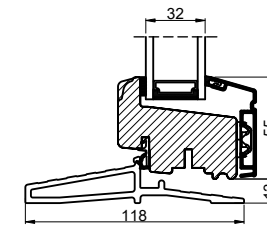

Lodret snit A

Vandret snit B

 Outline vinduer til tiden		Outline Vinduer A/S Fabrikvej 4 DK-9640 Farsø www.outline.dk
Tegn. nr.	830-01	Målestok 1:4
Int.		ARTGRU
Rev. nr.		01
Rev. dato.		2022-09-29
Benævnelse:		
TRÆ / ALU 2-lags Udadgående dobbelt vinduesdøre.		