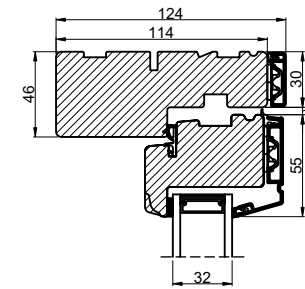

Lodret snit A

Vandret snit B

 Outline vinduer til tiden		Outline Vinduer A/S Fabrikvej 4 DK-9640 Farsø www.outline.dk
Tegn. nr.	830-01	Målestok 1:4
Int.		ARTGRU
Rev. nr.		01
Rev. dato.		2022-09-29
Benævnelse:		
TRÆ / ALU 2-lags Udadgående dobbelt vinduesdøre.		