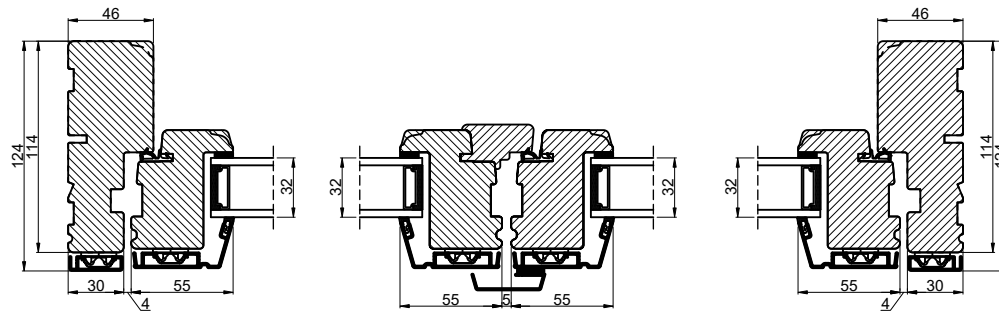

Lodret snit A

Vandret snit B

 Outline vinduer til tiden		Outline Vinduer A/S Fabrikvej 4 DK-9640 Farsø www.outline.dk
Tegn. nr.	830-01	Målestok 1:4
Int.		ARTGRU
Rev. nr.		01
Rev. dato.		2022-09-29
Benævnelse:		
TRÆ / ALU 2-lags Udadgående dobbelt vinduesdøre.		