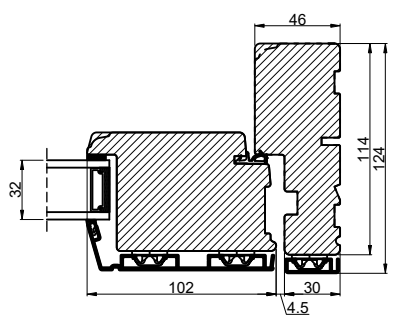

Vandret snit B

 Outline vinduer til tiden		Outline Vinduer A/S Fabrikvej 4 DK-9640 Farsø www.outline.dk
Tegn. nr.	840-10	Målestok
Int.		ARTGRU
Rev. nr.		01
Rev. dato.		2022-09-29
Benævnelse:		
TRÆ/ALU 2-lags Udadgående enkeltjør.		