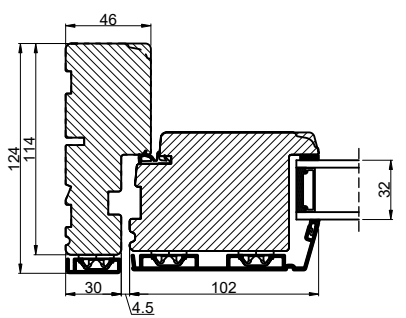

Vandret snit B

 Outline vinduer til tiden		Outline Vinduer A/S Fabrikvej 4 DK-9640 Farsø www.outline.dk
Tegn. nr.	840-10	Målestok
Int.		ARTGRU
Rev. nr.		01
Rev. dato.		2022-09-29
Benævnelse:		
TRÆ/ALU 2-lags Udadgående enkeltjør.		