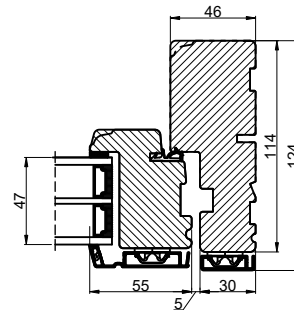

Lodret snit A

Vandret snit B

 <b>Outline</b> vinduer til tiden		Outline Vinduer A/S Fabrikvej 4 DK-9640 Farsø www.outline.dk
Tegn. nr.	930-02	Målestok 1:4
Int.		ARTGRU
Rev. nr.		01
Rev. dato.		2024-04-08
Benævnelse:		
TRÆ / ALU 3-lags Udadgående vinduesdøre.		