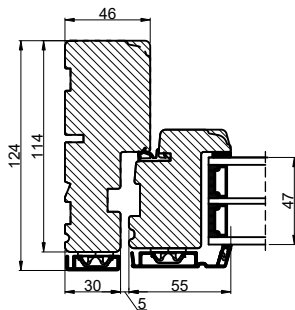

Lodret snit A

Vandret snit B

 <b>Outline</b> vinduer til tiden		Outline Vinduer A/S Fabrikvej 4 DK-9640 Farsø www.outline.dk
Tegn. nr.	930-02	Målestok 1:4
Int.		ARTGRU
Rev. nr.		01
Rev. dato.		2024-04-08
Benævnelse:		
TRÆ / ALU 3-lags Udadgående vinduesdøre.		