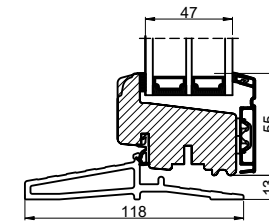

Lodret snit A

Vandret snit B

 <b>Outline</b> vinduer til tiden		Outline Vinduer A/S Fabrikvej 4 DK-9640 Farsø www.outline.dk
Tegn. nr.	930-02	Målestok 1:4
Int.		ARTGRU
Rev. nr.		01
Rev. dato.		2024-04-08
Benævnelse:		
TRÆ / ALU 3-lags Udadgående vinduesdøre.		