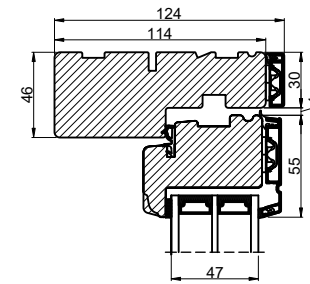

Lodret snit A

Vandret snit B

 <b>Outline</b> vinduer til tiden		Outline Vinduer A/S Fabrikvej 4 DK-9640 Farsø www.outline.dk
Tegn. nr.	930-02	Målestok 1:4
Int.		ARTGRU
Rev. nr.		01
Rev. dato.		2024-04-08
Benævnelse:		
TRÆ / ALU 3-lags Udadgående vinduesdøre.		