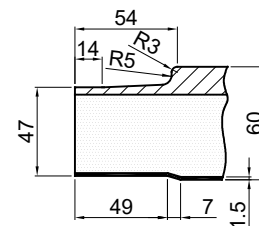

Fyldning med alu spor 7"  
(170 mm C-C)

Fyldning med skrå alu spor  
(112 mm C-C)

Fyldning med vandret alu spor  
(100 mm C-C)

Fyldning med vandret alu spor type 40  
(variabel C-C)

Alu-spor

Spor type 40

Friset fyldning

**Outline**  
vinduer til tiden

Outline Vinduer A/S  
Fabriksvej 4  
DK-9640 Farsø  
www.outline.dk

Tegn. nr.	994-01	Målestok 1:4 A0
Int.	JUSCAP.	
Rev. nr.	01	
Rev. dato	21-12-16	

Benævnelse:

TRÆ / ALU 3-lags  
Fyldinger.