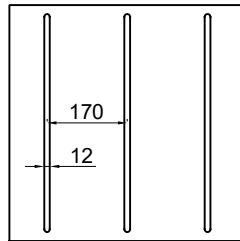

# Fyldings oversigt (tykkelse 47 mm)

Glat fyldning

Fyldning med alu spor  
(100 mm C-C)

Friset fyldning

Fyldning med alu spor type 40  
(variabel C-C)

Fyldning med sildeben alu spor 4"  
(112 mm C-C)

Fyldning med alu spor 4"  
(112 mm C-C)

Fyldning med alu spor 7"  
(170 mm C-C)

Fyldning med skrå alu spor  
(112 mm C-C)

Fyldning med vandret alu spor  
(100 mm C-C)

Fyldning med vandret alu spor type 40  
(variabel C-C)

Alu-spor

Spor type 40

Friset fyldning

**Outline**  
vinduer til tiden

Outline Vinduer A/S  
Fabriksvej 4  
DK-9640 Farsø  
www.outline.dk

Tegn. nr.	994-01	Målestok 1:4 A0
Int.	JUSCAP.	
Rev. nr.	01	
Rev. dato	21-12-16	

Benævnelse:

TRÆ / ALU 3-lags  
Fyldinger.