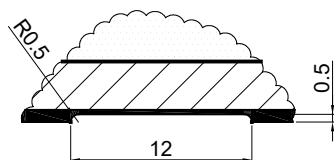

Fyldning med alu spor 7"  
(170 mm C-C)

Fyldning med skrå alu spor  
(112 mm C-C)

Fyldning med vandret alu spor  
(100 mm C-C)

Fyldning med vandret alu spor type 40  
(variabel C-C)

Alu-spor

Spor type 40

Friset fyldning