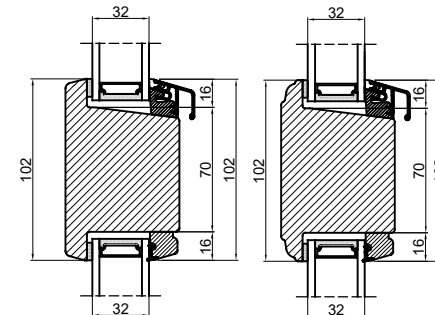

Lodret energy sprosser

Vandret energy sprosser

Uden kehlung Med kehlung

Vandret tapstykker

Uden kehlung Med kehlung

Vandret 208 mm tapstykker

Vandret gennemgående sprosser

Uden kehlung Med kehlung

Lodret gennemgående sprosser

Uden kehlung Med kehlung

Lodret tapstykker

Uden kehlung

Med kehlung

Outline
vinduer til tiden

Outline Vinduer A/S
Fabriksvej 4
DK-9640 Farsø
www.outline.dk

Tegn. nr.	680-01	Målestok
Int.		DZ
Rev. nr.		02
Rev. dato		04-05-21

Benævnelse:
TRÆ 2-lags
Sprosser og tapstykker.