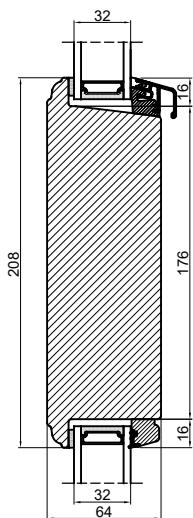

Lodret energy sprosser

Vandret energy sprosser

Uden kehlung Med kehlung

Vandret tapstykker

Uden kehlung Med kehlung

Vandret 208 mm tapstykker

Vandret gennemgående sprosser

Uden kehlung Med kehlung

Lodret gennemgående sprosser

Uden kehlung Med kehlung

Lodret tapstykker

Uden kehlung

Med kehlung

Outline
vinduer til tiden

Outline Vinduer A/S
Fabriksvej 4
DK-9640 Farsø
www.outline.dk

Tegn. nr.	680-01	Målestok
Int.		DZ
Rev. nr.		02
Rev. dato		04-05-21

Benævnelse:
TRÆ 2-lags
Sprosser og tapstykker.