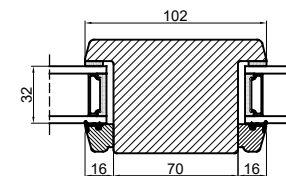

Lodret energy sprosser

Vandret energy sprosser

Uden kehlung Med kehlung

Vandret tapstykker

Uden kehlung Med kehlung

Vandret 208 mm tapstykker

Vandret gennemgående sprosser

Uden kehlung Med kehlung

Lodret gennemgående sprosser

Uden kehlung Med kehlung

Lodret tapstykker

Uden kehlung

Med kehlung

Outline
vinduer til tiden

Outline Vinduer A/S
Fabriksvej 4
DK-9640 Farsø
www.outline.dk

Tegn. nr.	680-01	Målestok
Int.		DZ
Rev. nr.		02
Rev. dato		04-05-21

Benævnelse:
TRÆ 2-lags
Sprosser og tapstykker.