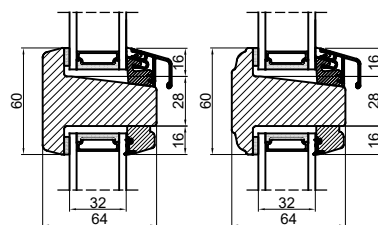

Lodret energy sprosser

Vandret energy sprosser

Uden kehlung Med kehlung

Vandret tapstykker

Uden kehlung Med kehlung

Vandret 208 mm tapstykker

Vandret gennemgående sprosser

Uden kehlung Med kehlung

Lodret gennemgående sprosser

Uden kehlung Med kehlung

Lodret tapstykker

Uden kehlung

Med kehlung

Outline
vinduer til tiden

Outline Vinduer A/S
Fabriksvej 4
DK-9640 Farsø
www.outline.dk

Tegn. nr.	680-01	Målestok
Int.		DZ
Rev. nr.		02
Rev. dato		04-05-21

Benævnelse:
TRÆ 2-lags
Sprosser og tapstykker.