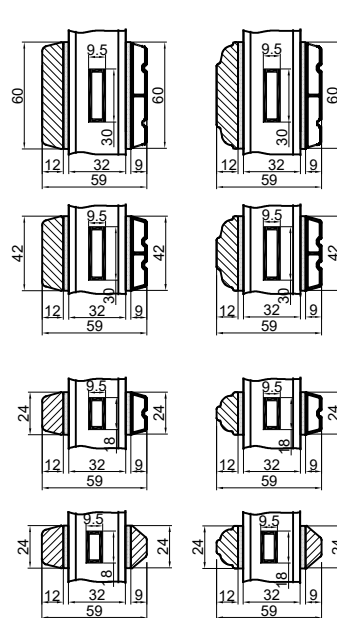

Lodret energy sprosser

Vandret energy sprosser

Uden kehlung Med kehlung

Vandret tapstykker

Uden kehlung Med kehlung

Vandret 208 mm tapstykker

Vandret gennemgående sprosser

Uden kehlung Med kehlung

Lodret gennemgående sprosser

Uden kehlung Med kehlung

Lodret tapstykker

Uden kehlung

Med kehlung

Outline
vinduer til tiden

Outline Vinduer A/S
Fabriksvej 4
DK-9640 Farsø
www.outline.dk

Tegn. nr.	680-01	Målestok
Int.		DZ
Rev. nr.		02
Rev. dato		04-05-21

Benævnelse:
TRÆ 2-lags
Sprosser og tapstykker.