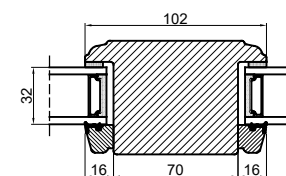

Lodret gennemgående sprosser

Uden kehlung Med kehlung

Lodret tapstykker

Uden kehlung

Med kehlung

Outline
vinduer til tiden

Outline Vinduer A/S
Fabriksvej 4
DK-9640 Farsø
www.outline.dk

Tegn. nr.	680-01	Målestok
Int.		DZ
Rev. nr.		02
Rev. dato		04-05-21