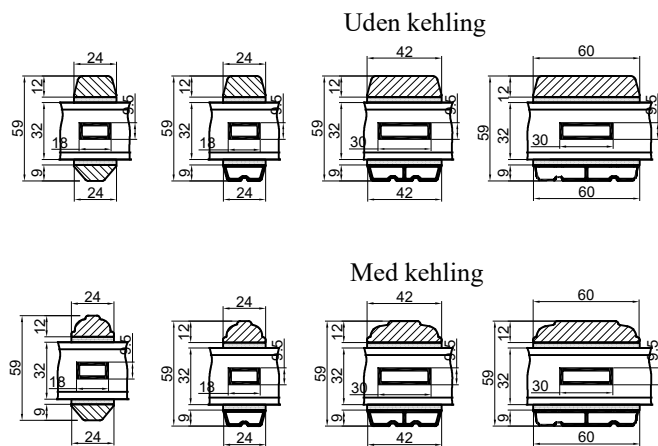

Lodret energy sprosser

Vandret energy sprosser

Uden kehlung Med kehlung

Vandret tapstykker

Uden kehlung Med kehlung

Vandret 208 mm tapstykker

Vandret gennemgående sprosser

Uden kehlung Med kehlung

Lodret gennemgående sprosser

Uden kehlung Med kehlung

Lodret tapstykker

Uden kehlung

Med kehlung

Outline
vinduer til tiden

Outline Vinduer A/S
Fabriksvej 4
DK-9640 Farsø
www.outline.dk

Tegn. nr.	680-01	Målestok
Int.		DZ
Rev. nr.		02
Rev. dato		04-05-21

Benævnelse:
TRÆ 2-lags
Sprosser og tapstykker.