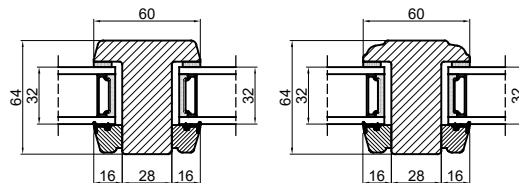

Lodret energy sprosser

Vandret energy sprosser

Uden kehlung Med kehlung

Vandret tapstykker

Uden kehlung Med kehlung

Vandret 208 mm tapstykker

Vandret gennemgående sprosser

Uden kehlung Med kehlung

Lodret gennemgående sprosser

Uden kehlung Med kehlung

Lodret tapstykker

Uden kehlung

Med kehlung

Outline
vinduer til tiden

Outline Vinduer A/S
Fabriksvej 4
DK-9640 Farsø
www.outline.dk

Tegn. nr.	680-01	Målestok
Int.		DZ
Rev. nr.		02
Rev. dato		04-05-21

Benævnelse:
TRÆ 2-lags
Sprosser og tapstykker.