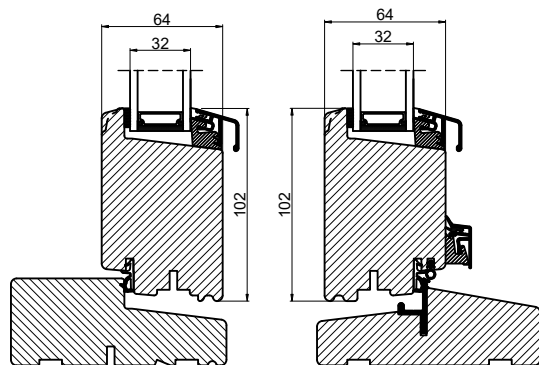

Enkelt spændestykke

Udadgående

Indadgående

Dobbelt spændestykke

Udadgående

Indadgående

Mellembund

Udadgående

Indadgående

 **Outline**
vinduer til tiden

Outline Vinduer A/S
Fabriksvej 4
DK-9640 Farsø
www.outline.dk

Tegn. nr.	640-07	Målestok
Int.		MINPAU
Rev. nr.		01
Rev. dato.		2022-04-07

Benævnelse:

TRÆ 2-lags
Spændestykker i bund.