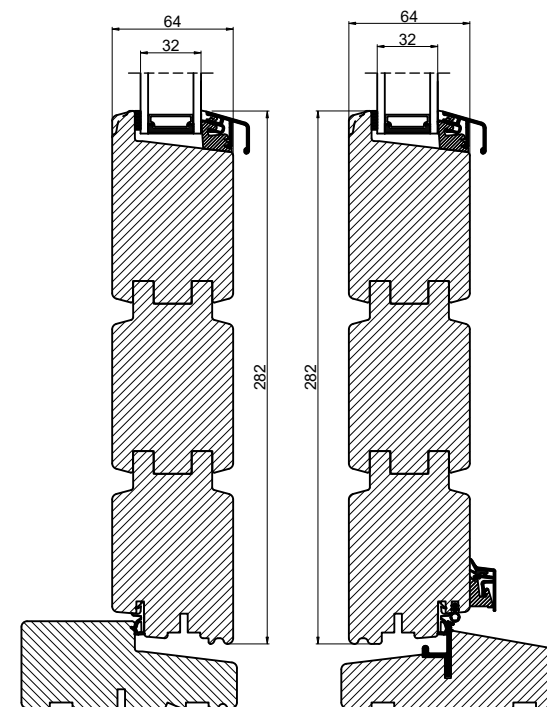

Enkelt spændestykke

Udadgående

Indadgående

Dobbelt spændestykke

Udadgående

Indadgående

Mellembund

Udadgående

Indadgående

 **Outline**
vinduer til tiden

Outline Vinduer A/S
Fabriksvej 4
DK-9640 Farsø
www.outline.dk

Tegn. nr.	640-07	Målestok
Int.		MINPAU
Rev. nr.		01
Rev. dato.		2022-04-07

Benævnelse:

TRÆ 2-lags
Spændestykker i bund.