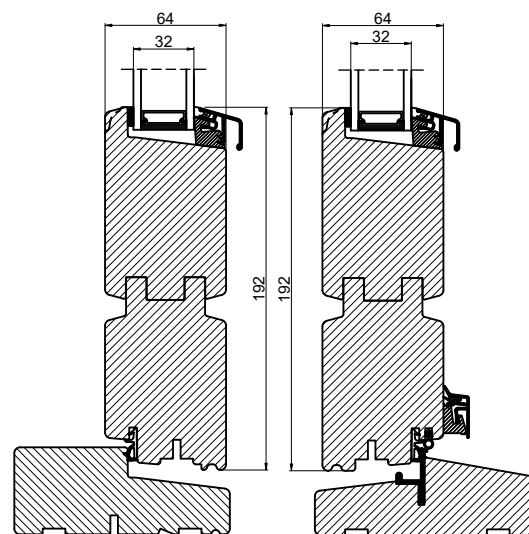

Enkelt spændestykke

Udadgående

Indadgående

Dobbelt spændestykke

Udadgående

Indadgående

Mellembund

Udadgående

Indadgående

 **Outline**
vinduer til tiden

Outline Vinduer A/S
Fabriksvej 4
DK-9640 Farsø
www.outline.dk

Tegn. nr.	640-07	Målestok
Int.		MINPAU
Rev. nr.		01
Rev. dato.		2022-04-07

Benævnelse:

TRÆ 2-lags
Spændestykker i bund.